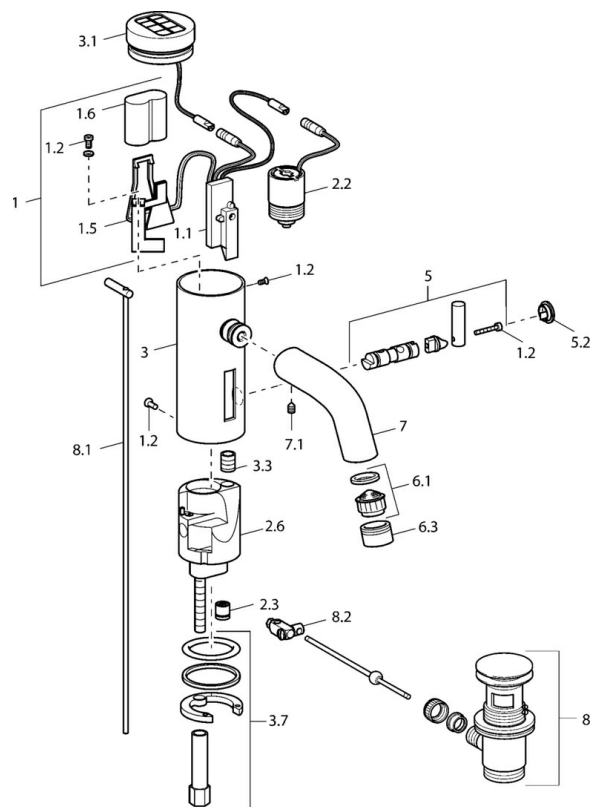

### Technické vlastnosti

Dodávka teplej vody	<b>max. +70°C</b>
Pracovný tlak	<b>0.5-10 bar</b>
Spätná klapka (STN EN 1717)	<b>EB</b>
Materiál	<b>Mosadz</b>

### Elektronické vlastnosti

Batéria	<b>Lithium DL223 6 V</b>
---------	--------------------------

### SP51792220

	Názov	Kód
1		59912439
1.2	Skrutka	59912450
1.5	Držiak	59912442
1.6	Monočlánok lítiový, DL223A /CR-P2	59912443
2.2	Elektromagnetický ventil	59912240
2.3	Spätný ventil	59911674
3.1	Krytka Ukončené	59912445
3.3	Sleeving	59911678
3.7	Upevňovací set	59911680
4	Flexibilná hadička, G3/8x10 (2008-)	59912447
4.1	Čistiaci filter	59911684
4.3	Pripájacie hadičky, M12x1, G3/8, L=400	59911682
5	Ovládacia rukoväť Ukončené	59912446
5.2	Krytka Ukončené	59912448
6.1	Aerator, M22/24, Z	59906830
6.3	Aerator a kľúč, M24x1, (2002-)	59912225
7	Výtokové rameno Ukončené	59912441
7.1	Skrutka, M5x8, SW2.5	59904755
8	Vypúšťací ventil umývadla	59911441
8.1	Ovládacie tiahlo	59912449
8.2	Spojovací diel tiahla	59904624
N.I.	Prepínač/Regulátor	59912788