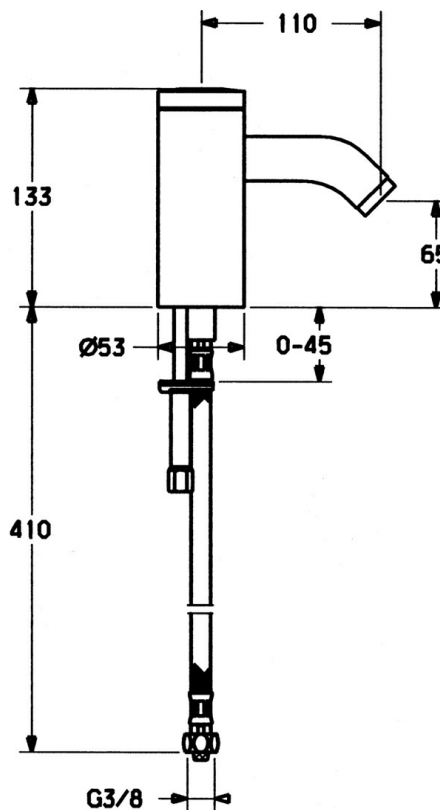

EAN: 4015474057500  
[static.hansa.com/51742220](http://static.hansa.com/51742220)

- Umývadlo
- Bezdotyková, Batériová prevádzka
- Stojanková
- Chróm
- Filter, filtre na nečistoty, Spätný ventil (-y)

### Technické vlastnosti

Dodávka teplej vody	<b>max. +70°C</b>
Pracovný tlak	<b>0.5-10 bar</b>
Spätná klapka (STN EN 1717)	<b>EB</b>
Materiál	<b>Mosadz</b>

### Elektronické vlastnosti

Batéria	<b>Lithium DL223 6 V</b>
---------	--------------------------

### SP51792220

	Názov	Kód
1		59912439
1.2	Skrutka	59912450
1.5	Držiak	59912442
1.6	Monočlánok lítiový, DL223A /CR-P2	59912443
2.2	Elektromagnetický ventil	59912240
2.3	Spätný ventil	59911674
3.1	Krytka Ukončené	59912445
3.3	Sleeving	59911678
3.7	Upevňovací set	59911680
4	Flexibilná hadička, G3/8x10 (2008-)	59912447
4.1	Čistiaci filter	59911684
4.3	Pripájacie hadičky, M12x1, G3/8, L=400	59911682
5	Ovládacia rukoväť Ukončené	59912446
5.2	Krytka Ukončené	59912448
6.1	Aerator, M22/24, Z	59906830
6.3	Aerator a kľúč, M24x1, (2002-)	59912225
7	Výtokové rameno Ukončené	59912441
7.1	Skrutka, M5x8, SW2.5	59904755
8	Vypúšťací ventil umývadla	59911441
8.1	Ovládacie tiahlo	59912449
8.2	Spojovací diel tiahla	59904624
N.I.	Prepínač/Regulátor	59912788