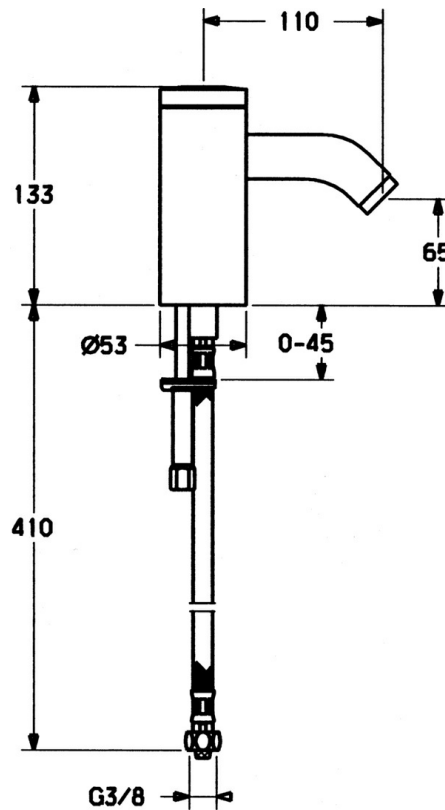

EAN: 4015474057500
static.hansa.com/51742220

- Wastafel
- Elektronisch, Batterij gestuurd
- Wastafelmontage
- Chroom
- Vuilfilter(s), Terugslagklep

Technische gegevens

Technische eigenschappen

Warmwatertoevoer	max. +70°C
Werkdruk	0.5-10 bar
Terugstroom beveiliging (EN1717)	EB
Materiaal	brass

Eigenschappen elektronica

Batterij	Lithium DL223 6 V
----------	-------------------

Reserveonderdelen

SP51792220

	Naam	Code
1		59912439
1.2	Schroef	59912450
1.5	Houder	59912442
1.6	Lithium batterij, DL223A /CR-P2	59912443
2.2	Magneetventiel	59912240
2.3	Terugslagklep	59911674
3.1	Kap Chroom Stopgezet	59912445
3.3	Sleeving	59911678
3.7	Bevestigingsset	59911680
4	Flexibele aansluitingen, G3/8x10 (2008-)	59912447
4.1	Vuilfilter	59911684
4.3	Slangen, M12x1, G3/8, L=400	59911682
5	Hendel Stopgezet	59912446
5.2	Kap Chroom Stopgezet	59912448
6.1	Mousseur, M22/24, Z	59906830
6.3	Mousseur en sleutel, M24x1, (2002-) Chroom	59912225
7	Uitloop Chroom Stopgezet	59912441
7.1	Schroef, M5x8, SW2.5	59904755
8	Wastegarnituur Chroom	59911441
8.1	Trekstang Chroom	59912449
8.2	Gewichtstuk	59904624
N.I.	Omsteller/binnenwerk	59912788