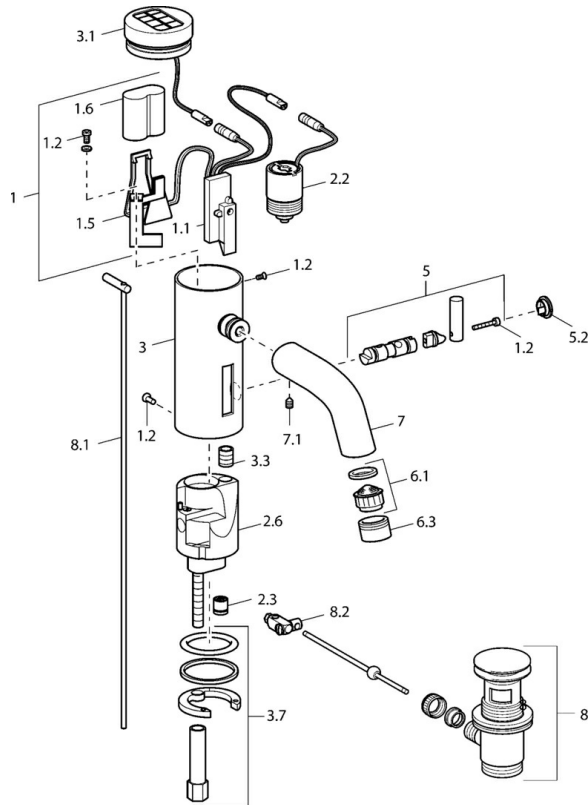

EAN: 4015474057500
static.hansa.com/51742220

- Wastafel
- Elektronisch, Batterij gestuurd
- Wastafelmontage
- Chroom
- Vuilfilter(s), Terugslagklep

Technische gegevens

Technische eigenschappen

Warmwatertoevoer	max. +70°C
Werkdruk	0.5-10 bar
Terugstroom beveiliging (EN1717)	EB
Materiaal	brass

Eigenschappen elektronica

Batterij	Lithium DL223 6 V
----------	-------------------

Reserveonderdelen

SP51792220

	Naam	Code
1		59912439
1.2	Schroef	59912450
1.5	Houder	59912442
1.6	Lithium batterij, DL223A /CR-P2	59912443
2.2	Magneetventiel	59912240
2.3	Terugslagklep	59911674
3.1	Kap Chroom Stopgezet	59912445
3.3	Sleeving	59911678
3.7	Bevestigingsset	59911680
4	Flexibele aansluitingen, G3/8x10 (2008-)	59912447
4.1	Vuilfilter	59911684
4.3	Slangen, M12x1, G3/8, L=400	59911682
5	Hendel Stopgezet	59912446
5.2	Kap Chroom Stopgezet	59912448
6.1	Mousseur, M22/24, Z	59906830
6.3	Mousseur en sleutel, M24x1, (2002-) Chroom	59912225
7	Uitloop Chroom Stopgezet	59912441
7.1	Schroef, M5x8, SW2.5	59904755
8	Wastegarnituur Chroom	59911441
8.1	Trekstang Chroom	59912449
8.2	Gewichtstuk	59904624
N.I.	Omsteller/binnenwerk	59912788