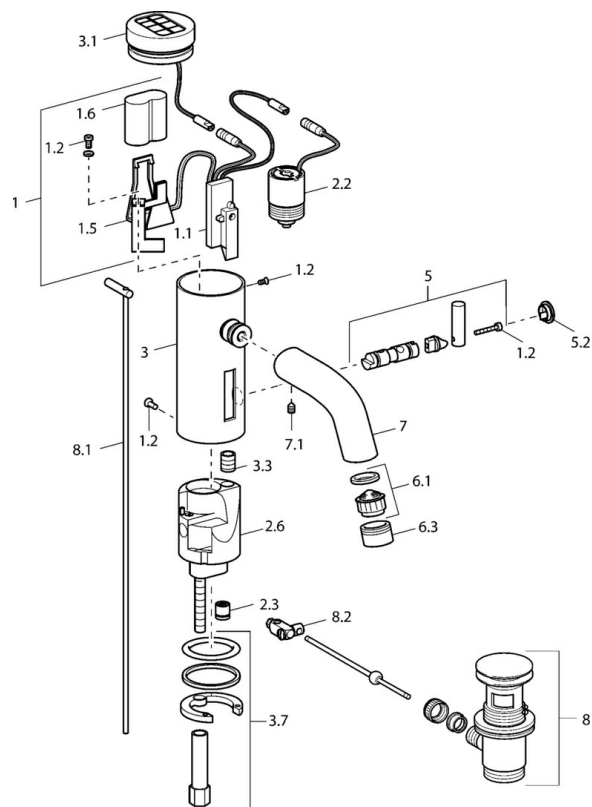

EAN: 4015474057500
static.hansa.com/51742220

- Lavabo
- Senza contatto, Alimentazione a batteria
- Montaggio d'appoggio
- Cromo
- Filtro/i anti-impurità, Valvola/e di non ritorno

Dati tecnici

Caratteristiche tecniche

Fornitura di acqua calda	max. +70°C
Pressione di esercizio	0.5-10 bar
Backflow prevention (EN1717)	EB
Materiale	Ottone

Caratteristiche elettroniche

Batteria	Lithium DL223 6 V
----------	-------------------

Parti di ricambio

SP51792220

	Nome	Codice
1		59912439
1.2	Screw	59912450
1.5	Titolare	59912442
1.6	Batteria al litio, DL223A /CR-P2	59912443
2.2	Valvola Magnetica	59912240
2.3	Valvola antiriflusso	59911674
3.1	Cappuccio Cromo Fuori produzione	59912445
3.3	Sleeving	59911678
3.7	Set di fissaggio	59911680
4	Cannette flessibili, G3/8x10 (2008-)	59912447
4.1	Filtro per impurità	59911684
4.3	Tubo flessibile, M12x1, G3/8, L=400	59911682
5	Leva Fuori produzione	59912446
5.2	Cappuccio Cromo Fuori produzione	59912448
6.1	Aeratore, M22/24, Z	59906830
6.3	Aeratore e chiave, M24x1, (2002-) Cromo	59912225
7	Bocca Cromo Fuori produzione	59912441
7.1	Screw, M5x8, SW2.5	59904755
8	Scarico a saltarello Cromo	59911441
8.1	Asta saltarello Cromo	59912449
8.2	Snodo	59904624
N.I.	Deviatore/Cartuccia	59912788