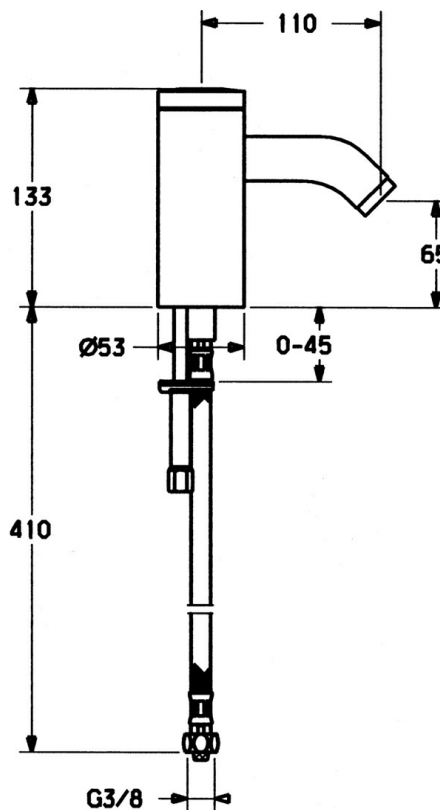

EAN: 4015474057500
static.hansa.com/51742220

- Lavabo
- Senza contatto, Alimentazione a batteria
- Montaggio d'appoggio
- Cromo
- Filtro/i anti-impurità, Valvola/e di non ritorno

Dati tecnici

Caratteristiche tecniche

Fornitura di acqua calda	max. +70°C
Pressione di esercizio	0.5-10 bar
Backflow prevention (EN1717)	EB
Materiale	Ottone

Caratteristiche elettroniche

Batteria	Lithium DL223 6 V
----------	-------------------

Parti di ricambio

SP51792220

	Nome	Codice
1		59912439
1.2	Screw	59912450
1.5	Titolare	59912442
1.6	Batteria al litio, DL223A /CR-P2	59912443
2.2	Valvola Magnetica	59912240
2.3	Valvola antiriflusso	59911674
3.1	Cappuccio Cromo Fuori produzione	59912445
3.3	Sleeving	59911678
3.7	Set di fissaggio	59911680
4	Cannette flessibili, G3/8x10 (2008-)	59912447
4.1	Filtro per impurità	59911684
4.3	Tubo flessibile, M12x1, G3/8, L=400	59911682
5	Leva Fuori produzione	59912446
5.2	Cappuccio Cromo Fuori produzione	59912448
6.1	Aeratore, M22/24, Z	59906830
6.3	Aeratore e chiave, M24x1, (2002-) Cromo	59912225
7	Bocca Cromo Fuori produzione	59912441
7.1	Screw, M5x8, SW2.5	59904755
8	Scarico a saltarello Cromo	59911441
8.1	Asta saltarello Cromo	59912449
8.2	Snodo	59904624
N.I.	Deviatore/Cartuccia	59912788