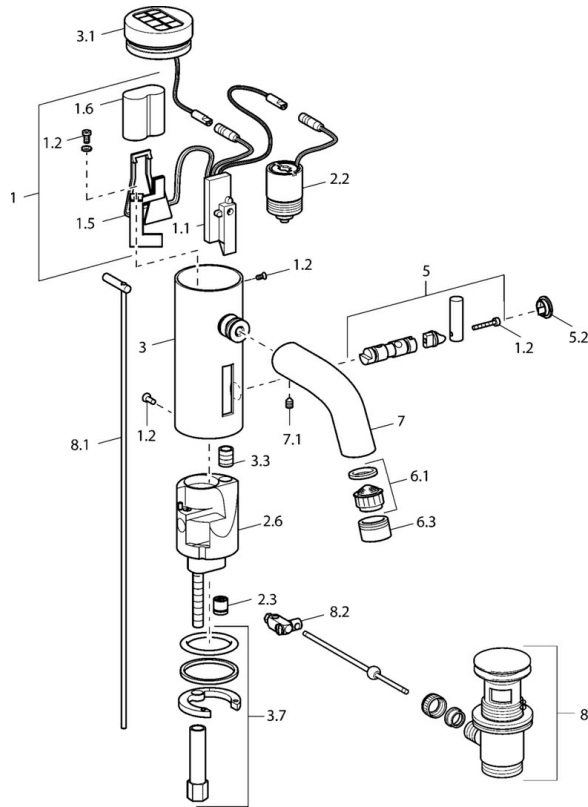

EAN: 4015474057500
static.hansa.com/51742220

- Waschtisch
- Berührungslos, Batteriebetrieb
- Standmontage
- Chrom
- Schmutzfilter, Rückflussverhinderer

Technische Daten

Technische Eigenschaften

Warmwasserversorgung	max. +70°C
Arbeitsdruck	0.5-10 bar
Sicherungseinrichtung (EN1717)	EB
Werkstoff	Messing

Elektronische Eigenschaften

Batterie	Lithium DL223 6 V
----------	--------------------------

Ersatzteile

SP51792220

	Name	Art.-Nr.
1	Elektronik	59912439
1.2	Schraube	59912450
1.5	Halter	59912442
1.6	Lithium Batterie, DL223A /CR-P2	59912443
2.2	Magnetventil	59912240
2.3	Rückflussverhinderer	59911674
3.1	Abdeckung Ausgelaufen	59912445
3.3	Isolierschlauch	59911678
3.7	Befestigungssatz	59911680
4	Anschlußschlauch, G3/8x10 (2008-)	59912447
4.1	Schmutzfilter	59911684
4.3	Schlauch, M12x1, G3/8, L=400	59911682
5	Hebel Ausgelaufen	59912446
5.2	Abdeckkappe Ausgelaufen	59912448
6.1	Luftsprudler, M22/24, Z	59906830
6.3	Luftsprudler und Schlüssel, M24x1, (2002-)	59912225
7	Auslauf Ausgelaufen	59912441
7.1	Schraube, M5x8, SW2.5	59904755
8	Ablaufgarnitur	59911441
8.1	Zugstange mit Knopf	59912449
8.2	Gelenkstück	59904624
N.I.	Umsteller/Kartusche	59912788