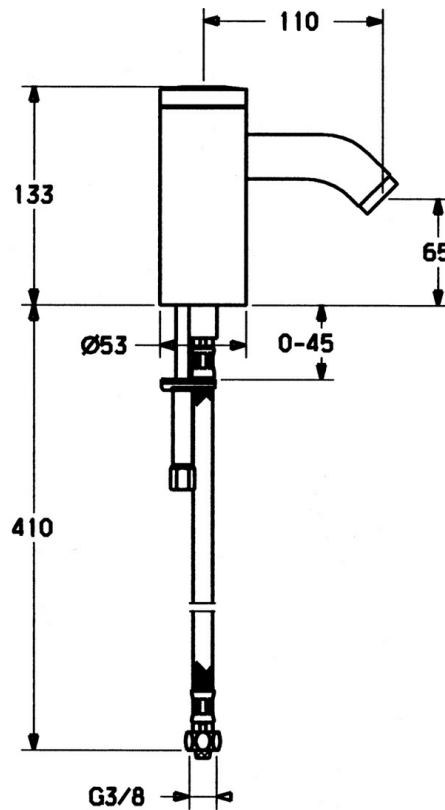

EAN: 4015474057500
static.hansa.com/51742220

- Waschtisch
- Berührungslos, Batteriebetrieb
- Standmontage
- Chrom
- Schmutzfilter, Rückflussverhinderer

Technische Daten

Technische Eigenschaften

Warmwasserversorgung	max. +70°C
Arbeitsdruck	0.5-10 bar
Sicherungseinrichtung (EN1717)	EB
Werkstoff	Messing

Elektronische Eigenschaften

Batterie	Lithium DL223 6 V
----------	--------------------------

Ersatzteile

SP51792220

	Name	Art.-Nr.
1	Elektronik	59912439
1.2	Schraube	59912450
1.5	Halter	59912442
1.6	Lithium Batterie, DL223A /CR-P2	59912443
2.2	Magnetventil	59912240
2.3	Rückflussverhinderer	59911674
3.1	Abdeckung Ausgelaufen	59912445
3.3	Isolierschlauch	59911678
3.7	Befestigungssatz	59911680
4	Anschlußschlauch, G3/8x10 (2008-)	59912447
4.1	Schmutzfilter	59911684
4.3	Schlauch, M12x1, G3/8, L=400	59911682
5	Hebel Ausgelaufen	59912446
5.2	Abdeckkappe Ausgelaufen	59912448
6.1	Luftsprudler, M22/24, Z	59906830
6.3	Luftsprudler und Schlüssel, M24x1, (2002-)	59912225
7	Auslauf Ausgelaufen	59912441
7.1	Schraube, M5x8, SW2.5	59904755
8	Ablaufgarnitur	59911441
8.1	Zugstange mit Knopf	59912449
8.2	Gelenkstück	59904624
N.I.	Umsteller/Kartusche	59912788