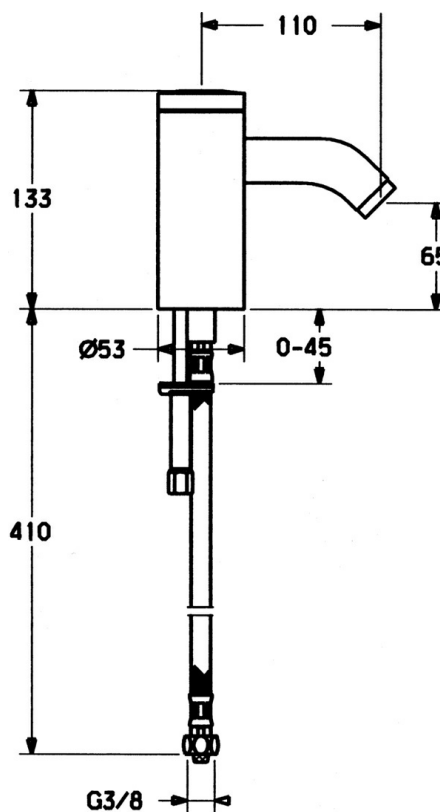

EAN: 4015474057500
static.hansa.com/51742220

- Umyvadlo
- Bezdotyková, Bateriový provoz
- Stojánková
- Chrom
- Filtr(y) na nečistoty, Zpětný ventil (-y)

Technické údaje

Technické vlastnosti

Zdroj teplé vody	max. +70°C
Pracovní tlak	0.5-10 bar
Zabezpečení proti zpětnému toku (ČSN EN 1717)	EB
Materiál	Mosaz

Elektronické vlastnosti

Baterie	Lithium DL223 6 V
---------	--------------------------

Náhradní díly

SP51792220

	Název	Kód
1	Elektronika	59912439
1.2	Šroub	59912450
1.5	Držák	59912442
1.6	Lithiový monočlánek, DL223A /CR-P2	59912443
2.2	Elektromagnetický ventil	59912240
2.3	Zpětný ventil	59911674
3.1	Kryt Ukončeno	59912445
3.3	Sleeving	59911678
3.7	Upevňovací set	59911680
4	Flexibilní hadička, G3/8x10 (2008-)	59912447
4.1	Čistící filtr	59911684
4.3	Hadice, M12x1, G3/8, L=400	59911682
5	Páka Ukončeno	59912446
5.2	Krytka Ukončeno	59912448
6.1	Aerator, M22/24, Z	59906830
6.3	Aerator a klíč, M24x1, (2002-)	59912225
7	Výtokové rameno Ukončeno	59912441
7.1	Šroub, M5x8, SW2.5	59904755
8	Vypouštěcí ventil	59911441
8.1	Ovládací táhlo vypouštěcího ventilu	59912449
8.2	Spojovací díl táhel	59904624
N.I.	Přepínač/Kartuše	59912788