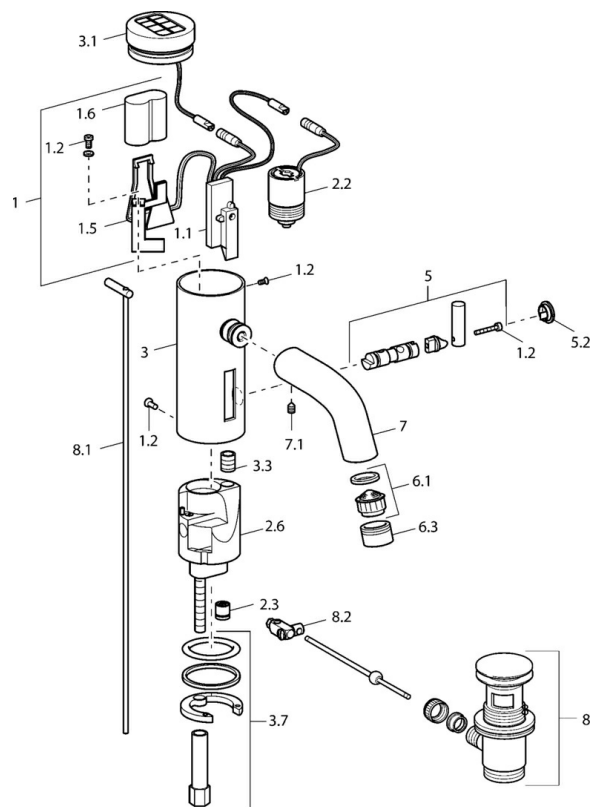

EAN: 4015474057500
static.hansa.com/51742220

- Umyvadlo
- Bezdotyková, Bateriový provoz
- Stojánková
- Chrom
- Filtr(y) na nečistoty, Zpětný ventil (-y)

Technické údaje

Technické vlastnosti

Zdroj teplé vody	max. +70°C
Pracovní tlak	0.5-10 bar
Zabezpečení proti zpětnému toku (ČSN EN 1717)	EB
Materiál	Mosaz

Elektronické vlastnosti

Baterie	Lithium DL223 6 V
---------	--------------------------

Náhradní díly

SP51792220

	Název	Kód
1	Elektronika	59912439
1.2	Šroub	59912450
1.5	Držák	59912442
1.6	Lithiový monočlánek, DL223A /CR-P2	59912443
2.2	Elektromagnetický ventil	59912240
2.3	Zpětný ventil	59911674
3.1	Kryt Ukončeno	59912445
3.3	Sleeving	59911678
3.7	Upevňovací set	59911680
4	Flexibilní hadička, G3/8x10 (2008-)	59912447
4.1	Čistící filtr	59911684
4.3	Hadice, M12x1, G3/8, L=400	59911682
5	Páka Ukončeno	59912446
5.2	Krytka Ukončeno	59912448
6.1	Aerator, M22/24, Z	59906830
6.3	Aerator a klíč, M24x1, (2002-)	59912225
7	Výtokové rameno Ukončeno	59912441
7.1	Šroub, M5x8, SW2.5	59904755
8	Vypouštěcí ventil	59911441
8.1	Ovládací táhlo vypouštěcího ventilu	59912449
8.2	Spojovací díl táhel	59904624
N.I.	Přepínač/Kartuše	59912788