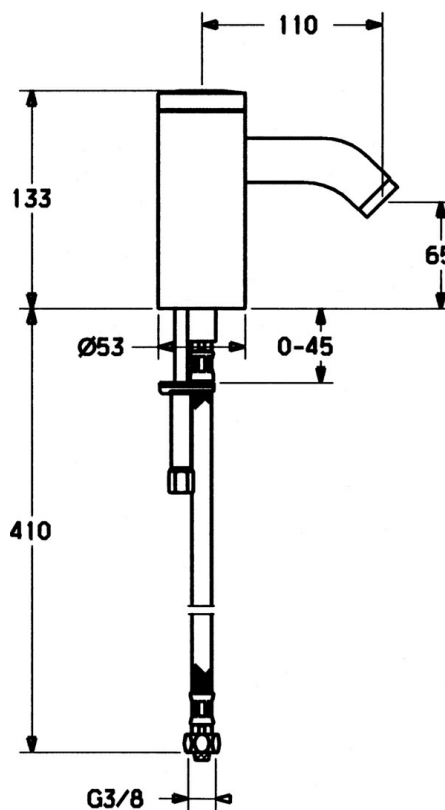

EAN: 4015474057463  
[static.hansa.com/51742210](http://static.hansa.com/51742210)

- Umývadlo
- Batériová prevádzka, Bezdotyková
- Stojanková
- Chróm
- Pevné výtokové rameno
- PCA® - aerátor s konštantným prietokom vody aj pri kolísaní tlaku
- Filter, filtre na nečistoty, Spätný ventil (-y)
- Indikátor nízkej kapacity napájacej batérie, Infračervený snímač, Solenoidový / elektromagnetický / ventil riadený impulzom
- Pripojenie na studenú alebo vopred zmiešanú vodu
- Možnosť ďalšieho nastavenia softvéru pomocou tlačidla
- Bez odtokovej garnitúry, Bez otvoru na tiahlo

### Technické vlastnosti

Veľkosť DN (menovitý rozmer) **DN15**  
 Dodávka teplej vody **max. +70°C**  
 Pracovný tlak **0.5-10 bar**  
 Spojovacia veľkosť **G3/8**  
 Projection **110 mm**  
 Spätná klapka (STN EN 1717) **EB**  
 Materiál **Mosadz**

### Elektronické vlastnosti

Batéria **Lithium DL223 6 V**