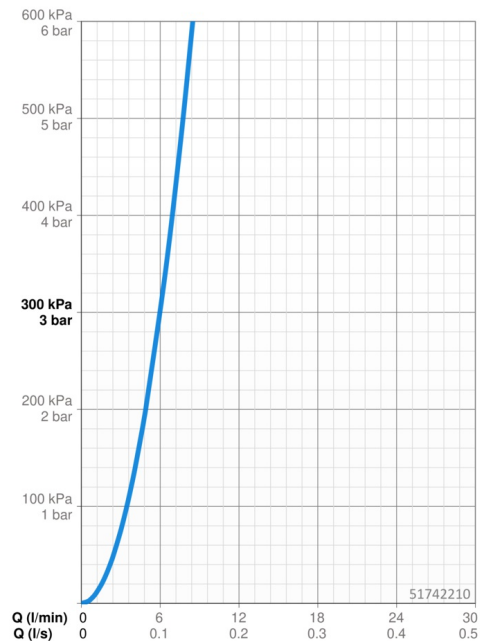

Technické údaje

Vlastnosti prietoku

Prietok pri tlaku 3 bar **6.0 l/min**

Technické vlastnosti

Veľkosť DN (menovitý rozmer) **DN15**
Dodávka teplej vody **max. +70°C**
Pracovný tlak **0.5-10 bar**
Spojovacia veľkosť **G3/8**
Projection **110 mm**
Spätná klapka (STN EN 1717) **EB**
Materiál **Mosadz**

Elektronické vlastnosti

Batéria **Lithium DL223 6 V**

Predpisy

Norma EN **EN 15091**