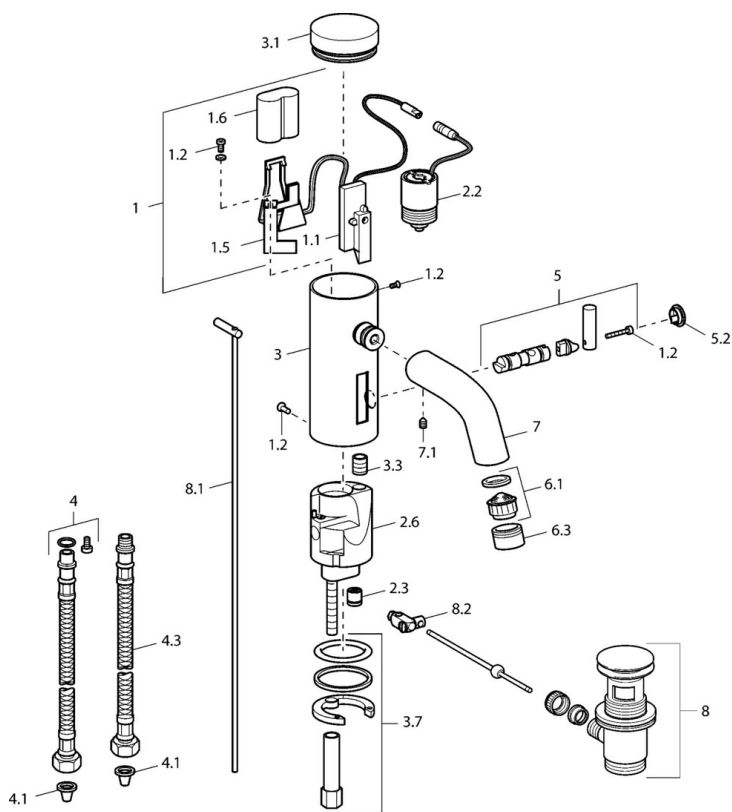

### Technické vlastnosti

Veľkosť DN (menovitý rozmer) **DN15**  
 Dodávka teplej vody **max. +70°C**  
 Pracovný tlak **0.5-10 bar**  
 Spojovacia veľkosť **G3/8**  
 Projection **110 mm**  
 Spätná klapka (STN EN 1717) **EB**  
 Materiál **Mosadz**

### Elektronické vlastnosti

Batéria **Lithium DL223 6 V**

### SP51792210

	Názov	Kód
1	Elektronika balíček	59912437
1.2	Skrutka	59912450
1.5	Držiak	59912442
1.6	Monočlánok lítiový, DL223A /CR-P2	59912443
2.2	Elektromagnetický ventil	59912240
2.3	Spätný ventil	59911674
3.1	Krytka Ukončené	59912444
3.3	Sleeving	59911678
3.7	Upevňovací set	59911680
4	Flexibilná hadička, G3/8x10 (2008-)	59912447
4.1	Čistiaci filter	59911684
4.3	Pripájacie hadičky, M12x1, G3/8, L=400	59911682
5	Ovládacia rukoväť Ukončené	59912446
5.2	Krytka Ukončené	59912448
6.1	Aerator, M22/24, Z	59906830
6.3	Aerator a kľúč, M24x1, (2002-)	59912225
7	Výtokové rameno Ukončené	59912441
7.1	Skrutka, M5x8, SW2.5	59904755
8	Vypúšťací ventil umývadla	59911441
8.1	Ovládacie tiahlo	59912449
8.2	Spojovací diel tiahla	59904624
N.I.	Prepínač/Regulátor	59912788