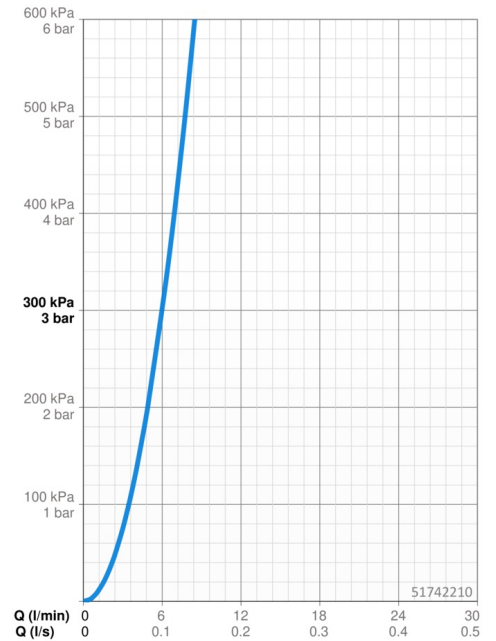

Technische gegevens

Doorstromingseigenschappen

Doorstroomhoeveelheid bij 3 bar **6.0 l/min**

Technische eigenschappen

DN-maat **DN15**
Warmwatertoevoer **max. +70°C**
Werkdruk **0.5-10 bar**
Aansluitmaat **G3/8**
Projection **110 mm**
Terugstroom beveiliging (EN1717) **EB**
Materiaal **brass**

Eigenschappen elektronica

Batterij **Lithium DL223 6 V**

Voorschriften

EN-norm **EN 15091**