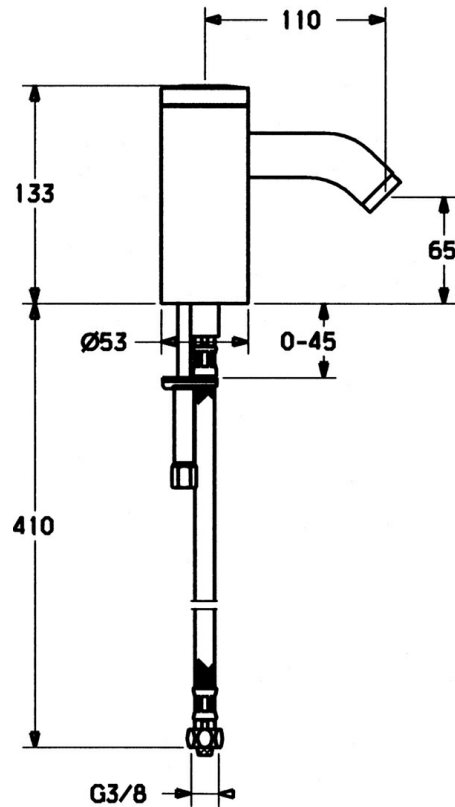

EAN: 4015474057463
static.hansa.com/51742210

- Wastafel
- Batterij gestuurd, Elektronisch
- Wastafelmontage
- Chroom
- Vaste uitloop
- PCA® mousseur voor een drukonafhankelijke doorstroom
- Vuilfilter(s), Terugslagklep
- Indicatie voor (bijna) lege batterij, Infrarood sensor, Magneetventiel
- Eén aansluiting voor koud- of voorgemengd water
- Software instellingen zijn aan te passen (met drukknoppen)
- Zonder afvoergarnituur, Zonder trekstangopening

Technische gegevens

Doorstromingseigenschappen

Doorstroomhoeveelheid bij 3 bar **6.0 l/min**

Technische eigenschappen

DN-maat **DN15**
 Warmwatertoevoer **max. +70°C**
 Werkdruk **0.5-10 bar**
 Aansluitmaat **G3/8**
 Projection **110 mm**
 Terugstroom beveiliging (EN1717) **EB**
 Materiaal **brass**

Eigenschappen elektronica

Batterij **Lithium DL223 6 V**

Voorschriften

EN-norm **EN 15091**

Reserveonderdelen

SP51792210

	Naam	Code
1	Elektronica pakket	59912437
1.2	Schroef	59912450
1.5	Houder	59912442
1.6	Lithium batterij, DL223A /CR-P2	59912443
2.2	Magneetventiel	59912240
2.3	Terugslagklep	59911674
3.1	Kap Chroom Stopgezet	59912444
3.3	Sleeving	59911678
3.7	Bevestigingsset	59911680
4	Flexibele aansluitingen, G3/8x10 (2008-)	59912447
4.1	Vuilfilter	59911684
4.3	Slangen, M12x1, G3/8, L=400	59911682
5	Hendel Stopgezet	59912446
5.2	Kap Chroom Stopgezet	59912448
6.1	Mousseur, M22/24, Z	59906830
6.3	Mousseur en sleutel, M24x1, (2002-) Chroom	59912225
7	Uitloop Chroom Stopgezet	59912441
7.1	Schroef, M5x8, SW2.5	59904755
8	Wastegarnituur Chroom	59911441
8.1	Trekstang Chroom	59912449
8.2	Gewichtstuk	59904624
N.I.	Omsteller/binnenwerk	59912788