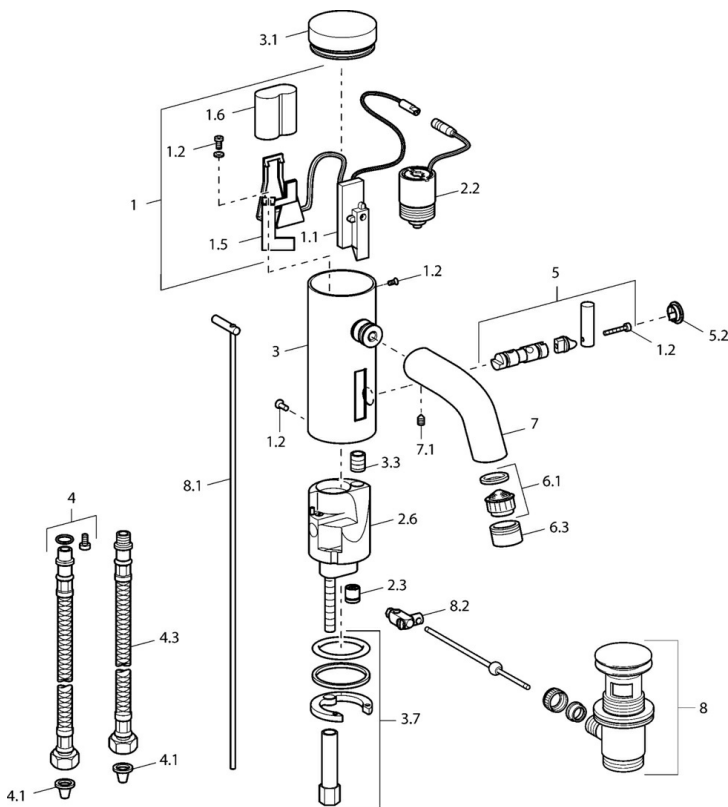

EAN: 4015474057463
static.hansa.com/51742210

- Wastafel
- Batterij gestuurd, Elektronisch
- Wastafelmontage
- Chroom
- Vaste uitloop
- PCA® mousseur voor een drukonafhankelijke doorstroom
- Vuilfilter(s), Terugslagklep
- Indicatie voor (bijna) lege batterij, Infrarood sensor, Magneetventiel
- Eén aansluiting voor koud- of voorgemengd water
- Software instellingen zijn aan te passen (met drukknoppen)
- Zonder afvoergarnituur, Zonder trekstangopening

Technische gegevens

Doorstromingseigenschappen

Doorstroomhoeveelheid bij 3 bar **6.0 l/min**

Technische eigenschappen

DN-maat **DN15**
 Warmwatertoevoer **max. +70°C**
 Werkdruk **0.5-10 bar**
 Aansluitmaat **G3/8**
 Projection **110 mm**
 Terugstroom beveiliging (EN1717) **EB**
 Materiaal **brass**

Eigenschappen elektronica

Batterij **Lithium DL223 6 V**

Voorschriften

EN-norm **EN 15091**

Reserveonderdelen

SP51792210

	Naam	Code
1	Elektronica pakket	59912437
1.2	Schroef	59912450
1.5	Houder	59912442
1.6	Lithium batterij, DL223A /CR-P2	59912443
2.2	Magneetventiel	59912240
2.3	Terugslagklep	59911674
3.1	Kap Chroom Stopgezet	59912444
3.3	Sleeving	59911678
3.7	Bevestigingsset	59911680
4	Flexibele aansluitingen, G3/8x10 (2008-)	59912447
4.1	Vuilfilter	59911684
4.3	Slangen, M12x1, G3/8, L=400	59911682
5	Hendel Stopgezet	59912446
5.2	Kap Chroom Stopgezet	59912448
6.1	Mousseur, M22/24, Z	59906830
6.3	Mousseur en sleutel, M24x1, (2002-) Chroom	59912225
7	Uitloop Chroom Stopgezet	59912441
7.1	Schroef, M5x8, SW2.5	59904755
8	Wastegarnituur Chroom	59911441
8.1	Trekstang Chroom	59912449
8.2	Gewichtstuk	59904624
N.I.	Omsteller/binnenwerk	59912788