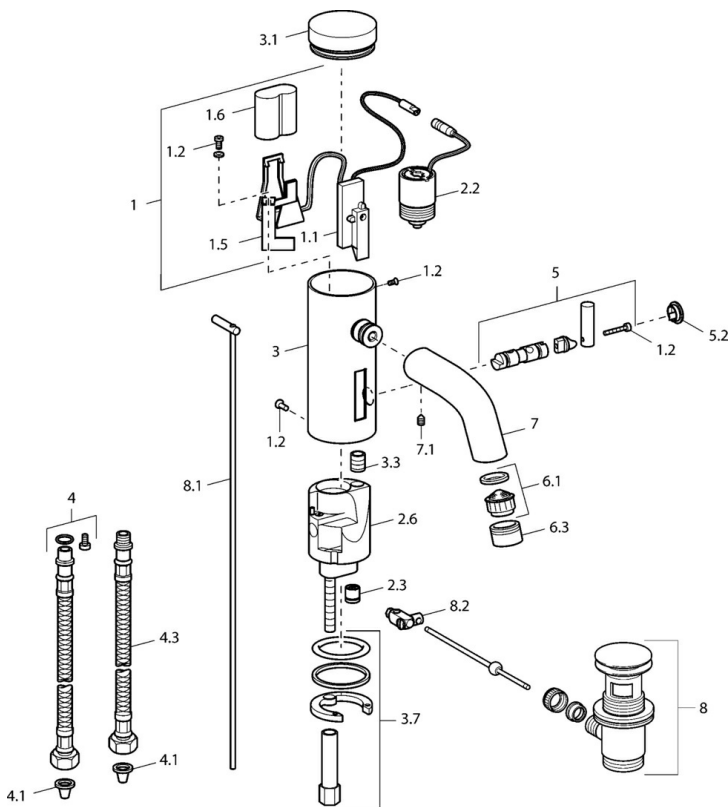

EAN: 4015474057463
static.hansa.com/51742210

- Lavabo
- Alimentazione a batteria, Senza contatto
- Montaggio d'appoggio
- Cromo
- Bocca fissa
- PCA® portata costante indipendentemente dalle variazioni di pressione
- Filtro/i anti-impurità, Valvola/e di non ritorno
- Indicazione batteria scarica, Sensore a infrarossi, Valvola elettromagnetica
- Flessibile unico per acqua fredda o premiscelata
- impostazioni del software regolabili
- Senza piletta di scarico, Senza foro per saltarello

Dati tecnici

Caratteristiche flusso

Portata 3 bar **6.0 l/min**

Caratteristiche tecniche

Misura DN (dimensione nominale) **DN15**
 Fornitura di acqua calda **max. +70°C**
 Pressione di esercizio **0.5-10 bar**
 Misura della connessione **G3/8**
 Projection **110 mm**
 Backflow prevention (EN1717) **EB**
 Materiale **Ottone**

Caratteristiche elettroniche

Batteria **Lithium DL223 6 V**

Norme

Standard EN **EN 15091**

Parti di ricambio

SP51792210

	Nome	Codice
1	Pacchetto di elettronica	59912437
1.2	Screw	59912450
1.5	Titolare	59912442
1.6	Batteria al litio, DL223A /CR-P2	59912443
2.2	Valvola Magnetica	59912240
2.3	Valvola antiriflusso	59911674
3.1	Cappuccio Cromo Fuori produzione	59912444
3.3	Sleeving	59911678
3.7	Set di fissaggio	59911680
4	Cannette flessibili, G3/8x10 (2008-)	59912447
4.1	Filtro per impurità	59911684
4.3	Tubo flessibile, M12x1, G3/8, L=400	59911682
5	Leva Fuori produzione	59912446
5.2	Cappuccio Cromo Fuori produzione	59912448
6.1	Aeratore, M22/24, Z	59906830
6.3	Aeratore e chiave, M24x1, (2002-) Cromo	59912225
7	Bocca Cromo Fuori produzione	59912441
7.1	Screw, M5x8, SW2.5	59904755
8	Scarico a saltarello Cromo	59911441
8.1	Asta saltarello Cromo	59912449
8.2	Snodo	59904624
N.I.	Deviatore/Cartuccia	59912788