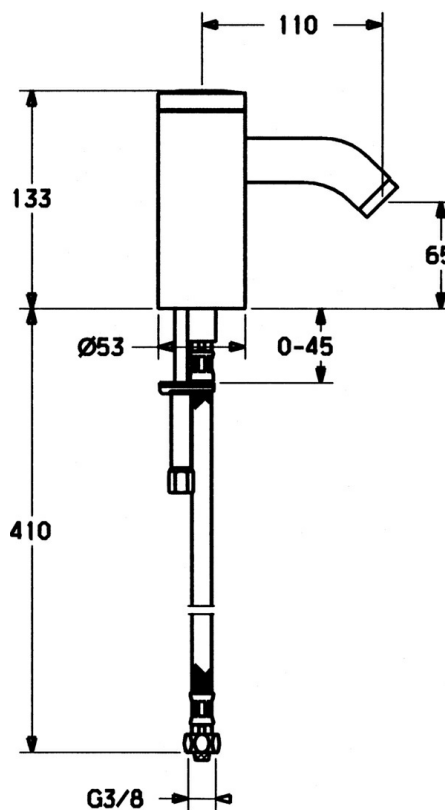

EAN: 4015474057463
static.hansa.com/51742210

- Lavabo
- Alimentazione a batteria, Senza contatto
- Montaggio d'appoggio
- Cromo
- Bocca fissa
- PCA® portata costante indipendentemente dalle variazioni di pressione
- Filtro/i anti-impurità, Valvola/e di non ritorno
- Indicazione batteria scarica, Sensore a infrarossi, Valvola elettromagnetica
- Flessibile unico per acqua fredda o premiscelata
- impostazioni del software regolabili
- Senza piletta di scarico, Senza foro per saltarello

Dati tecnici

Caratteristiche flusso

Portata 3 bar **6.0 l/min**

Caratteristiche tecniche

Misura DN (dimensione nominale) **DN15**
 Fornitura di acqua calda **max. +70°C**
 Pressione di esercizio **0.5-10 bar**
 Misura della connessione **G3/8**
 Projection **110 mm**
 Backflow prevention (EN1717) **EB**
 Materiale **Ottone**

Caratteristiche elettroniche

Batteria **Lithium DL223 6 V**

Norme

Standard EN **EN 15091**

Parti di ricambio

SP51792210

	Nome	Codice
1	Pacchetto di elettronica	59912437
1.2	Screw	59912450
1.5	Titolare	59912442
1.6	Batteria al litio, DL223A /CR-P2	59912443
2.2	Valvola Magnetica	59912240
2.3	Valvola antiriflusso	59911674
3.1	Cappuccio Cromo Fuori produzione	59912444
3.3	Sleeving	59911678
3.7	Set di fissaggio	59911680
4	Cannette flessibili, G3/8x10 (2008-)	59912447
4.1	Filtro per impurità	59911684
4.3	Tubo flessibile, M12x1, G3/8, L=400	59911682
5	Leva Fuori produzione	59912446
5.2	Cappuccio Cromo Fuori produzione	59912448
6.1	Aeratore, M22/24, Z	59906830
6.3	Aeratore e chiave, M24x1, (2002-) Cromo	59912225
7	Bocca Cromo Fuori produzione	59912441
7.1	Screw, M5x8, SW2.5	59904755
8	Scarico a saltarello Cromo	59911441
8.1	Asta saltarello Cromo	59912449
8.2	Snodo	59904624
N.I.	Deviatore/Cartuccia	59912788