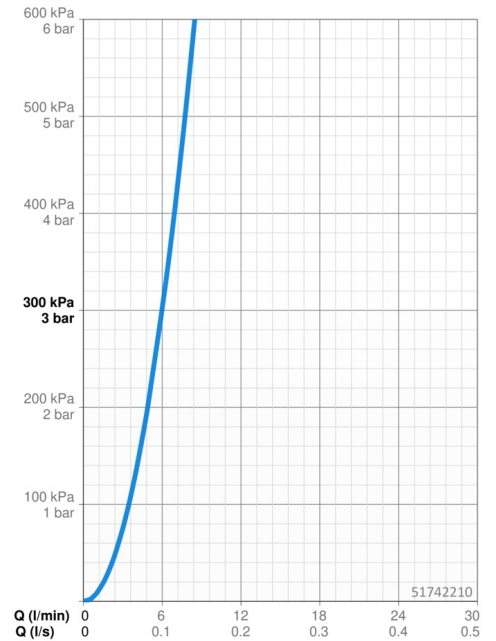

Dati tecnici

Caratteristiche flusso

Portata 3 bar **6.0 l/min**

Caratteristiche tecniche

Misura DN (dimensione nominale) **DN15**
Fornitura di acqua calda **max. +70°C**
Pressione di esercizio **0.5-10 bar**
Misura della connessione **G3/8**
Projection **110 mm**
Backflow prevention (EN1717) **EB**
Materiale **Ottone**

Caratteristiche elettroniche

Batteria **Lithium DL223 6 V**

Norme

Standard EN **EN 15091**