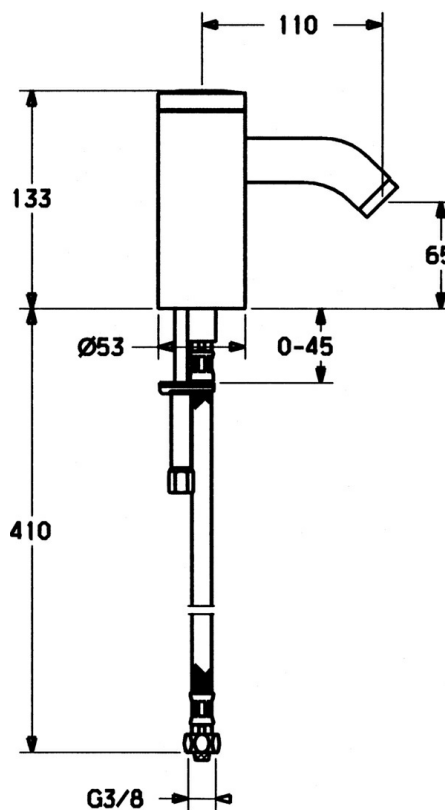

EAN: 4015474057463
static.hansa.com/51742210

- Lavabo
- Alimentation par pile, Sans contact
- Montage sur plaque
- Chrome
- Bec fixe
- PCA - Mousseur à débit constant indépendamment de la pression
- Filtre(s) à impuretés, Valve(s) anti-retour
- Indicateur de batterie faible, Capteur infrarouge, Électrovanne
- Flexible unique pour raccordement eau froide ou pré-mitigée
- Paramètres du logiciel réglables à l'aide des boutons
- Sans bonde de vidage push, Sans bonde de vidage à tirette

Caractéristiques techniques

Caractéristiques de débit

Débit à 3 bar **6.0 l/min**

Caractéristiques techniques

Taille DN (diamètre nominal) **DN15**
 Alimentation en eau chaude **max. +70°C**
 Pression de service **0.5-10 bar**
 Taille de raccord **G3/8**
 Saillie **110 mm**
 Dispositif de protection (EN1717) **EB**
 Matériau **brass**

Caractéristiques électroniques

Pile **Lithium DL223 6 V**

Règlementations

Norme EN **EN 15091**

Pièces de rechange

SP51792210

	Nom	Code
1	Paquet Electronique	59912437
1.2	Vis	59912450
1.5	Titulaire	59912442
1.6	Pile au lithium, DL223A /CR-P2	59912443
2.2	Électrovanne	59912240
2.3	Clapet anti-retour	59911674
3.1	Cache Arrêté	59912444
3.3	Sleeving	59911678
3.7	Ensemble de fixation	59911680
4	Flexible d'alimentation, G3/8x10 (2008-)	59912447
4.1	Filtre à impureté	59911684
4.3	Tuyau, M12x1, G3/8, L=400	59911682
5	Levier Arrêté	59912446
5.2	Chape Arrêté	59912448
6.1	Aérateur, M22/24, Z	59906830
6.3	Aérateur et clé, M24x1, (2002-)	59912225
7	Bec Arrêté	59912441
7.1	Vis, M5x8, SW2.5	59904755
8	Vidage	59911441
8.1	Tirette de vidage	59912449
8.2	Joint	59904624
N.I.	Inverseur cartouche	59912788