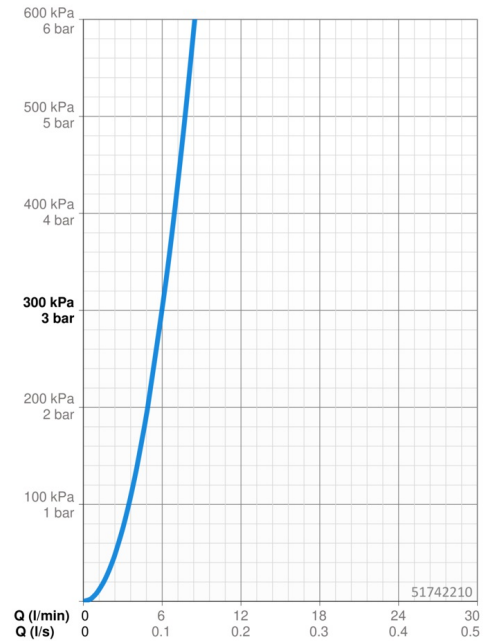

Caractéristiques techniques

Caractéristiques de débit

Débit à 3 bar **6.0 l/min**

Caractéristiques techniques

Taille DN (diamètre nominal) **DN15**
Alimentation en eau chaude **max. +70°C**
Pression de service **0.5-10 bar**
Taille de raccord **G3/8**
Saillie **110 mm**
Dispositif de protection (EN1717) **EB**
Matériau **brass**

Caractéristiques électroniques

Pile **Lithium DL223 6 V**

Règlementations

Norme EN **EN 15091**