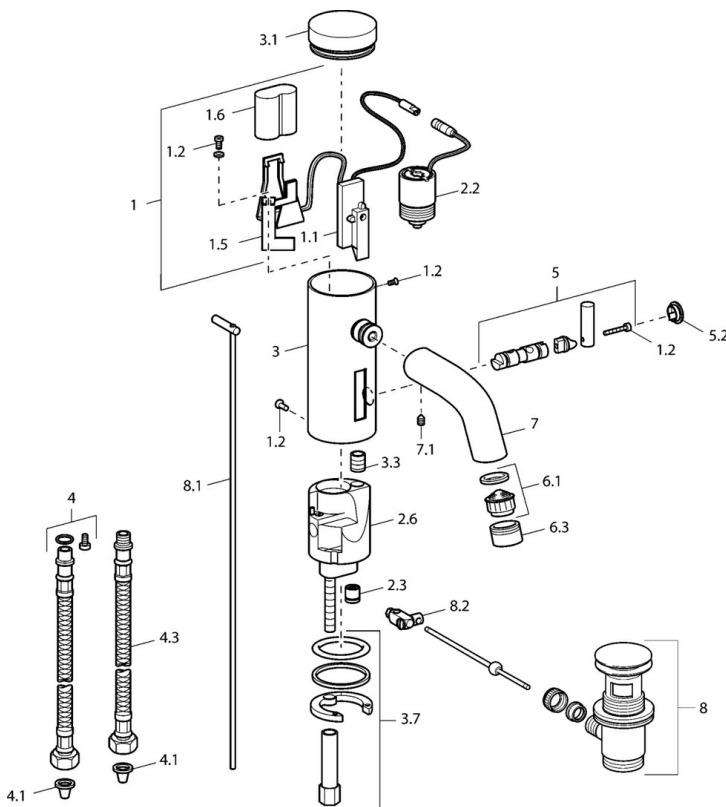

EAN: 4015474057463
static.hansa.com/51742210

- Lavabo
- Alimentation par pile, Sans contact
- Montage sur plaque
- Chrome
- Bec fixe
- PCA - Mousseur à débit constant indépendamment de la pression
- Filtre(s) à impuretés, Valve(s) anti-retour
- Indicateur de batterie faible, Capteur infrarouge, Électrovanne
- Flexible unique pour raccordement eau froide ou pré-mitigée
- Paramètres du logiciel réglables à l'aide des boutons
- Sans bonde de vidage push, Sans bonde de vidage à tirette

Caractéristiques techniques

Caractéristiques de débit

Débit à 3 bar **6.0 l/min**

Caractéristiques techniques

Taille DN (diamètre nominal) **DN15**
 Alimentation en eau chaude **max. +70°C**
 Pression de service **0.5-10 bar**
 Taille de raccord **G3/8**
 Saillie **110 mm**
 Dispositif de protection (EN1717) **EB**
 Matériau **brass**

Caractéristiques électroniques

Pile **Lithium DL223 6 V**

Règlementations

Norme EN **EN 15091**

Pièces de rechange

SP51792210

	Nom	Code
1	Paquet Electronique	59912437
1.2	Vis	59912450
1.5	Titulaire	59912442
1.6	Pile au lithium, DL223A /CR-P2	59912443
2.2	Électrovanne	59912240
2.3	Clapet anti-retour	59911674
3.1	Cache Arrêté	59912444
3.3	Sleeving	59911678
3.7	Ensemble de fixation	59911680
4	Flexible d'alimentation, G3/8x10 (2008-)	59912447
4.1	Filtre à impureté	59911684
4.3	Tuyau, M12x1, G3/8, L=400	59911682
5	Levier Arrêté	59912446
5.2	Chape Arrêté	59912448
6.1	Aérateur, M22/24, Z	59906830
6.3	Aérateur et clé, M24x1, (2002-)	59912225
7	Bec Arrêté	59912441
7.1	Vis, M5x8, SW2.5	59904755
8	Vidage	59911441
8.1	Tirette de vidage	59912449
8.2	Joint	59904624
N.I.	Inverseur cartouche	59912788