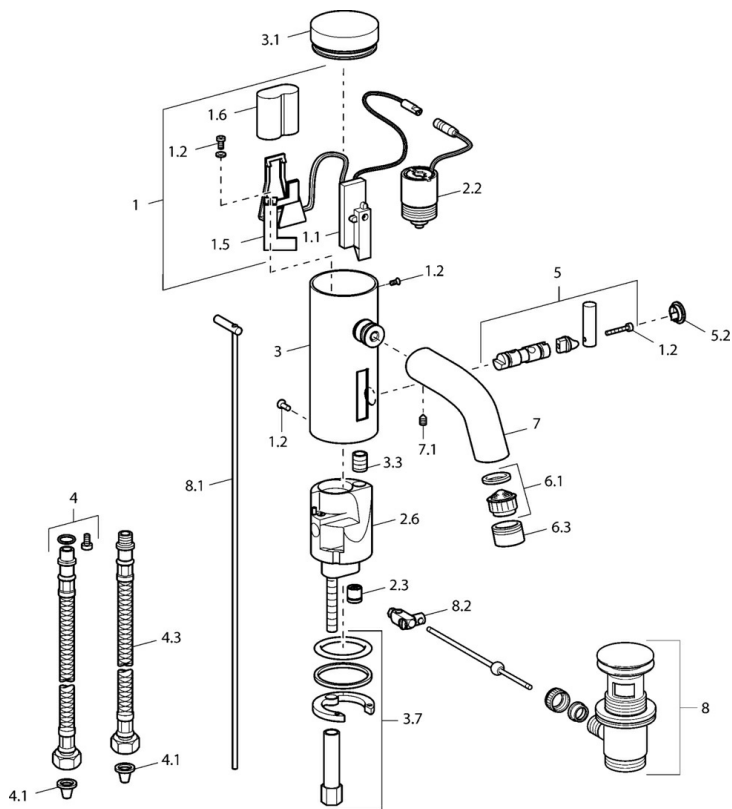

max. +70°C

Pracovní tlak

0.5-10 bar

Velikost přípojky

G3/8

Projection

110 mm

Zabezpečení proti zpětnému toku (ČSN EN 1717)

EB

Materiál

Mosaz

Elektronické vlastnosti

Baterie

Lithium DL223 6 V

Předpisy

Norma EN

EN 15091

Náhradní díly

SP51792210

	Název	Kód
1	Elektronika balíček	59912437
1.2	Šroub	59912450
1.5	Držák	59912442
1.6	Lithiový monočlánek, DL223A /CR-P2	59912443
2.2	Elektromagnetický ventil	59912240
2.3	Zpětný ventil	59911674
3.1	Kryt Ukončeno	59912444
3.3	Sleeving	59911678
3.7	Upevňovací set	59911680
4	Flexibilní hadička, G3/8x10 (2008-)	59912447
4.1	Čistící filtr	59911684
4.3	Hadice, M12x1, G3/8, L=400	59911682
5	Páka Ukončeno	59912446
5.2	Krytka Ukončeno	59912448
6.1	Aerator, M22/24, Z	59906830
6.3	Aerator a klíč, M24x1, (2002-)	59912225
7	Výtokové rameno Ukončeno	59912441
7.1	Šroub, M5x8, SW2.5	59904755
8	Vypouštěcí ventil	59911441
8.1	Ovládací táhlo vypouštěcího ventilu	59912449
8.2	Spojovací díl táhel	59904624
N.I.	Přepínač/Kartuše	59912788