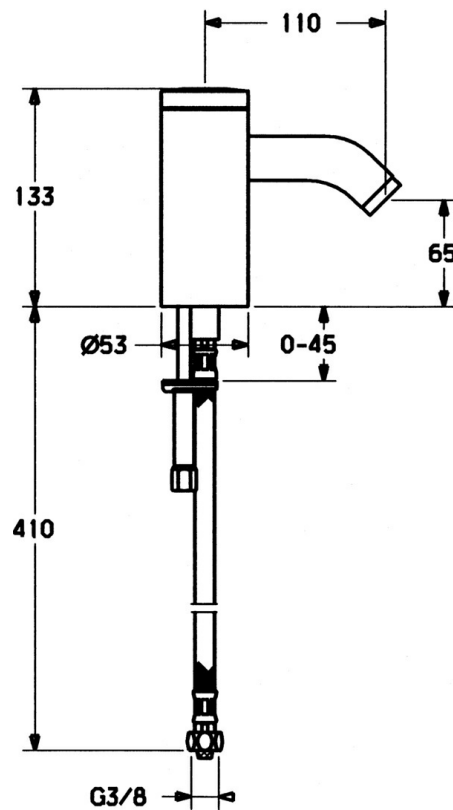

EAN: 4015474057463
static.hansa.com/51742210

- Umyvadlo
- Bateriový provoz, Bezdotyková
- Stojánková
- Chrom
- Pevné výtokové rameno
- PCA® aerátor s konstatním průtokovým množstvím nezávislým na změnách tlaku
- Filtr(y) na nečistoty, Zpětný ventil (-y)
- Indikace nízké kapacity napájecí baterie, Infračervený snímač, Elektromagnetický ventil řízený impulsem
- Připojení pro studenou nebo předem smíchanou vodu
- Možnost dalšího nastavení softwaru pomocí tlačítka
- Bez odpadní soupravy, Bez otvoru na táhlo

Technické údaje

Vlastnosti průtoku

Průtokové množství při 3 bar

6.0 l/min

Technické vlastnosti

Velikost DN (jmenovitý rozměr)

DN15

Zdroj teplé vody

max. +70°C

Pracovní tlak

0.5-10 bar

Velikost přípojky

G3/8

Projection

110 mm

Zabezpečení proti zpětnému toku (ČSN EN 1717)

EN 15091

Náhradní díly

SP51792210

	Název	Kód
1	Elektronika balíček	59912437
1.2	Šroub	59912450
1.5	Držák	59912442
1.6	Lithiový monočlánek, DL223A /CR-P2	59912443
2.2	Elektromagnetický ventil	59912240
2.3	Zpětný ventil	59911674
3.1	Kryt Ukončeno	59912444
3.3	Sleeving	59911678
3.7	Upevňovací set	59911680
4	Flexibilní hadička, G3/8x10 (2008-)	59912447
4.1	Čistící filtr	59911684
4.3	Hadice, M12x1, G3/8, L=400	59911682
5	Páka Ukončeno	59912446
5.2	Krytka Ukončeno	59912448
6.1	Aerator, M22/24, Z	59906830
6.3	Aerator a klíč, M24x1, (2002-)	59912225
7	Výtokové rameno Ukončeno	59912441
7.1	Šroub, M5x8, SW2.5	59904755
8	Vypouštěcí ventil	59911441
8.1	Ovládací táhlo vypouštěcího ventilu	59912449
8.2	Spojovací díl táhel	59904624
N.I.	Přepínač/Kartuše	59912788