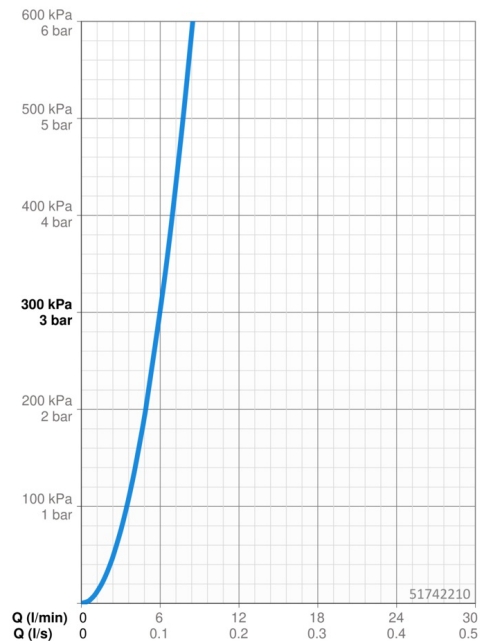

Technické údaje

Vlastnosti průtoku

Průtokové množství při 3 bar

6.0 l/min

Technické vlastnosti

Velikost DN (jmenovitý rozměr)

DN15

Zdroj teplé vody

max. +70°C

Pracovní tlak

0.5-10 bar

Velikost přípojky

G3/8

Projection

110 mm

Zabezpečení proti zpětnému toku (ČSN EN 1717)

EB

Materiál

Mosaz

Elektronické vlastnosti

Baterie

Lithium DL223 6 V

Předpisy

Norma EN

EN 15091