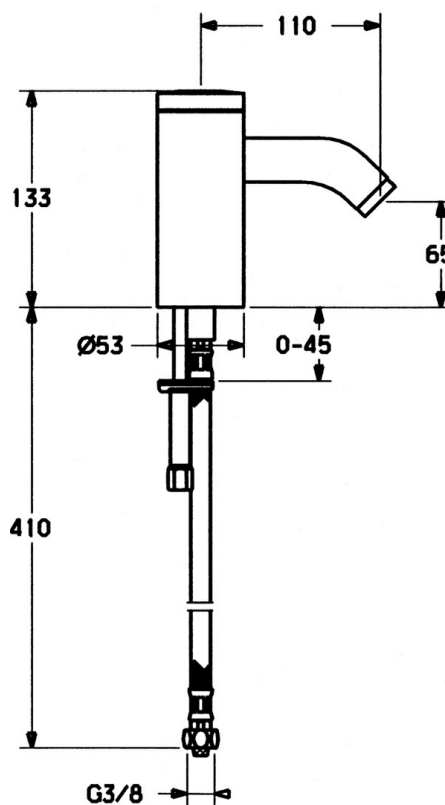

EAN: 4015474057456
static.hansa.com/51742200

- Umývadlo
- Bezdotyková, Samostatný transformátor
- Stojanková
- Chróm
- Pevné výtokové rameno
- PCA® - aerátor s konštantným prietokom vody aj pri kolísaní tlaku
- Filter, filtre na nečistoty, Spätný ventil (-y)
- Solenoidový /elektromagnetický/ ventil riadený impulzom, Infračervený snímač
- Pripojenie na studenú alebo vopred zmiešanú vodu
- Telo batérie z mosadze DZR, Možnosť ďalšieho nastavenia softvéru pomocou tlačidla
- Bez odtokovej garnitúry, Bez otvoru na tiahlo

Technické údaje

Technické vlastnosti

Dodávka teplej vody	max. +70°C
Pracovný tlak	0.5-10 bar
Spojovacia veľkosť	G3/8
Dĺžka / Výška	110 mm
Spätná klapka (STN EN 1717)	EB
Materiál	Mosadz

Predpisy

Norma EN	EN 15091
----------	----------

Náhradné diely

SP51792200

Název	Kód
1	59912436
1.2	59912450
1.5	59912442
1.8	59910770
1.9	59911671
2.2	59912240
2.3	59911674
3.1	59912444
3.3	59911678
3.7	59911680
4	59912447
4.1	59911684
4.3	59911682
5	59912446
5.2	59912448
6.1	59906830
6.3	59912225
7	59912441
7.1	59904755
8	59911441
8.1	59912449
8.2	59904624
N.I.	59912788
N.I.	59910648