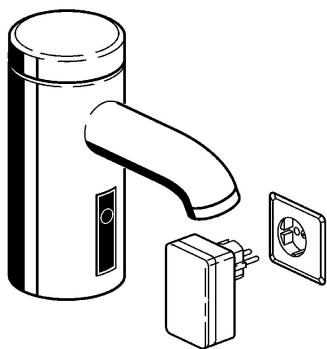

EAN: 4015474057456
static.hansa.com/51742200

- Umývadlo
- Bezdotyková, Samostatný transformátor
- Stojanková
- Chróm
- Pevné výtokové rameno
- PCA® - aerátor s konštantným prietokom vody aj pri kolísaní tlaku
- Filter, filtre na nečistoty, Spätný ventil (-y)
- Solenoidový /elektromagnetický/ ventil riadený impulzom, Infračervený snímač
- Pripojenie na studenú alebo vopred zmiešanú vodu
- Telo batérie z mosadze DZR, Možnosť ďalšieho nastavenia softvéru pomocou tlačidla
- Bez odtokovej garnitúry, Bez otvoru na tiahlo

Technické údaje

Technické vlastnosti

Dodávka teplej vody	max. +70°C
Pracovný tlak	0.5-10 bar
Spojovacia veľkosť	G3/8
Dĺžka / Výška	110 mm
Spätná klapka (STN EN 1717)	EB
Materiál	Mosadz

Predpisy

Norma EN	EN 15091
----------	----------