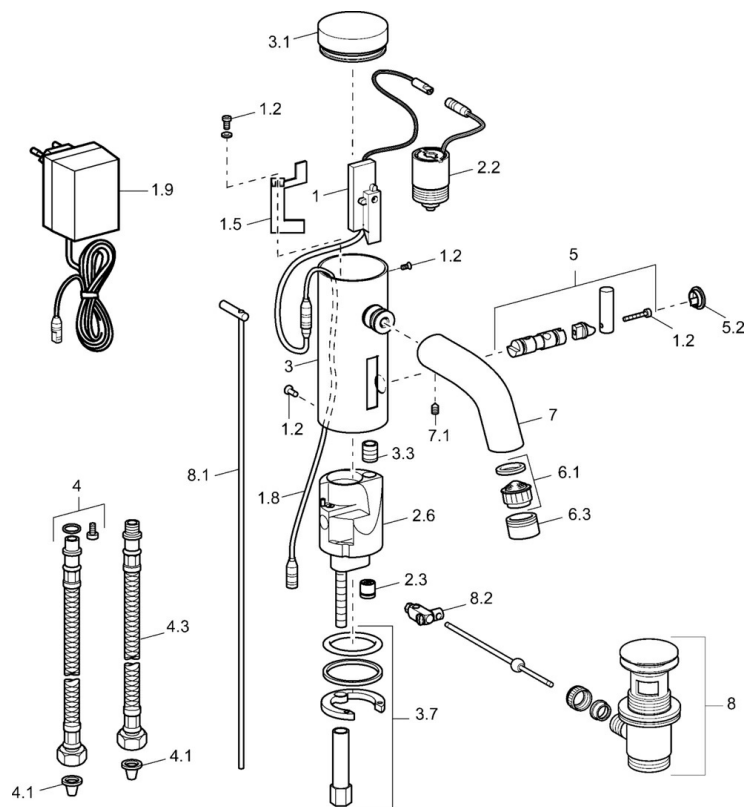

EAN: 4015474057456
static.hansa.com/51742200

- Umývadlo
- Bezdotyková, Samostatný transformátor
- Stojanková
- Chróm
- Pevné výtokové rameno
- PCA® - aerátor s konštantným prietokom vody aj pri kolísaní tlaku
- Filter, filtre na nečistoty, Spätný ventil (-y)
- Solenoidový /elektromagnetický/ ventil riadený impulzom, Infračervený snímač
- Pripojenie na studenú alebo vopred zmiešanú vodu
- Telo batérie z mosadze DZR, Možnosť ďalšieho nastavenia softvéru pomocou tlačidla
- Bez odtokovej garnitúry, Bez otvoru na tiahlo

Technické údaje

Technické vlastnosti

Dodávka teplej vody	max. +70°C
Pracovný tlak	0.5-10 bar
Spojovacia veľkosť	G3/8
Dĺžka / Výška	110 mm
Spätná klapka (STN EN 1717)	EB
Materiál	Mosadz

Predpisy

Norma EN	EN 15091
----------	----------

Náhradné diely

SP51792200

Název	Kód
1	59912436
1.2	59912450
1.5	59912442
1.8	59910770
1.9	59911671
2.2	59912240
2.3	59911674
3.1	59912444
3.3	59911678
3.7	59911680
4	59912447
4.1	59911684
4.3	59911682
5	59912446
5.2	59912448
6.1	59906830
6.3	59912225
7	59912441
7.1	59904755
8	59911441
8.1	59912449
8.2	59904624
N.I.	59912788
N.I.	59910648