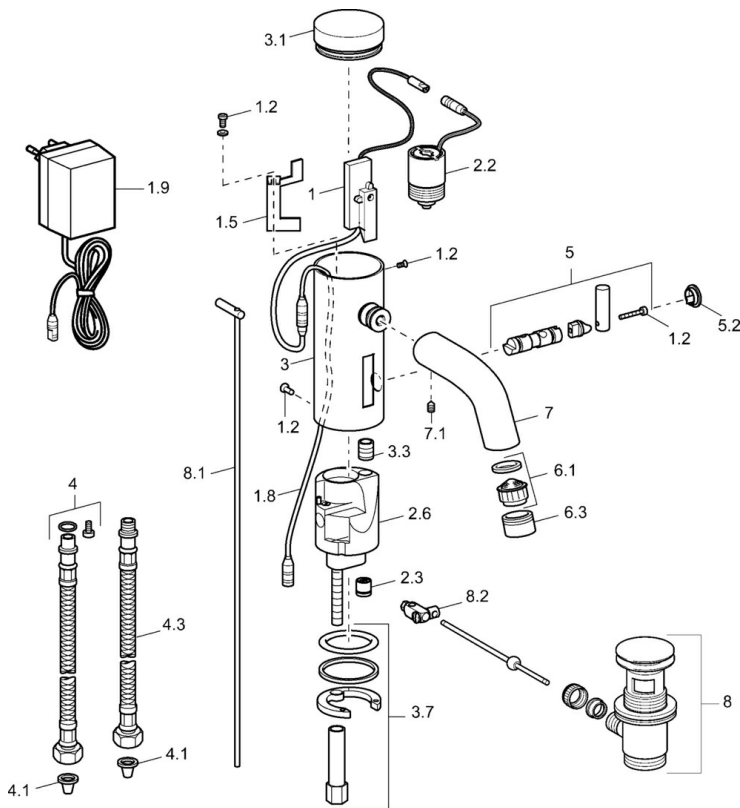

EAN: 4015474057456
static.hansa.com/51742200

- Wastafel
- Elektronisch, Inbouwvoeding
- Wastafelmontage
- Chrom
- Vaste uitloop
- PCA® mousseur voor een drukonafhankelijke doorstroom
- Vuilfilter(s), Terugslagklep
- Magneetventiel, Infrarood sensor
- Eén aansluiting voor koud- of voorgemengd water
- Kraanhuis gemaakt van DZR messing, Software instellingen zijn aan te passen (met drukknoppen)
- Zonder afvoergarnituur, Zonder trekstangopening

Technische gegevens

Technische eigenschappen

Warmwatertoevoer	max. +70°C
Werkdruk	0.5-10 bar
Aansluitmaat	G3/8
Lengte / Hoogte	110 mm
Terugstroom beveiliging (EN1717)	EB
Materiaal	brass

Voorschriften

EN-norm	EN 15091
---------	-----------------

Reserveonderdelen

SP51792200

	Naam	Code
1		59912436
1.2	Schroef	59912450
1.5	Houder	59912442
1.8	Aansluitkabel	59910770
1.9	Electrische doos, 230/6 V DC	59911671
2.2	Magneetventiel	59912240
2.3	Terugslagklep	59911674
3.1	Kap Chroom Stopgezet	59912444
3.3	Sleeving	59911678
3.7	Bevestigingsset	59911680
4	Flexibele aansluitingen, G3/8x10 (2008-)	59912447
4.1	Vuilfilter	59911684
4.3	Slangen, M12x1, G3/8, L=400	59911682
5	Hendel Stopgezet	59912446
5.2	Kap Chroom Stopgezet	59912448
6.1	Mousseur, M22/24, Z	59906830
6.3	Mousseur en sleutel, M24x1, (2002-) Chroom	59912225
7	Uitloop Chroom Stopgezet	59912441
7.1	Schroef, M5x8, SW2.5	59904755
8	Wastegarnituur Chroom	59911441
8.1	Trekstang Chroom	59912449
8.2	Gewrichtstuk	59904624
N.I.	Omsteller/binnenwerk	59912788
N.I.	Aansluitkabel, L=1500	59910648