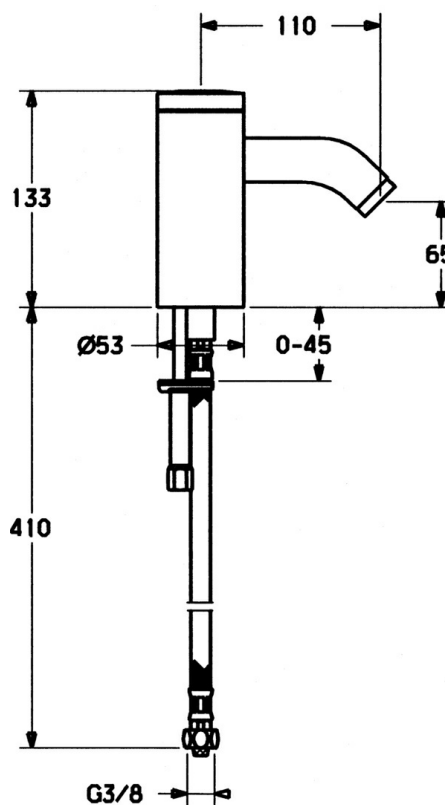

EAN: 4015474057456
static.hansa.com/51742200

- Wastafel
- Elektronisch, Inbouwvoeding
- Wastafelmontage
- Chrom
- Vaste uitloop
- PCA® mousseur voor een drukonafhankelijke doorstroom
- Vuilfilter(s), Terugslagklep
- Magneetventiel, Infrarood sensor
- Eén aansluiting voor koud- of voorgemengd water
- Kraanhuis gemaakt van DZR messing, Software instellingen zijn aan te passen (met drukknoppen)
- Zonder afvoergarnituur, Zonder trekstangopening

Technische gegevens

Technische eigenschappen

Warmwatertoevoer	max. +70°C
Werkdruk	0.5-10 bar
Aansluitmaat	G3/8
Lengte / Hoogte	110 mm
Terugstroom beveiliging (EN1717)	EB
Materiaal	brass

Voorschriften

EN-norm	EN 15091
---------	-----------------

Reserveonderdelen

SP51792200

	Naam	Code
1		59912436
1.2	Schroef	59912450
1.5	Houder	59912442
1.8	Aansluitkabel	59910770
1.9	Electrische doos, 230/6 V DC	59911671
2.2	Magneetventiel	59912240
2.3	Terugslagklep	59911674
3.1	Kap Chroom Stopgezet	59912444
3.3	Sleeving	59911678
3.7	Bevestigingsset	59911680
4	Flexibele aansluitingen, G3/8x10 (2008-)	59912447
4.1	Vuilfilter	59911684
4.3	Slangen, M12x1, G3/8, L=400	59911682
5	Hendel Stopgezet	59912446
5.2	Kap Chroom Stopgezet	59912448
6.1	Mousseur, M22/24, Z	59906830
6.3	Mousseur en sleutel, M24x1, (2002-) Chroom	59912225
7	Uitloop Chroom Stopgezet	59912441
7.1	Schroef, M5x8, SW2.5	59904755
8	Wastegarnituur Chroom	59911441
8.1	Trekstang Chroom	59912449
8.2	Gewrichtstuk	59904624
N.I.	Omsteller/binnenwerk	59912788
N.I.	Aansluitkabel, L=1500	59910648