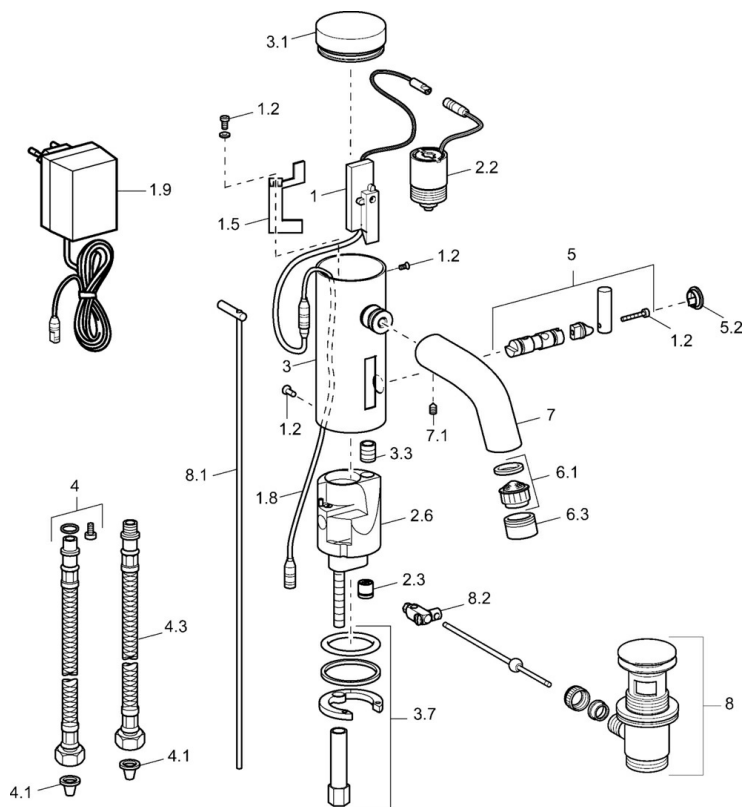

EAN: 4015474057456
static.hansa.com/51742200

- Lavabo
- Sans contact, Transformateur externe
- Montage sur plaque
- Chrome
- Bec fixe
- PCA - Mousseur à débit constant indépendamment de la pression
- Filtre(s) à impuretés, Valve(s) anti-retour
- Électrovanne, Capteur infrarouge
- Flexible unique pour raccordement eau froide ou pré-mitigée
- Corps en laiton DZR, Paramètres du logiciel réglables à l'aide des boutons
- Sans bonde de vidage push, Sans bonde de vidage à tirette

Caractéristiques techniques

Caractéristiques techniques

Alimentation en eau chaude	max. +70°C
Pression de service	0.5-10 bar
Taille de raccord	G3/8
Longueur/hauteur	110 mm
Dispositif de protection (EN1717)	EB
Matériau	brass

Règlementations

Norme EN	EN 15091
----------	-----------------

Pièces de rechange

SP51792200

	Nom	Code
1	Boîtier électronique	59912436
1.2	Vis	59912450
1.5	Titulaire	59912442
1.8	Câble de connexion	59910770
1.9	Source de courant, 230/6 V DC	59911671
2.2	Électrovanne	59912240
2.3	Clapet anti-retour	59911674
3.1	Cache Arrêté	59912444
3.3	Sleeving	59911678
3.7	Ensemble de fixation	59911680
4	Flexible d'alimentation, G3/8x10 (2008-)	59912447
4.1	Filtre à impureté	59911684
4.3	Tuyau, M12x1, G3/8, L=400	59911682
5	Levier Arrêté	59912446
5.2	Chape Arrêté	59912448
6.1	Aérateur, M22/24, Z	59906830
6.3	Aérateur et clé, M24x1, (2002-)	59912225
7	Bec Arrêté	59912441
7.1	Vis, M5x8, SW2.5	59904755
8	Vidage	59911441
8.1	Tirette de vidage	59912449
8.2	Joint	59904624
N.I.	Inverseur cartouche	59912788
N.I.	Câble de connexion, L=1500	59910648