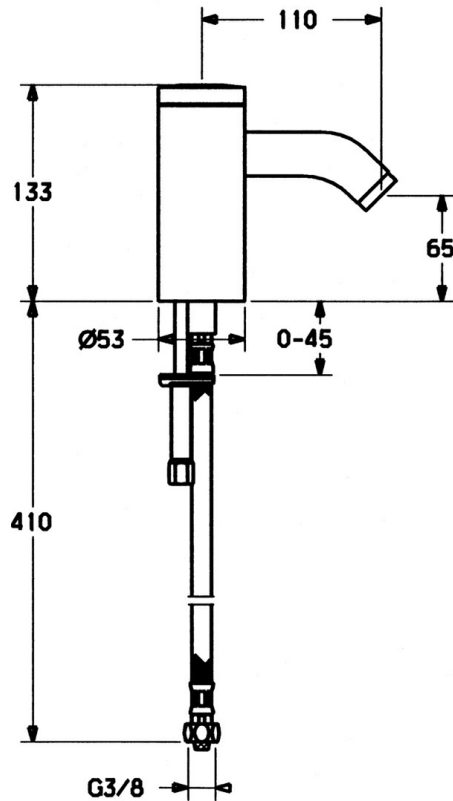

EAN: 4015474057456
static.hansa.com/51742200

- Lavabo
- Sans contact, Transformateur externe
- Montage sur plaque
- Chrome
- Bec fixe
- PCA - Mousseur à débit constant indépendamment de la pression
- Filtre(s) à impuretés, Valve(s) anti-retour
- Électrovanne, Capteur infrarouge
- Flexible unique pour raccordement eau froide ou pré-mitigée
- Corps en laiton DZR, Paramètres du logiciel réglables à l'aide des boutons
- Sans bonde de vidage push, Sans bonde de vidage à tirette

Caractéristiques techniques

Caractéristiques techniques

Alimentation en eau chaude	max. +70°C
Pression de service	0.5-10 bar
Taille de raccord	G3/8
Longueur/hauteur	110 mm
Dispositif de protection (EN1717)	EB
Matériau	brass

Règlementations

Norme EN	EN 15091
----------	-----------------

Pièces de rechange

SP51792200

	Nom	Code
1	Boîtier électronique	59912436
1.2	Vis	59912450
1.5	Titulaire	59912442
1.8	Câble de connexion	59910770
1.9	Source de courant, 230/6 V DC	59911671
2.2	Électrovanne	59912240
2.3	Clapet anti-retour	59911674
3.1	Cache Arrêté	59912444
3.3	Sleeving	59911678
3.7	Ensemble de fixation	59911680
4	Flexible d'alimentation, G3/8x10 (2008-)	59912447
4.1	Filtre à impureté	59911684
4.3	Tuyau, M12x1, G3/8, L=400	59911682
5	Levier Arrêté	59912446
5.2	Chape Arrêté	59912448
6.1	Aérateur, M22/24, Z	59906830
6.3	Aérateur et clé, M24x1, (2002-)	59912225
7	Bec Arrêté	59912441
7.1	Vis, M5x8, SW2.5	59904755
8	Vidage	59911441
8.1	Tirette de vidage	59912449
8.2	Joint	59904624
N.I.	Inverseur cartouche	59912788
N.I.	Câble de connexion, L=1500	59910648