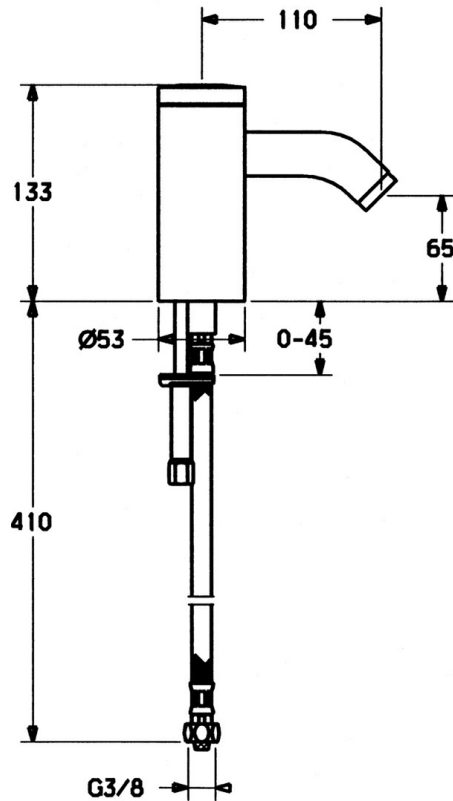

EAN: 4015474057456
static.hansa.com/51742200

- Waschtisch
- Berührungslos, separater Transformator
- Standmontage
- Chrom
- Feststehender Auslauf
- PCA® konstante Durchflussleistung unabhängig vom Fließdruck
- Schmutzfilter, Rückflussverhinderer
- Magnetventil, Infrarotsensor
- 1 Zuleitung, für Kalt- oder Mischwasser
- Armaturenkörper aus entzinkungsbeständigem Messing (DZR), Softwareeinstellungen per Tasten veränderbar
- Ohne Ablaufgarnitur, Ohne Zugstangenbohrung

Technische Daten

Technische Eigenschaften

Warmwasserversorgung	max. +70°C
Arbeitsdruck	0.5-10 bar
Anschlussgröße	G3/8
Länge / Höhe	110 mm
Sicherungseinrichtung (EN1717)	EB
Werkstoff	Messing

Vorschriften

EN Standard	EN 15091
-------------	-----------------

Ersatzteile

SP51792200

	Name	Art.-Nr.
1	Elektronik	59912436
1.2	Schraube	59912450
1.5	Halter	59912442
1.8	Anschlusskabel	59910770
1.9	Netzteil, 230/6 V DC	59911671
2.2	Magnetventil	59912240
2.3	Rückflussverhinderer	59911674
3.1	Abdeckung Ausgelaufen	59912444
3.3	Isolierschlauch	59911678
3.7	Befestigungsatz	59911680
4	Anschlußschlauch, G3/8x10 (2008-)	59912447
4.1	Schmutzfilter	59911684
4.3	Schlauch, M12x1, G3/8, L=400	59911682
5	Hebel Ausgelaufen	59912446
5.2	Abdeckkappe Ausgelaufen	59912448
6.1	Luftsprudler, M22/24, Z	59906830
6.3	Luftsprudler und Schlüssel, M24x1, (2002-)	59912225
7	Auslauf Ausgelaufen	59912441
7.1	Schraube, M5x8, SW2.5	59904755
8	Ablaufgarnitur	59911441
8.1	Zugstange mit Knopf	59912449
8.2	Gelenkstück	59904624
N.I.	Umsteller/Kartusche	59912788
N.I.	Anschlusskabel, L=1500	59910648