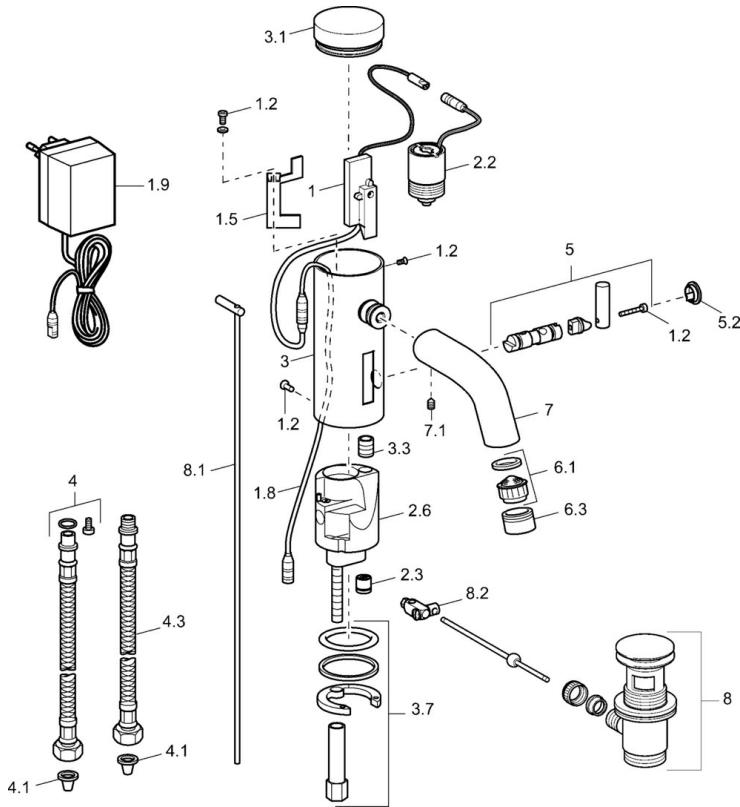

EAN: 4015474057456
static.hansa.com/51742200

- Waschtisch
- Berührungslos, separater Transformator
- Standmontage
- Chrom
- Feststehender Auslauf
- PCA® konstante Durchflussleistung unabhängig vom Fließdruck
- Schmutzfilter, Rückflussverhinderer
- Magnetventil, Infrarotsensor
- 1 Zuleitung, für Kalt- oder Mischwasser
- Armaturenkörper aus entzinkungsbeständigem Messing (DZR), Softwareeinstellungen per Tasten veränderbar
- Ohne Ablaufgarnitur, Ohne Zugstangenbohrung

Technische Daten

Technische Eigenschaften

Warmwasserversorgung	max. +70°C
Arbeitsdruck	0.5-10 bar
Anschlussgröße	G3/8
Länge / Höhe	110 mm
Sicherungseinrichtung (EN1717)	EB
Werkstoff	Messing

Vorschriften

EN Standard	EN 15091
-------------	-----------------

Ersatzteile

SP51792200

	Name	Art.-Nr.
1	Elektronik	59912436
1.2	Schraube	59912450
1.5	Halter	59912442
1.8	Anschlusskabel	59910770
1.9	Netzteil, 230/6 V DC	59911671
2.2	Magnetventil	59912240
2.3	Rückflussverhinderer	59911674
3.1	Abdeckung Ausgelaufen	59912444
3.3	Isolierschlauch	59911678
3.7	Befestigungsatz	59911680
4	Anschlußschlauch, G3/8x10 (2008-)	59912447
4.1	Schmutzfilter	59911684
4.3	Schlauch, M12x1, G3/8, L=400	59911682
5	Hebel Ausgelaufen	59912446
5.2	Abdeckkappe Ausgelaufen	59912448
6.1	Luftsprudler, M22/24, Z	59906830
6.3	Luftsprudler und Schlüssel, M24x1, (2002-)	59912225
7	Auslauf Ausgelaufen	59912441
7.1	Schraube, M5x8, SW2.5	59904755
8	Ablaufgarnitur	59911441
8.1	Zugstange mit Knopf	59912449
8.2	Gelenkstück	59904624
N.I.	Umsteller/Kartusche	59912788
N.I.	Anschlusskabel, L=1500	59910648