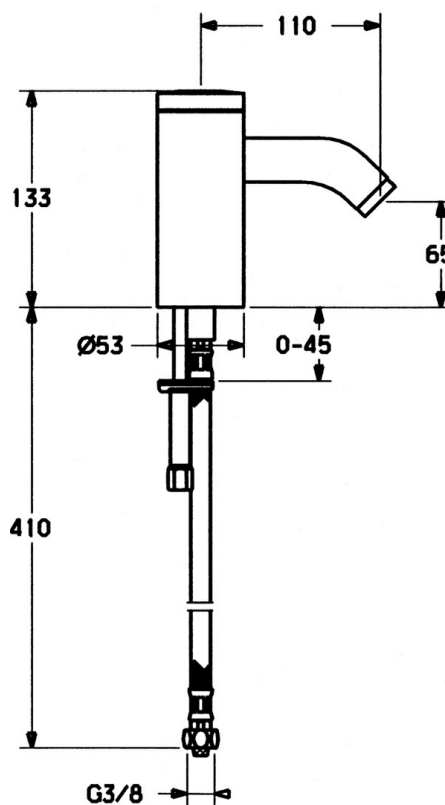

EAN: 4015474057456  
[static.hansa.com/51742200](http://static.hansa.com/51742200)

- Umyvadlo
- Bezdotyková, Samostatný transformátor
- Stojánková
- Chrom
- Pevné výtokové rameno
- PCA® aerátor s konstatním průtokovým množstvím nezávislým na změnách tlaku
- Filtr(y) na nečistoty, Zpětný ventil (-y)
- Elektromagnetický ventil řízený impulsem, Infračervený snímač
- Připojení pro studenou nebo předem smíchanou vodu
- Tělo baterie z mosazi DZR, Možnost dalšího nastavení softwaru pomocí tlačítka
- Bez odpadní soupravy, Bez otvoru na táhlo

### Technické vlastnosti

Zdroj teplé vody	<b>max. +70°C</b>
Pracovní tlak	<b>0.5-10 bar</b>
Velikost přípojky	<b>G3/8</b>
Délka/výška	<b>110 mm</b>
Zabezpečení proti zpětnému toku (ČSN EN 1717)	<b>EB</b>
Materiál	<b>Mosaz</b>

### SP51792200

	Název	Kód
1	Elektronika	59912436
1.2	Šroub	59912450
1.5	Držák	59912442
1.8	Připojovací kabel	59910770
1.9	Napájecí zdroj, 230/6 V DC	59911671
2.2	Elektromagnetický ventil	59912240
2.3	Zpětný ventil	59911674
3.1	Kryt Ukončeno	59912444
3.3	Sleeving	59911678
3.7	Upevňovací set	59911680
4	Flexibilní hadička, G3/8x10 (2008-)	59912447
4.1	Čistící filtr	59911684
4.3	Hadice, M12x1, G3/8, L=400	59911682
5	Páka Ukončeno	59912446
5.2	Krytka Ukončeno	59912448
6.1	Aerator, M22/24, Z	59906830
6.3	Aerator a klíč, M24x1, (2002-)	59912225
7	Výtokové rameno Ukončeno	59912441
7.1	Šroub, M5x8, SW2.5	59904755
8	Vypouštěcí ventil	59911441
8.1	Ovládací táhlo vypouštěcího ventilu	59912449
8.2	Spojovací díl táhel	59904624
N.I.	Přepínač/Kartuše	59912788
N.I.	Připojovací kabel, L=1500	59910648