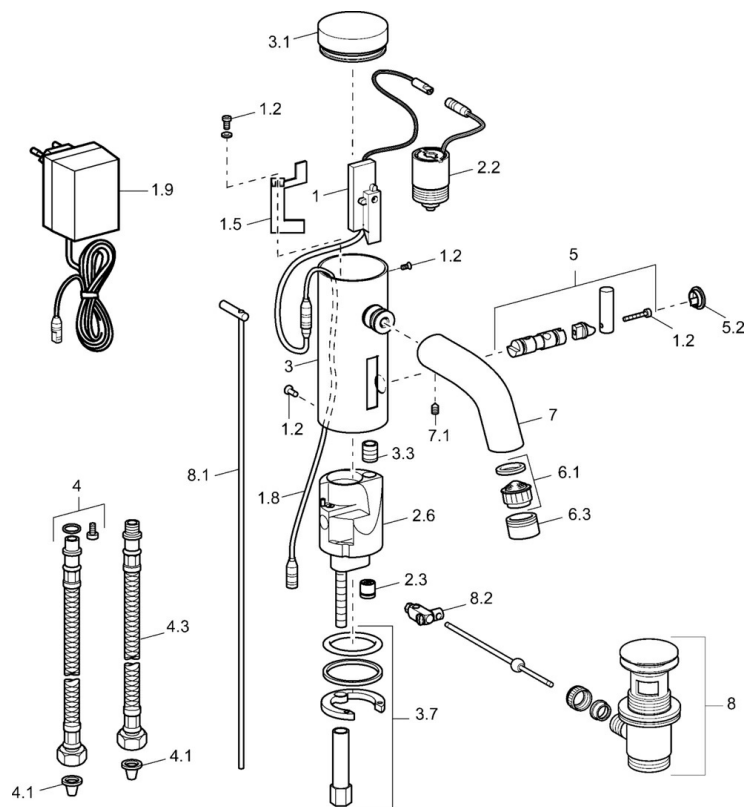

EAN: 4015474057456  
[static.hansa.com/51742200](http://static.hansa.com/51742200)

- Umyvadlo
- Bezdotyková, Samostatný transformátor
- Stojánková
- Chrom
- Pevné výtokové rameno
- PCA® aerátor s konstatním průtokovým množstvím nezávislým na změnách tlaku
- Filtr(y) na nečistoty, Zpětný ventil (-y)
- Elektromagnetický ventil řízený impulsem, Infračervený snímač
- Připojení pro studenou nebo předem smíchanou vodu
- Tělo baterie z mosazi DZR, Možnost dalšího nastavení softwaru pomocí tlačítka
- Bez odpadní soupravy, Bez otvoru na táhlo

### Technické vlastnosti

Zdroj teplé vody	<b>max. +70°C</b>
Pracovní tlak	<b>0.5-10 bar</b>
Velikost přípojky	<b>G3/8</b>
Délka/výška	<b>110 mm</b>
Zabezpečení proti zpětnému toku (ČSN EN 1717)	<b>EB</b>
Materiál	<b>Mosaz</b>

## Náhradní díly

### SP51792200

	Název	Kód
1	Elektronika	59912436
1.2	Šroub	59912450
1.5	Držák	59912442
1.8	Připojovací kabel	59910770
1.9	Napájecí zdroj, 230/6 V DC	59911671
2.2	Elektromagnetický ventil	59912240
2.3	Zpětný ventil	59911674
3.1	Kryt Ukončeno	59912444
3.3	Sleeving	59911678
3.7	Upevňovací set	59911680
4	Flexibilní hadička, G3/8x10 (2008-)	59912447
4.1	Čistící filtr	59911684
4.3	Hadice, M12x1, G3/8, L=400	59911682
5	Páka Ukončeno	59912446
5.2	Krytka Ukončeno	59912448
6.1	Aerator, M22/24, Z	59906830
6.3	Aerator a klíč, M24x1, (2002-)	59912225
7	Výtokové rameno Ukončeno	59912441
7.1	Šroub, M5x8, SW2.5	59904755
8	Vypouštěcí ventil	59911441
8.1	Ovládací táhlo vypouštěcího ventilu	59912449
8.2	Spojovací díl táhel	59904624
N.I.	Přepínač/Kartuše	59912788
N.I.	Připojovací kabel, L=1500	59910648