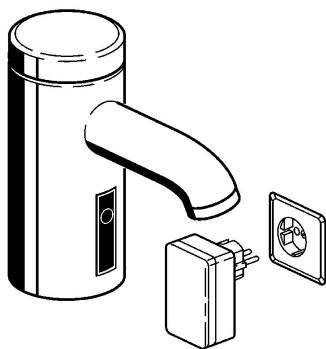

EAN: 4015474057456  
[static.hansa.com/51742200](http://static.hansa.com/51742200)

- Umyvadlo
- Bezdotyková, Samostatný transformátor
- Stojánková
- Chrom
- Pevné výtokové rameno
- PCA® aerátor s konstatním průtokovým množstvím nezávislým na změnách tlaku
- Filtr(y) na nečistoty, Zpětný ventil (-y)
- Elektromagnetický ventil řízený impulsem, Infračervený snímač
- Připojení pro studenou nebo předem smíchanou vodu
- Tělo baterie z mosazi DZR, Možnost dalšího nastavení softwaru pomocí tlačítka
- Bez odpadní soupravy, Bez otvoru na táhlo

### Technické vlastnosti

Zdroj teplé vody	<b>max. +70°C</b>
Pracovní tlak	<b>0.5-10 bar</b>
Velikost přípojky	<b>G3/8</b>
Délka/výška	<b>110 mm</b>
Zabezpečení proti zpětnému toku (ČSN EN 1717)	<b>EB</b>
Materiál	<b>Mosaz</b>