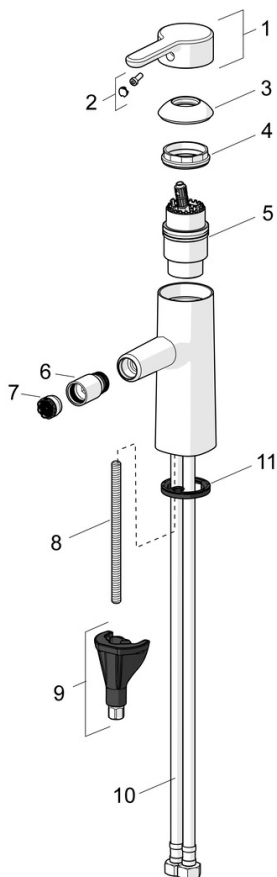

EAN: 4057304006715
static.hansa.com/51733283

- Bidet
- Jednopáková
- Stojánková
- Chrom
- Pevné výtokové rameno
- PCA® aerátor s konstantním průtokovým množstvím nezávislým na změnách tlaku, CACHE® aerátor umístěný přímo ve výtokovém rameni, Aerátor s kloubovým čepem a možností nastavení směru proudu vody
- Jedna ovládací páka / rukojeť, Páka se symboly teplé a studené vody
- Mechanický uzávěr odpadu s táhlem
- Funkce pro nastavení maximální teploty a průtoku vody, Nastavitelný omezovač teploty vody (součástí dodávky, možnost dodatečné instalace)
- ø 40 mm keramická kartuše pro ovládání teploty a průtoku vody
- Flexibilní připojovací hadice
- Tělo baterie z mosazi DZR, Instalační systém 3S pro bezpečné a jednoduché upevnění baterie

Technické údaje

Vlastnosti průtoku

Průtokové množství při 3 bar (s regulátorem průtoku)	6.0 l/min
Tlaková ztráta při průtoku (0,1 l/s)	1 bar

Technické vlastnosti

Velikost DN (jmenovitý rozměr)	DN15
Zdroj teplé vody	max. +70°C
Pracovní tlak	0.5-10 bar
Velikost přípojky	G3/8
Projection	117 mm
Zabezpečení proti zpětnému toku (ČSN EN 1717)	AA
Materiál	Mosaz

Předpisy

Norma EN	EN 817
Třída hlučnosti	I (ISO 3822)

Schválení a Prohlášení

DVGW	DW-6506DL0547
Prohlášení o shodě	DoC

Náhradní díly

SP51733283

	Název	Kód
01	Páka	59914574
02	Záslepka	59914573
03	Krytka	59914649
04	Upevňovací matice, M4x1.5, SW 38	59914128
05	Kartuše, 4.0 Classic	59914129
06	Spojovací díl táhel, M18.5x1	59913370
07	Aerator, M18.5x1, TJ	59913366
08	Upevňovací šroub, M8x1, L=130	59914474
09	Upevňovací set	59914475
10	Flexibilní hadička, L=475, G3/8-M10x1 LH Ukončeno	59914468
11	Těsnění	59914591
N.I.	Vypouštěcí ventil	59911441
N.I.	Ovládací táhlo vypouštěcího ventilu	59913459