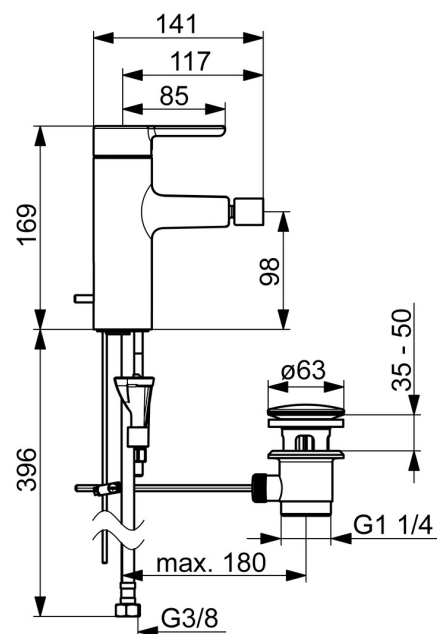

EAN: 4057304006715
static.hansa.com/51733283

- Bidet
- Jednopáková
- Stojánková
- Chrom
- Pevné výtokové rameno
- PCA® aerátor s konstantním průtokovým množstvím nezávislým na změnách tlaku, CACHE® aerátor umístěný přímo ve výtokovém rameni, Aerátor s kloubovým čepem a možností nastavení směru proudu vody
- Jedna ovládací páka / rukojeť, Páka se symboly teplé a studené vody
- Mechanický uzávěr odpadu s táhlem
- Funkce pro nastavení maximální teploty a průtoku vody, Nastavitelný omezovač teploty vody (součástí dodávky, možnost dodatečné instalace)
- ø 40 mm keramická kartuše pro ovládání teploty a průtoku vody
- Flexibilní připojovací hadice
- Tělo baterie z mosazi DZR, Instalační systém 3S pro bezpečné a jednoduché upevnění baterie

Technické údaje

Vlastnosti průtoku

Průtokové množství při 3 bar (s regulátorem průtoku)	6.0 l/min
Tlaková ztráta při průtoku (0,1 l/s)	1 bar

Technické vlastnosti

Velikost DN (jmenovitý rozměr)	DN15
Zdroj teplé vody	max. +70°C
Pracovní tlak	0.5-10 bar
Velikost přípojky	G3/8
Projection	117 mm
Zabezpečení proti zpětnému toku (ČSN EN 1717)	AA
Materiál	Mosaz

Předpisy

Norma EN	EN 817
Třída hlučnosti	I (ISO 3822)

Schválení a Prohlášení

DVGW	DW-6506DL0547
Prohlášení o shodě	DoC

Náhradní díly

SP51733283

	Název	Kód
01	Páka	59914574
02	Záslepka	59914573
03	Krytka	59914649
04	Upevňovací matice, M4x1.5, SW 38	59914128
05	Kartuše, 4.0 Classic	59914129
06	Spojovací díl táhel, M18.5x1	59913370
07	Aerator, M18.5x1, TJ	59913366
08	Upevňovací šroub, M8x1, L=130	59914474
09	Upevňovací set	59914475
10	Flexibilní hadička, L=475, G3/8-M10x1 LH Ukončeno	59914468
11	Těsnění	59914591
N.I.	Vypouštěcí ventil	59911441
N.I.	Ovládací táhlo vypouštěcího ventilu	59913459