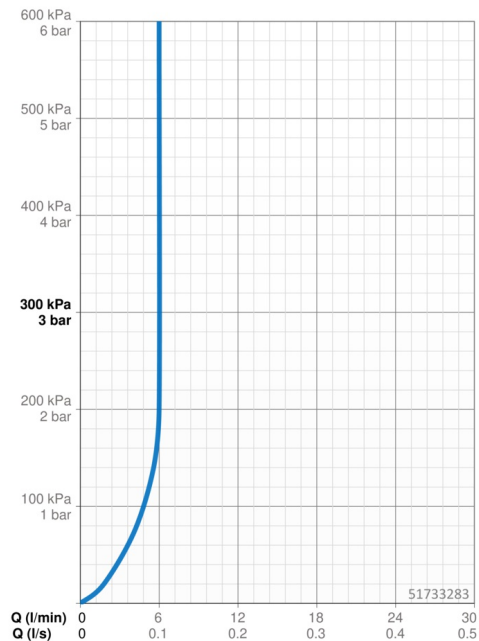

Technické údaje

Vlastnosti průtoku

Průtokové množství při 3 bar (s regulátorem průtoku)	6.0 l/min
Tlaková ztráta při průtoku (0,1 l/s)	1 bar

Technické vlastnosti

Velikost DN (jmenovitý rozměr)	DN15
Zdroj teplé vody	max. +70°C
Pracovní tlak	0.5-10 bar
Velikost přípojky	G3/8
Projection	117 mm
Zabezpečení proti zpětnému toku (ČSN EN 1717)	AA
Materiál	Mosaz

Předpisy

Norma EN	EN 817
Třída hlučnosti	I (ISO 3822)

Schválení a Prohlášení

DVGW	DW-6506DL0547
Prohlášení o shodě	DoC