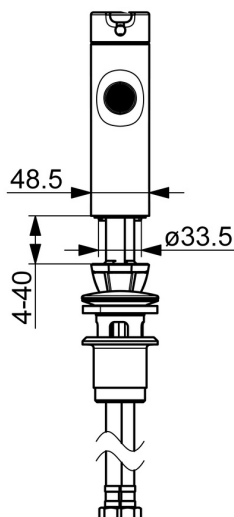

EAN: 4057304006715
static.hansa.com/51733283

- Bidet
- Jednopáková
- Stojánková
- Chrom
- Pevné výtokové rameno
- PCA® aerátor s konstantním průtokovým množstvím nezávislým na změnách tlaku, CACHE® aerátor umístěný přímo ve výtokovém rameni, Aerátor s kloubovým čepem a možností nastavení směru proudu vody
- Jedna ovládací páka / rukojeť, Páka se symboly teplé a studené vody
- Mechanický uzávěr odpadu s táhlem
- Funkce pro nastavení maximální teploty a průtoku vody, Nastavitelný omezovač teploty vody (součástí dodávky, možnost dodatečné instalace)
- ø 40 mm keramická kartuše pro ovládání teploty a průtoku vody
- Flexibilní připojovací hadice
- Tělo baterie z mosazi DZR, Instalační systém 3S pro bezpečné a jednoduché upevnění baterie

Technické údaje

Vlastnosti průtoku

Průtokové množství při 3 bar (s regulátorem průtoku)	6.0 l/min
Tlaková ztráta při průtoku (0,1 l/s)	1 bar

Technické vlastnosti

Velikost DN (jmenovitý rozměr)	DN15
Zdroj teplé vody	max. +70°C
Pracovní tlak	0.5-10 bar
Velikost přípojky	G3/8
Projection	117 mm
Zabezpečení proti zpětnému toku (ČSN EN 1717)	AA
Materiál	Mosaz

Předpisy

Norma EN	EN 817
Třída hlučnosti	I (ISO 3822)

Schválení a Prohlášení

DVGW	DW-6506DL0547
Prohlášení o shodě	DoC

Náhradní díly

SP51733283

	Název	Kód
01	Páka	59914574
02	Záslepka	59914573
03	Krytka	59914649
04	Upevňovací matice, M4x1.5, SW 38	59914128
05	Kartuše, 4.0 Classic	59914129
06	Spojovací díl táhel, M18.5x1	59913370
07	Aerator, M18.5x1, TJ	59913366
08	Upevňovací šroub, M8x1, L=130	59914474
09	Upevňovací set	59914475
10	Flexibilní hadička, L=475, G3/8-M10x1 LH Ukončeno	59914468
11	Těsnění	59914591
N.I.	Vypouštěcí ventil	59911441
N.I.	Ovládací táhlo vypouštěcího ventilu	59913459