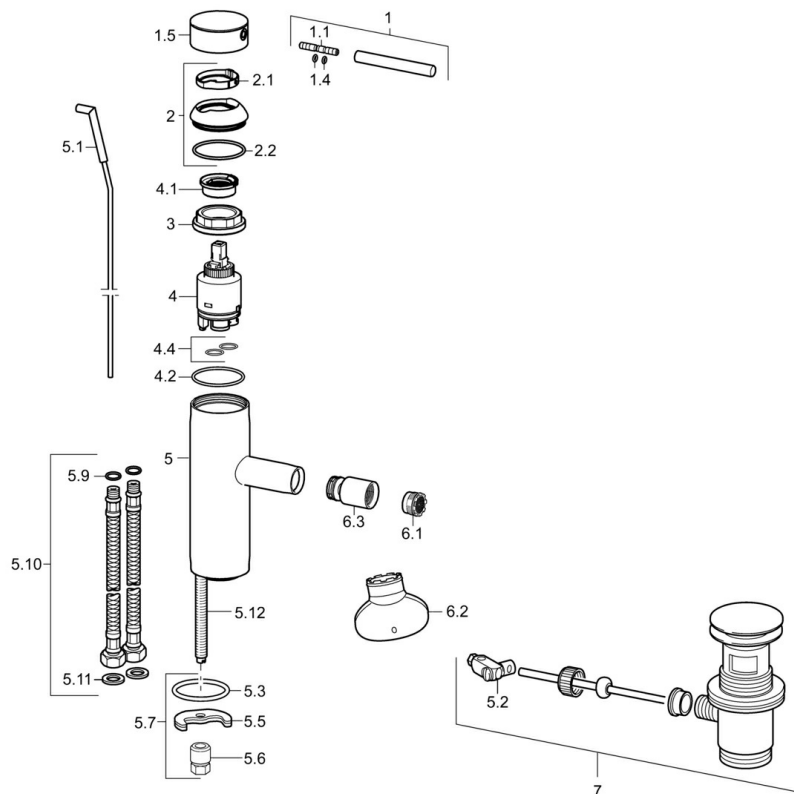

EAN: 4015474185166
static.hansa.com/51733278

- Bidet
- Monocomando
- Montaggio d'appoggio
- Cromo
- PCA® portata costante indipendentemente dalle variazioni di pressione, Rompigetto integrato, Rompigetto a snodo sferico
- Leva pin, Leva/Manopola monocomando, Leva con simbolo F+C
- Piletta di scarico con astina saltarello
- Collegamento con flessibili
- Ottone DZR

Dati tecnici

Caratteristiche tecniche

Misura DN (dimensione nominale)	DN15
Fornitura di acqua calda	max. +70°C
Pressione di esercizio	0.5-10 bar
Misura della connessione	G3/8

Norme

Standard EN	EN 817
-------------	---------------

Parti di ricambio

SP51733273

	Nome	Codice
1	Leva, 70 mm	59913331
1.1	Screw, M5x35	59913299
1.4	O-ring, d 3x1.5	59913100
1.5	Cappuccio Bianco Fuori produzione	59913334
1.5	Cappuccio Nero Fuori produzione	59913333
1.5	Cappuccio Cromo	59913332
2	Cappuccio Cromo	59913364
2.1	Anello glassato	59913363
2.2	O-ring, d 38x2	59913212
3	Screw, M42x1, SW34	59913365
4	Cartuccia, 3.5 Classic	59913075
4	Cartuccia, 3.5 Eco	59912324
4.1	Temperature adjustment limiter	59912325
4.2	O-ring, d 28.24x2.62 Fuori produzione	59912590
4.4	O-ring, d 10.10x1.60 Fuori produzione	59905072
5.1	Leva per scarico a saltarello Cromo	59913362
5.2	Snodo	59904624
5.3	O-ring, d 36.09x d 3.53	59913396
5.5	Fixing plate	59904765
5.6	Screw, M8x1, SW13	59904766
5.7	Set di fissaggio	59910749
5.9	O-ring, d 7.65x1.78	59902337
5.10	Cannette flessibili, L=480, G3/8-M10x1 Fuori produzione	59913369
5.11	Giunto, 9.5x14.4x2	59912551
5.12	Viti di fissaggio, M8x1, L=140	59912474
6.1	Aeratore, M18.5x1, TJ	59913366
6.2	Chiave per aeratore, M18.5	59913367
6.3	Snodo, M18.5x1 Cromo	59913370
7	Scarico a saltarello Cromo	59911441
N.I.	Chiave, SW30/34	59912108