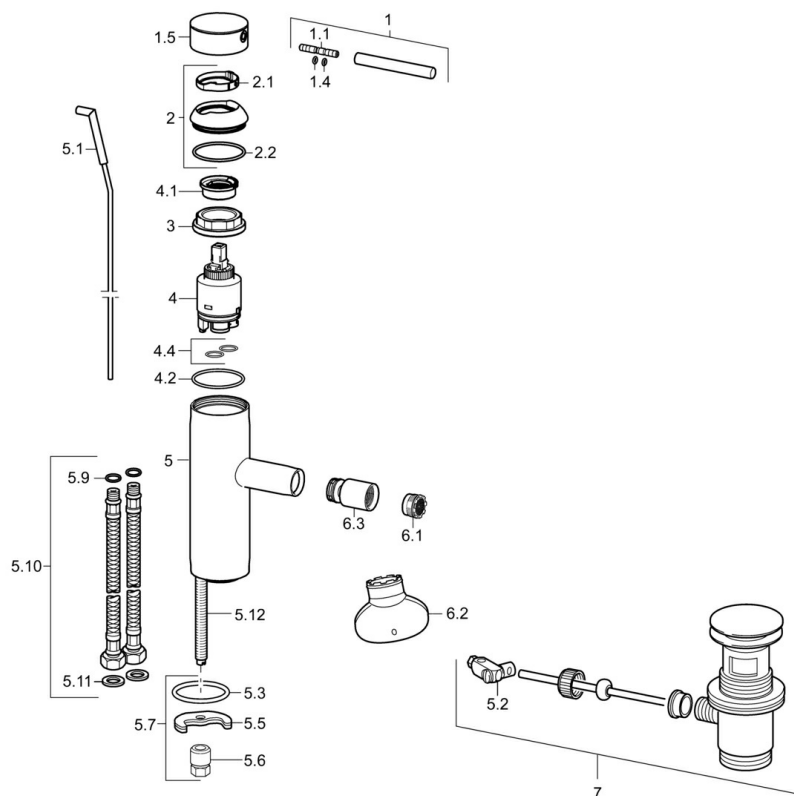

EAN: 4015474185166
static.hansa.com/51733278

- Bidet
- Jednopáková
- Stojánková
- Chrom
- PCA® aerátor s konstantním průtokovým množstvím nezávislým na změnách tlaku, CACHE® aerátor umístěný přímo ve výtokovém rameni, Aerátor s kloubovým čepem a možností nastavení směru proudu vody
- Pin - ovládací páka s tyčinkou, Jedna ovládací páka / rukojeť, Páka se symboly teplé a studené vody
- Mechanický uzávěr odpadu s táhlem
- Flexibilní připojovací hadice
- Tělo baterie z mosazi DZR

Technické údaje

Technické vlastnosti

Velikost DN (jmenovitý rozměr)	DN15
Zdroj teplé vody	max. +70°C
Pracovní tlak	0.5-10 bar
Velikost přípojky	G3/8

Předpisy

Norma EN	EN 817
----------	---------------

Náhradní díly

SP51733273

	Název	Kód
1	Páka, 70 mm	59913331
1.1	Šroub, M5x35	59913299
1.4	O-kroužek, d 3x1.5	59913100
1.5	Víko Bílá Ukončeno	59913334
1.5	Víko Černá Ukončeno	59913333
1.5	Víko	59913332
2	Krytka	59913364
2.1	Kroužek	59913363
2.2	O-kroužek, d 38x2	59913212
3	Šroub, M42x1, SW34	59913365
4	Kartuše, 3.5 Classic	59913075
4	Kartuše, 3.5 Eco	59912324
4.1	Temperature adjustment limiter	59912325
4.2	O-kroužek, d 28.24x2.62 Ukončeno	59912590
4.4	O-kroužek, d 10.10x1.60 Ukončeno	59905072
5.1	Táhlo s kulovým čepem	59913362
5.2	Spojovací díl táhel	59904624
5.3	O-kroužek, d 36.09x d 3.53	59913396
5.5	Upevňovací deska	59904765
5.6	Šroub, M8x1, SW13	59904766
5.7	Upevňovací set	59910749
5.9	O-kroužek, d 7.65x1.78	59902337
5.10	Flexibilní hadička, L=480, G3/8-M10x1 Ukončeno	59913369
5.11	Těsnění, 9.5x14.4x2	59912551
5.12	Upevňovací šroub, M8x1, L=140	59912474
6.1	Aerator, M18.5x1, TJ	59913366
6.2	Klíč k aerátoru, M18.5	59913367
6.3	Spojovací díl táhel, M18.5x1	59913370
7	Vypouštěcí ventil	59911441
N.I.	Klíč, SW30/34	59912108