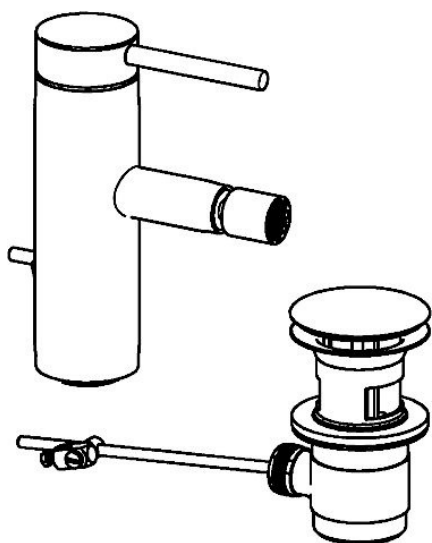

EAN: 4015474185166
static.hansa.com/51733278

- Bidet
- Jednopáková
- Stojánková
- Chrom
- PCA® aerátor s konstantním průtokovým množstvím nezávislým na změnách tlaku, CACHE® aerátor umístěný přímo ve výtokovém rameni, Aerátor s kloubovým čepem a možností nastavení směru proudu vody
- Pin - ovládací páka s tyčinkou, Jedna ovládací páka / rukojeť, Páka se symboly teplé a studené vody
- Mechanický uzávěr odpadu s táhlem
- Flexibilní připojovací hadice
- Tělo baterie z mosazi DZR

Technické údaje

Technické vlastnosti

Velikost DN (jmenovitý rozměr)	DN15
Zdroj teplé vody	max. +70°C
Pracovní tlak	0.5-10 bar
Velikost přípojky	G3/8

Předpisy

Norma EN	EN 817
----------	---------------

Náhradní díly

SP51733273

	Název	Kód
1	Páka, 70 mm	59913331
1.1	Šroub, M5x35	59913299
1.4	O-kroužek, d 3x1.5	59913100
1.5	Víko Bílá Ukončeno	59913334
1.5	Víko Černá Ukončeno	59913333
1.5	Víko	59913332
2	Krytka	59913364
2.1	Kroužek	59913363
2.2	O-kroužek, d 38x2	59913212
3	Šroub, M42x1, SW34	59913365
4	Kartuše, 3.5 Classic	59913075
4	Kartuše, 3.5 Eco	59912324
4.1	Temperature adjustment limiter	59912325
4.2	O-kroužek, d 28.24x2.62 Ukončeno	59912590
4.4	O-kroužek, d 10.10x1.60 Ukončeno	59905072
5.1	Táhlo s kulovým čepem	59913362
5.2	Spojovací díl táhel	59904624
5.3	O-kroužek, d 36.09x d 3.53	59913396
5.5	Upevňovací deska	59904765
5.6	Šroub, M8x1, SW13	59904766
5.7	Upevňovací set	59910749
5.9	O-kroužek, d 7.65x1.78	59902337
5.10	Flexibilní hadička, L=480, G3/8-M10x1 Ukončeno	59913369
5.11	Těsnění, 9.5x14.4x2	59912551
5.12	Upevňovací šroub, M8x1, L=140	59912474
6.1	Aerator, M18.5x1, TJ	59913366
6.2	Klíč k aerátoru, M18.5	59913367
6.3	Spojovací díl táhel, M18.5x1	59913370
7	Vypouštěcí ventil	59911441
N.I.	Klíč, SW30/34	59912108