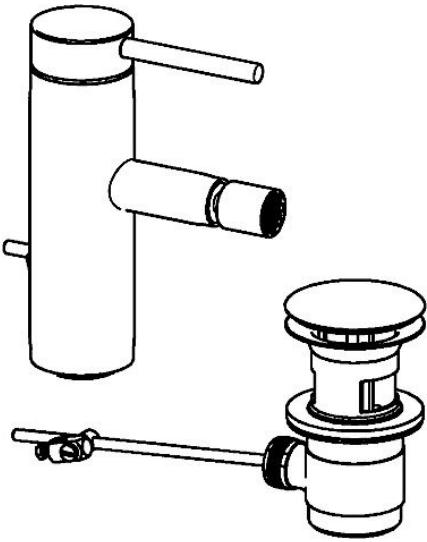

EAN: 4015474181083
static.hansa.com/51733277

- Bidet
- Eengreeps
- Wastafelmontage
- Chrom
- PCA® mousseur voor een drukonafhankelijke doorstroom, CACHÉ® mousseur geïntegreerd in kraanhuis, Mousseur met kogelscharnier
- Pinhendel, Eengreeps bediend, Hendel met warm-koud-aanduiding
- Afvoergarnituur met trekstang
- Flexibele aansluitslang(en)
- Kraanhuis gemaakt van DZR messing

Technische gegevens

Technische eigenschappen

DN-maat	DN15
Warmwatertoevoer	max. +70°C
Werkdruk	0.5-10 bar
Aansluitmaat	G3/8

Voorschriften

EN-norm	EN 817
---------	---------------

Reserveonderdelen

SP51733273

	Naam	Code
1	Hendel, 70 mm	59913331
1.1	Schroef, M5x35	59913299
1.4	O-ring, d 3x1.5	59913100
1.5	Kap Wit Stopgezet	59913334
1.5	Kap Zwart Stopgezet	59913333
1.5	Kap Chroom	59913332
2	Kap Chroom	59913364
2.1	Glijring wit	59913363
2.2	O-ring, d 38x2	59913212
3	Schroef, M42x1, SW34	59913365
4	Binnenwerk, 3.5 Classic	59913075
4	Binnenwerk, 3.5 Eco	59912324
4.1	Temperature adjustment limiter	59912325
4.2	O-ring, d 28.24x2.62 Stopgezet	59912590
4.4	O-ring, d 10.10x1.60 Stopgezet	59905072
5.1	Kogelstang Chroom	59913362
5.2	Gewichtstuk	59904624
5.3	O-ring, d 36.09x d 3.53	59913396
5.5	Fixing plate	59904765
5.6	Schroef, M8x1, SW13	59904766
5.7	Bevestigingsset	59910749
5.9	O-ring, d 7.65x1.78	59902337
5.10	Flexibele aansluitingen, L=480, G3/8-M10x1 Stopgezet	59913369
5.11	Dichting, 9.5x14.4x2	59912551
5.12	Bevestigingsschroeven, M8x1, L=140	59912474
6.1	Mousseur, M18.5x1, TJ	59913366
6.2	Schuimstralersleutel, M18.5	59913367
6.3	Gewichtstuk, M18.5x1 Chroom	59913370
7	Wastegarnituur Chroom	59911441
N.I.	Sleutel, SW30/34	59912108