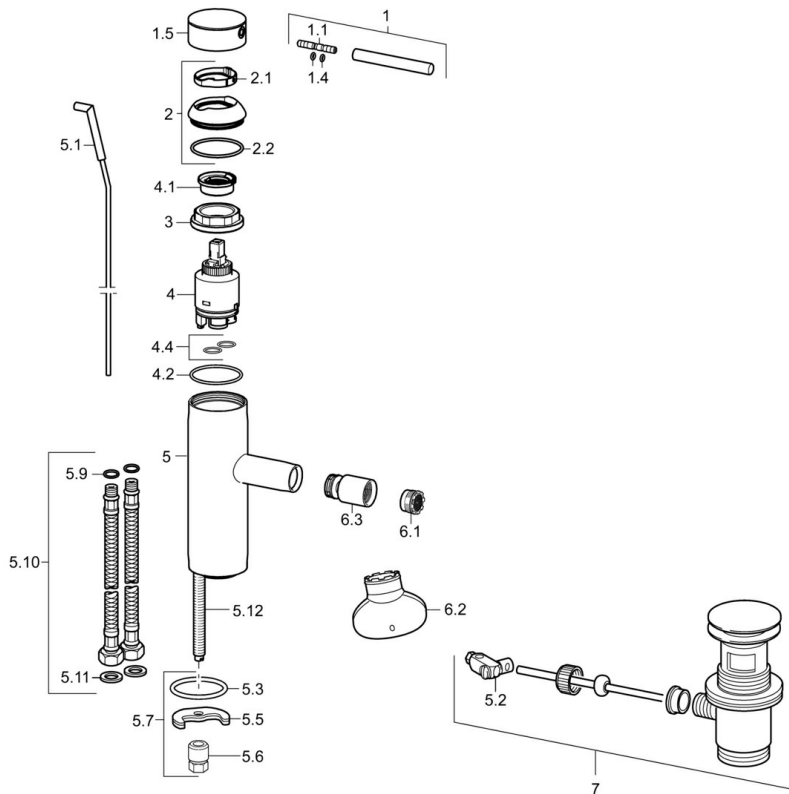

EAN: 4015474181083
static.hansa.com/51733277

- Bidet
- Eengreeps
- Wastafelmontage
- Chrom
- PCA® mousseur voor een drukonafhankelijke doorstroom, CACHÉ® mousseur geïntegreerd in kraanhuis, Mousseur met kogelscharnier
- Pinhendel, Eengreeps bediend, Hendel met warm-koud-aanduiding
- Afvoergarnituur met trekstang
- Flexibele aansluitslang(en)
- Kraanhuis gemaakt van DZR messing

Technische gegevens

Technische eigenschappen

DN-maat	DN15
Warmwatertoevoer	max. +70°C
Werkdruk	0.5-10 bar
Aansluitmaat	G3/8

Voorschriften

EN-norm	EN 817
---------	---------------

Reserveonderdelen

SP51733273

	Naam	Code
1	Hendel, 70 mm	59913331
1.1	Schroef, M5x35	59913299
1.4	O-ring, d 3x1.5	59913100
1.5	Kap Wit Stopgezet	59913334
1.5	Kap Zwart Stopgezet	59913333
1.5	Kap Chroom	59913332
2	Kap Chroom	59913364
2.1	Glijring wit	59913363
2.2	O-ring, d 38x2	59913212
3	Schroef, M42x1, SW34	59913365
4	Binnenwerk, 3.5 Classic	59913075
4	Binnenwerk, 3.5 Eco	59912324
4.1	Temperature adjustment limiter	59912325
4.2	O-ring, d 28.24x2.62 Stopgezet	59912590
4.4	O-ring, d 10.10x1.60 Stopgezet	59905072
5.1	Kogelstang Chroom	59913362
5.2	Gewichtstuk	59904624
5.3	O-ring, d 36.09x d 3.53	59913396
5.5	Fixing plate	59904765
5.6	Schroef, M8x1, SW13	59904766
5.7	Bevestigingsset	59910749
5.9	O-ring, d 7.65x1.78	59902337
5.10	Flexibele aansluitingen, L=480, G3/8-M10x1 Stopgezet	59913369
5.11	Dichting, 9.5x14.4x2	59912551
5.12	Bevestigingsschroeven, M8x1, L=140	59912474
6.1	Mousseur, M18.5x1, TJ	59913366
6.2	Schuimstralersleutel, M18.5	59913367
6.3	Gewichtstuk, M18.5x1 Chroom	59913370
7	Wastegarnituur Chroom	59911441
N.I.	Sleutel, SW30/34	59912108