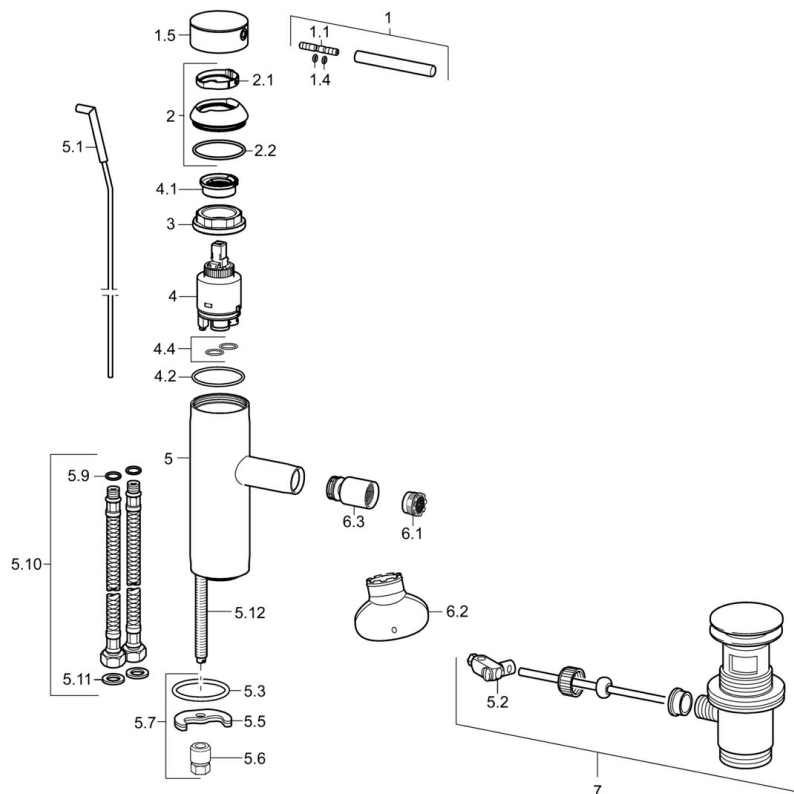

EAN: 4015474181083
static.hansa.com/51733277

- Bidet
- Monocomando
- Montaggio d'appoggio
- Cromo
- PCA® portata costante indipendentemente dalle variazioni di pressione, Rompigetto integrato, Rompigetto a snodo sferico
- Leva pin, Leva/Manopola monocomando, Leva con simbolo F+C
- Piletta di scarico con astina saltarello
- Collegamento con flessibili
- Ottone DZR

Dati tecnici

Caratteristiche tecniche

Misura DN (dimensione nominale)	DN15
Fornitura di acqua calda	max. +70°C
Pressione di esercizio	0.5-10 bar
Misura della connessione	G3/8

Norme

Standard EN	EN 817
-------------	---------------

Parti di ricambio

SP51733273

	Nome	Codice
1	Leva, 70 mm	59913331
1.1	Screw, M5x35	59913299
1.4	O-ring, d 3x1.5	59913100
1.5	Cappuccio Bianco Fuori produzione	59913334
1.5	Cappuccio Nero Fuori produzione	59913333
1.5	Cappuccio Cromo	59913332
2	Cappuccio Cromo	59913364
2.1	Anello glassato	59913363
2.2	O-ring, d 38x2	59913212
3	Screw, M42x1, SW34	59913365
4	Cartuccia, 3.5 Classic	59913075
4	Cartuccia, 3.5 Eco	59912324
4.1	Temperature adjustment limiter	59912325
4.2	O-ring, d 28.24x2.62 Fuori produzione	59912590
4.4	O-ring, d 10.10x1.60 Fuori produzione	59905072
5.1	Leva per scarico a saltarello Cromo	59913362
5.2	Snodo	59904624
5.3	O-ring, d 36.09x d 3.53	59913396
5.5	Fixing plate	59904765
5.6	Screw, M8x1, SW13	59904766
5.7	Set di fissaggio	59910749
5.9	O-ring, d 7.65x1.78	59902337
5.10	Cannette flessibili, L=480, G3/8-M10x1 Fuori produzione	59913369
5.11	Giunto, 9.5x14.4x2	59912551
5.12	Viti di fissaggio, M8x1, L=140	59912474
6.1	Aeratore, M18.5x1, TJ	59913366
6.2	Chiave per aeratore, M18.5	59913367
6.3	Snodo, M18.5x1 Cromo	59913370
7	Scarico a saltarello Cromo	59911441
N.I.	Chiave, SW30/34	59912108