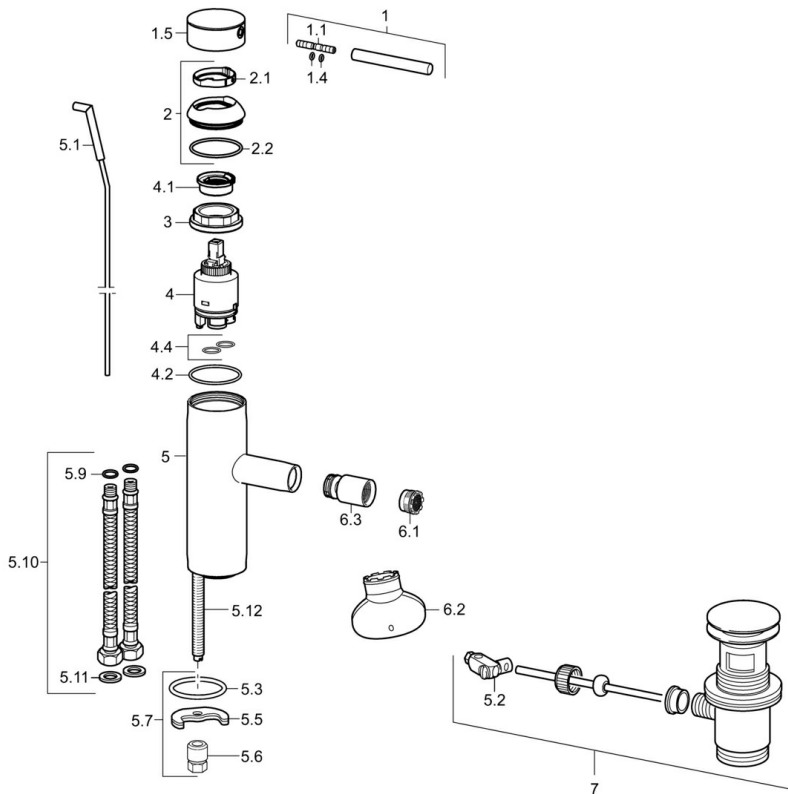

EAN: 4015474181083
static.hansa.com/51733277

- Bidet
- Monocommande
- Montage sur plaque
- Chrome
- PCA - Mousseur à débit constant indépendamment de la pression, CACHÉ® - Mousseur intégré directement dans la robinetterie, Aérateur à rotule
- Levier tige, Levier monocommande, Levier avec symbole C+F
- Vidage avec tirette
- Raccordement par flexibles
- Corps en laiton DZR

Caractéristiques techniques

Caractéristiques techniques

Taille DN (diamètre nominal)	DN15
Alimentation en eau chaude	max. +70°C
Pression de service	0.5-10 bar
Taille de raccord	G3/8

Règlementations

Norme EN	EN 817
----------	---------------

Pièces de rechange

SP51733273

	Nom	Code
1	Levier, 70 mm	59913331
1.1	Vis, M5x35	59913299
1.4	Joint, d 3x1.5	59913100
1.5	Capuchon Blanc Arrêté	59913334
1.5	Capuchon Noir Arrêté	59913333
1.5	Capuchon	59913332
2	Chape	59913364
2.1	Bague glissante	59913363
2.2	Joint, d 38x2	59913212
3	Vis, M42x1, SW34	59913365
4	Cartouche, 3.5 Classic	59913075
4	Cartouche, 3.5 Eco	59912324
4.1	Temperature adjustment limiter	59912325
4.2	Joint, d 28.24x2.62 Arrêté	59912590
4.4	Joint, d 10.10x1.60 Arrêté	59905072
5.1	Tringle pour vidage	59913362
5.2	Joint	59904624
5.3	Joint, d 36.09x d 3.53	59913396
5.5	Fixing plate	59904765
5.6	Vis, M8x1, SW13	59904766
5.7	Ensemble de fixation	59910749
5.9	Joint, d 7.65x1.78	59902337
5.10	Flexible d'alimentation, L=480, G3/8-M10x1 Arrêté	59913369
5.11	Joint, 9.5x14.4x2	59912551
5.12	Vis, M8x1, L=140	59912474
6.1	Aérateur, M18.5x1, TJ	59913366
6.2	Clé pour aérateur, M18.5	59913367
6.3	Joint, M18.5x1	59913370
7	Vidage	59911441
N.I.	Clef, SW30/34	59912108