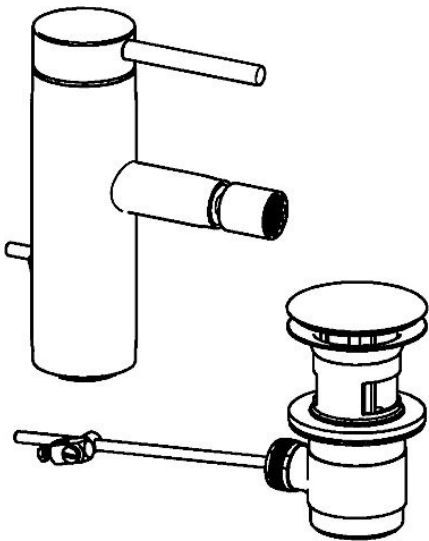

EAN: 4015474181083
static.hansa.com/51733277

- Bidet
- Jednopáková
- Stojánková
- Chrom
- PCA® aerátor s konstatním průtokovým množstvím nezávislým na změnách tlaku, CACHE® aerátor umístěný přímo ve výtokovém rameni, Aerátor s kloubovým čepem a možností nastavení směru proudu vody
- Pin - ovládací páka s tyčinkou, Jedna ovládací páka / rukojeť, Páka se symboly teplé a studené vody
- Mechanický uzávěr odpadu s táhlem
- Flexibilní připojovací hadice
- Tělo baterie z mosazi DZR

Technické údaje

Technické vlastnosti

Velikost DN (jmenovitý rozměr)	DN15
Zdroj teplé vody	max. +70°C
Pracovní tlak	0.5-10 bar
Velikost přípojky	G3/8

Předpisy

Norma EN	EN 817
----------	---------------

Náhradní díly

SP51733273

	Název	Kód
1	Páka, 70 mm	59913331
1.1	Šroub, M5x35	59913299
1.4	O-kroužek, d 3x1.5	59913100
1.5	Víko Bílá Ukončeno	59913334
1.5	Víko Černá Ukončeno	59913333
1.5	Víko	59913332
2	Krytka	59913364
2.1	Kroužek	59913363
2.2	O-kroužek, d 38x2	59913212
3	Šroub, M42x1, SW34	59913365
4	Kartuše, 3.5 Classic	59913075
4	Kartuše, 3.5 Eco	59912324
4.1	Temperature adjustment limiter	59912325
4.2	O-kroužek, d 28.24x2.62 Ukončeno	59912590
4.4	O-kroužek, d 10.10x1.60 Ukončeno	59905072
5.1	Táhlo s kulovým čepem	59913362
5.2	Spojovací díl táhel	59904624
5.3	O-kroužek, d 36.09x d 3.53	59913396
5.5	Upevňovací deska	59904765
5.6	Šroub, M8x1, SW13	59904766
5.7	Upevňovací set	59910749
5.9	O-kroužek, d 7.65x1.78	59902337
5.10	Flexibilní hadička, L=480, G3/8-M10x1 Ukončeno	59913369
5.11	Těsnění, 9.5x14.4x2	59912551
5.12	Upevňovací šroub, M8x1, L=140	59912474
6.1	Aerator, M18.5x1, TJ	59913366
6.2	Klíč k aerátoru, M18.5	59913367
6.3	Spojovací díl táhel, M18.5x1	59913370
7	Vypouštěcí ventil	59911441
N.I.	Klíč, SW30/34	59912108