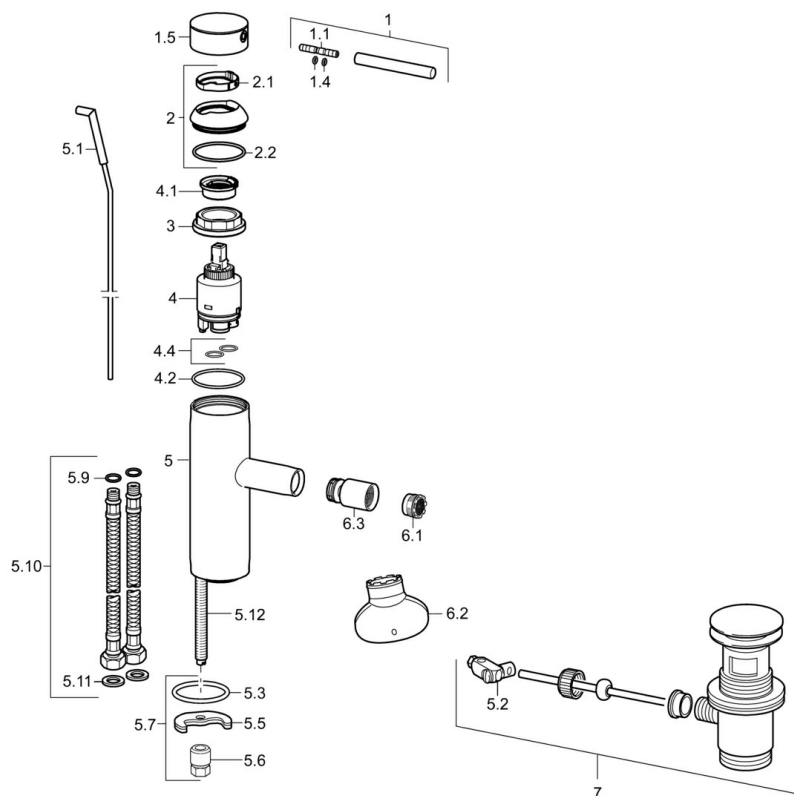

EAN: 4015474181083
static.hansa.com/51733277

- Bidet
- Jednopáková
- Stojánková
- Chrom
- PCA® aerátor s konstatním průtokovým množstvím nezávislým na změnách tlaku, CACHE® aerátor umístěný přímo ve výtokovém rameni, Aerátor s kloubovým čepem a možností nastavení směru proudu vody
- Pin - ovládací páka s tyčinkou, Jedna ovládací páka / rukojeť, Páka se symboly teplé a studené vody
- Mechanický uzávěr odpadu s táhlem
- Flexibilní připojovací hadice
- Tělo baterie z mosazi DZR

Technické údaje

Technické vlastnosti

Velikost DN (jmenovitý rozměr)	DN15
Zdroj teplé vody	max. +70°C
Pracovní tlak	0.5-10 bar
Velikost přípojky	G3/8

Předpisy

Norma EN	EN 817
----------	---------------

Náhradní díly

SP51733273

	Název	Kód
1	Páka, 70 mm	59913331
1.1	Šroub, M5x35	59913299
1.4	O-kroužek, d 3x1.5	59913100
1.5	Víko Bílá Ukončeno	59913334
1.5	Víko Černá Ukončeno	59913333
1.5	Víko	59913332
2	Krytka	59913364
2.1	Kroužek	59913363
2.2	O-kroužek, d 38x2	59913212
3	Šroub, M42x1, SW34	59913365
4	Kartuše, 3.5 Classic	59913075
4	Kartuše, 3.5 Eco	59912324
4.1	Temperature adjustment limiter	59912325
4.2	O-kroužek, d 28.24x2.62 Ukončeno	59912590
4.4	O-kroužek, d 10.10x1.60 Ukončeno	59905072
5.1	Táhlo s kulovým čepem	59913362
5.2	Spojovací díl táhel	59904624
5.3	O-kroužek, d 36.09x d 3.53	59913396
5.5	Upevňovací deska	59904765
5.6	Šroub, M8x1, SW13	59904766
5.7	Upevňovací set	59910749
5.9	O-kroužek, d 7.65x1.78	59902337
5.10	Flexibilní hadička, L=480, G3/8-M10x1 Ukončeno	59913369
5.11	Těsnění, 9.5x14.4x2	59912551
5.12	Upevňovací šroub, M8x1, L=140	59912474
6.1	Aerator, M18.5x1, TJ	59913366
6.2	Klíč k aerátoru, M18.5	59913367
6.3	Spojovací díl táhel, M18.5x1	59913370
7	Vypouštěcí ventil	59911441
N.I.	Klíč, SW30/34	59912108