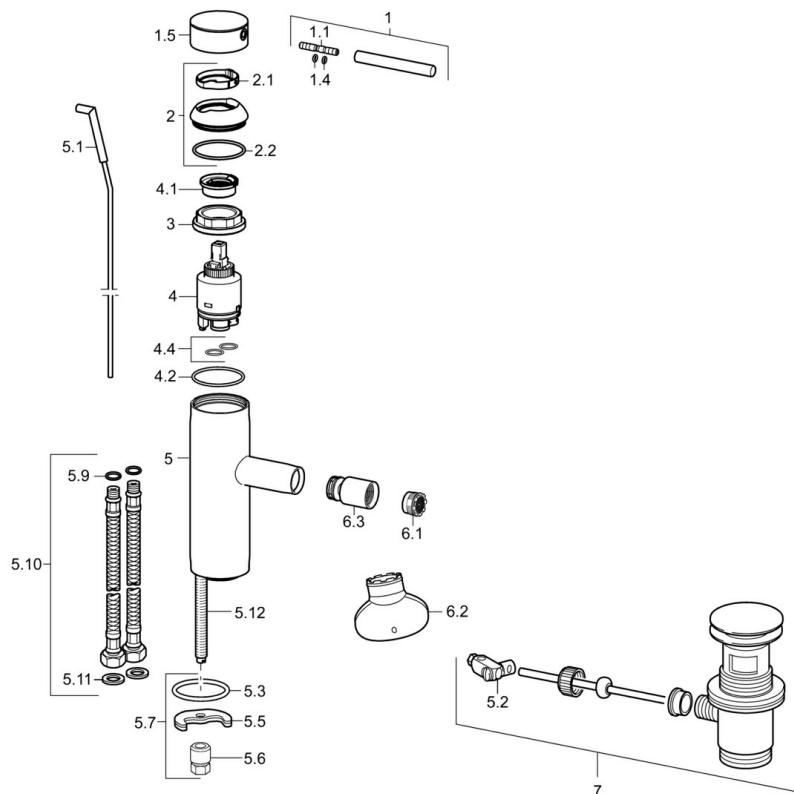

EAN: 4015474172623
static.hansa.com/51733273

- Bidet
- Jednopáková
- Stojanková
- Chróm
- PCA® - aerátor s konštantným prietokom vody aj pri kolísaní tlaku, CACHE® - zapustený aerátor umiestnený priamo vo výtokovom ramene, Aerátor s kĺbovým čapom a možnosťou nastavenia smeru prúdu vody
- Pin - tyčinková páka, Jedna ovládacia páka / rukoväť, Páka so symbolom teplej a studenej vody
- Odtoková garnitúra s tiahľom
- Funkcie pre nastavenie maximálnej teploty a prietoku vody, Nastaviteľný obmedzovač teploty vody (súčasť dodávky, možnosť dodatočnej inštalácie)
- ø 35 mm keramická kartuša pre ovládanie teploty a prietoku vody
- Flexibilné pripojovacie hadičky
- Telo batérie z mosadze DZR, Montážny systém Rapid

Predpisy

Norma EN **EN 817**

Náhradné diely

SP51733273

Název	Kód
1 Ovládacia rukoväť, 70 mm	59913331
1.1 Skrutka, M5x35	59913299
1.4 O-krúžok, d 3x1.5	59913100
1.5 Klobúk,krytka Biela Ukončené	59913334
1.5 Klobúk,krytka Čierna Ukončené	59913333
1.5 Klobúk,krytka	59913332
2 Krytka	59913364
2.1 Trecí krúžok	59913363
2.2 O-krúžok, d 38x2	59913212
3 Skrutka, M42x1, SW34	59913365
4 Kartuš, 3.5 Classic	59913075
4 Kartuš, 3.5 Eco	59912324
4.1 Temperature adjustment limiter	59912325
4.2 O-krúžok, d 28.24x2.62 Ukončené	59912590
4.4 O-krúžok, d 10.10x1.60 Ukončené	59905072
5.1 Ťažko s guľovým čapom	59913362
5.2 Spojovací diel ťažla	59904624
5.3 O-krúžok, d 36.09x d 3.53	59913396
5.5	59904765
5.6 Skrutka, M8x1, SW13	59904766
5.7 Upevňovací set	59910749
5.9 O-krúžok, d 7.65x1.78	59902337
5.10 Flexibilná hadička, L=480, G3/8-M10x1 Ukončené	59913369
5.11 Tesnenie, 9.5x14.4x2	59912551
5.12 Upevňovacia skrutka, M8x1, L=140	59912474
6.1 Aerátor, M18.5x1, TJ	59913366
6.2 Kľúč k aerátoru, M18.5	59913367
6.3 Spojovací diel ťažla, M18.5x1	59913370
7 Vypúšťací ventil umývadla	59911441
N.I. Kľúč, SW30/34	59912108