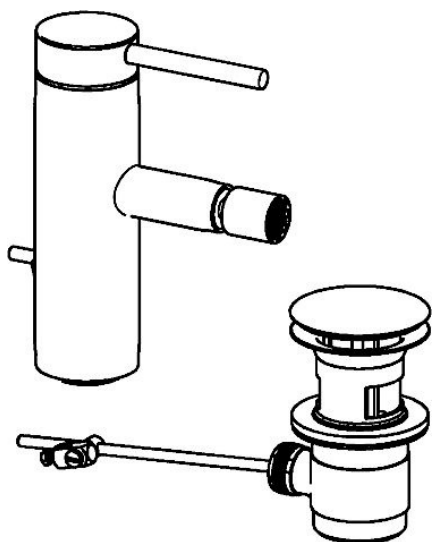

EAN: 4015474172623
static.hansa.com/51733273

- Bidet
- Jednopáková
- Stojanková
- Chróm
- PCA® - aerátor s konštantným prietokom vody aj pri kolísaní tlaku, CACHE® - zapustený aerátor umiestnený priamo vo výtokovom ramene, Aerátor s kĺbovým čapom a možnosťou nastavenia smeru prúdu vody
- Pin - tyčinková páka, Jedna ovládacia páka / rukoväť, Páka so symbolom teplej a studenej vody
- Odtoková garnitúra s tiahľom
- Funkcie pre nastavenie maximálnej teploty a prietoku vody, Nastaviteľný obmedzovač teploty vody (súčasť dodávky, možnosť dodatočnej inštalácie)
- ø 35 mm keramická kartuša pre ovládanie teploty a prietoku vody
- Flexibilné pripojovacie hadičky
- Telo batérie z mosadze DZR, Montážny systém Rapid

Technické údaje

Vlastnosti prietoku

Prietok pri tlaku 3 bar (s ovládačom prietoku) **6.0 l/min**

Technické vlastnosti

Veľkosť DN (menovitý rozmer) **DN15**
Dodávka teplej vody **max. +70°C**
Pracovný tlak **0.5-10 bar**
Spojovacia veľkosť **G3/8**
Projection **100 mm**
Spätná klapka (STN EN 1717) **AA**
Materiál **Mosadz**