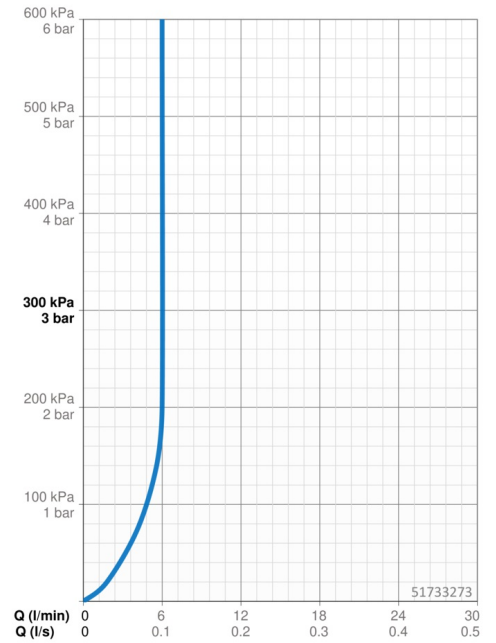

Technické údaje

Vlastnosti prietoku

Prietok pri tlaku 3 bar (s ovládačom prietoku) **6.0 l/min**

Technické vlastnosti

Veľkosť DN (menovitý rozmer) **DN15**
Dodávka teplej vody **max. +70°C**
Pracovný tlak **0.5-10 bar**
Spojovacia veľkosť **G3/8**
Projection **100 mm**
Spätná klapka (STN EN 1717) **AA**
Materiál **Mosadz**

Predpisy

Norma EN **EN 817**