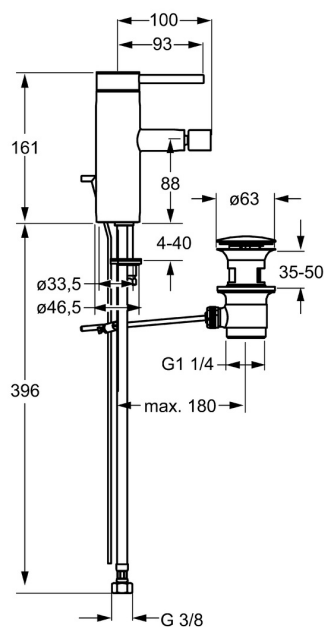

EAN: 4015474172623
static.hansa.com/51733273

- Bidet
- Jednopáková
- Stojanková
- Chróm
- PCA® - aerátor s konštantným prietokom vody aj pri kolísaní tlaku, CACHE® - zapustený aerátor umiestnený priamo vo výtokovom ramene, Aerátor s kĺbovým čapom a možnosťou nastavenia smeru prúdu vody
- Pin - tyčinková páka, Jedna ovládacia páka / rukoväť, Páka so symbolom teplej a studenej vody
- Odtoková garnitúra s tiahľom
- Funkcie pre nastavenie maximálnej teploty a prietoku vody, Nastaviteľný obmedzovač teploty vody (súčasť dodávky, možnosť dodatočnej inštalácie)
- ø 35 mm keramická kartuša pre ovládanie teploty a prietoku vody
- Flexibilné pripojovacie hadičky
- Telo batérie z mosadze DZR, Montážny systém Rapid

Technické údaje

Vlastnosti prietoku

Prietok pri tlaku 3 bar (s ovládačom prietoku) **6.0 l/min**

Technické vlastnosti

Veľkosť DN (menovitý rozmer) **DN15**
Dodávka teplej vody **max. +70°C**
Pracovný tlak **0.5-10 bar**
Spojovacia veľkosť **G3/8**
Projection **100 mm**
Spätná klapka (STN EN 1717) **AA**
Materiál **Mosadz**