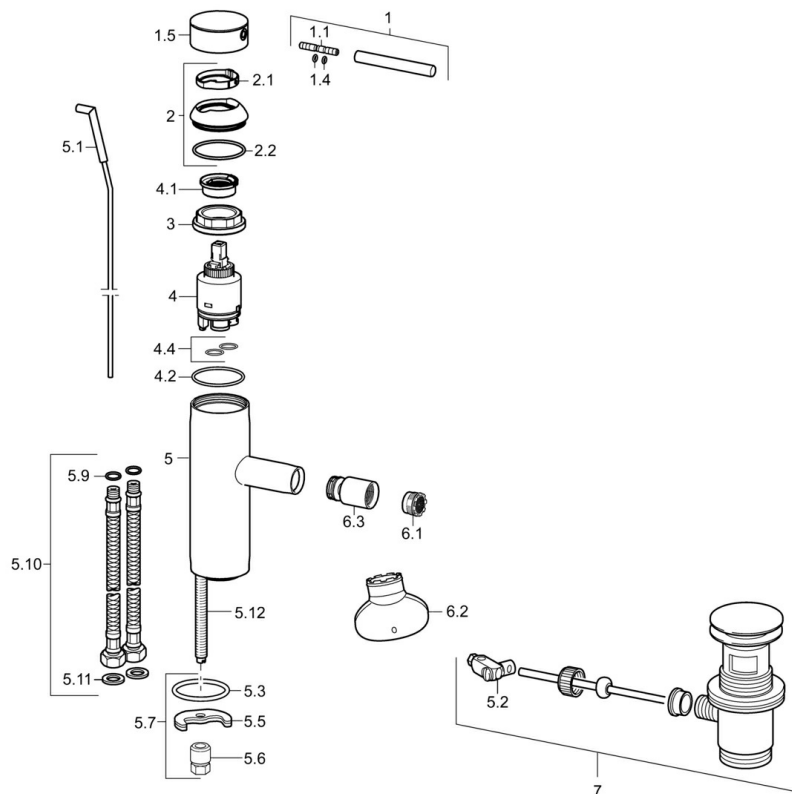

EAN: 4015474172623
static.hansa.com/51733273

- Bidet
- Monocomando
- Montaggio d'appoggio
- Cromo
- PCA® portata costante indipendentemente dalle variazioni di pressione, Rompigetto integrato, Rompigetto a snodo sferico
- Leva pin, Leva/Manopola monocomando, Leva con simbolo F+C
- Piletta di scarico con astina saltarello
- Limitatore di temperatura, Limitatore di temperatura regolabile
- Cartuccia a dischi ceramici \varnothing 35mm
- Collegamento con flessibili
- Ottone DZR, Sistema di installazione rapida

Norme

Standard EN **EN 817**

Parti di ricambio

SP51733273

	Nome	Codice
1	Leva, 70 mm	59913331
1.1	Screw, M5x35	59913299
1.4	O-ring, d 3x1.5	59913100
1.5	Cappuccio Bianco Fuori produzione	59913334
1.5	Cappuccio Nero Fuori produzione	59913333
1.5	Cappuccio Cromo	59913332
2	Cappuccio Cromo	59913364
2.1	Anello glassato	59913363
2.2	O-ring, d 38x2	59913212
3	Screw, M42x1, SW34	59913365
4	Cartuccia, 3.5 Classic	59913075
4	Cartuccia, 3.5 Eco	59912324
4.1	Temperature adjustment limiter	59912325
4.2	O-ring, d 28.24x2.62 Fuori produzione	59912590
4.4	O-ring, d 10.10x1.60 Fuori produzione	59905072
5.1	Leva per scarico a saltarello Cromo	59913362
5.2	Snodo	59904624
5.3	O-ring, d 36.09x d 3.53	59913396
5.5	Fixing plate	59904765
5.6	Screw, M8x1, SW13	59904766
5.7	Set di fissaggio	59910749
5.9	O-ring, d 7.65x1.78	59902337
5.10	Cannette flessibili, L=480, G3/8-M10x1 Fuori produzione	59913369
5.11	Giunto, 9.5x14.4x2	59912551
5.12	Viti di fissaggio, M8x1, L=140	59912474
6.1	Aeratore, M18.5x1, TJ	59913366
6.2	Chiave per aeratore, M18.5	59913367
6.3	Snodo, M18.5x1 Cromo	59913370
7	Scarico a saltarello Cromo	59911441
N.I.	Chiave, SW30/34	59912108