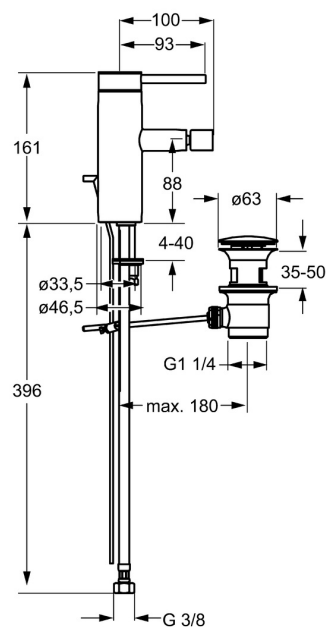

EAN: 4015474172623
static.hansa.com/51733273

- Bidet
- Monocomando
- Montaggio d'appoggio
- Cromo
- PCA® portata costante indipendentemente dalle variazioni di pressione, Rompigetto integrato, Rompigetto a snodo sferico
- Leva pin, Leva/Manopola monocomando, Leva con simbolo F+C
- Piletta di scarico con astina saltarello
- Limitatore di temperatura, Limitatore di temperatura regolabile
- Cartuccia a dischi ceramici \varnothing 35mm
- Collegamento con flessibili
- Ottone DZR, Sistema di installazione rapida

Dati tecnici

Caratteristiche flusso

Portata 3 bar (con limitatore di flusso) **6.0 l/min**

Caratteristiche tecniche

Misura DN (dimensione nominale) **DN15**
Fornitura di acqua calda **max. +70°C**
Pressione di esercizio **0.5-10 bar**
Misura della connessione **G3/8**
Projection **100 mm**
Backflow prevention (EN1717) **AA**
Materiale **Ottone**