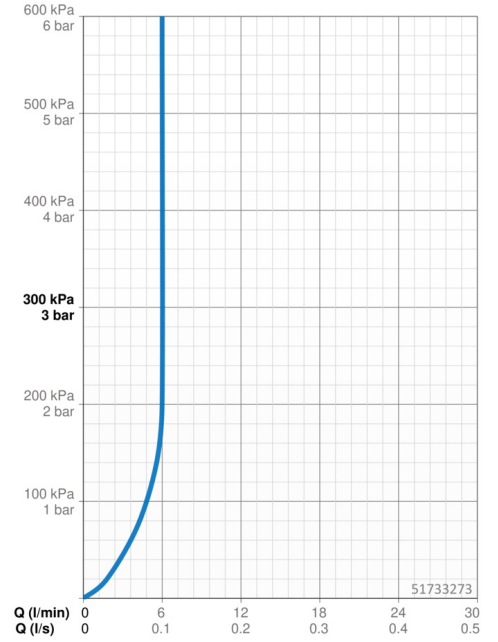

Dati tecnici

Caratteristiche flusso

Portata 3 bar (con limitatore di flusso) **6.0 l/min**

Caratteristiche tecniche

Misura DN (dimensione nominale) **DN15**
Fornitura di acqua calda **max. +70°C**
Pressione di esercizio **0.5-10 bar**
Misura della connessione **G3/8**
Projection **100 mm**
Backflow prevention (EN1717) **AA**
Materiale **Ottone**

Norme

Standard EN **EN 817**