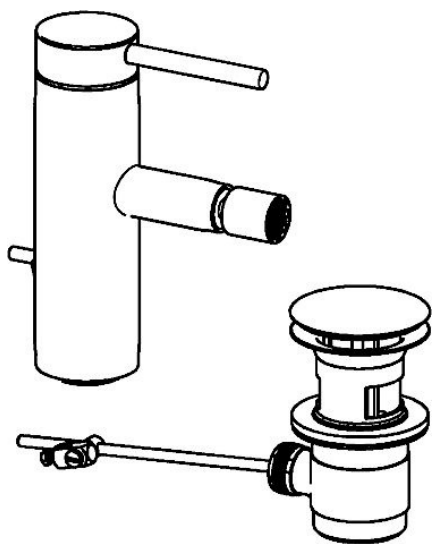

EAN: 4015474172623  
[static.hansa.com/51733273](http://static.hansa.com/51733273)

- Bidet
- Jednopáková
- Stojánková
- Chrom
- PCA® aerátor s konstatním průtokovým množstvím nezávislým na změnách tlaku, CACHE® aerátor umístěný přímo ve výtokovém rameni, Aerátor s kloubovým čepem a možností nastavení směru proudu vody
- Pin - ovládací páka s tyčinkou, Jedna ovládací páka / rukojeť, Páka se symboly teplé a studené vody
- Mechanický uzávěr odpadu s táhlem
- Funkce pro nastavení maximální teploty a průtoku vody, Nastavitelný omezovač teploty vody (součástí dodávky, možnost dodatečné instalace)
- ø 35 mm keramická kartuše pro ovládání teploty a průtoku vody
- Flexibilní připojovací hadice
- Tělo baterie z mosazi DZR, Montážní systém Rapid

### SP51733273

	Název	Kód
1	Páka, 70 mm	59913331
1.1	Šroub, M5x35	59913299
1.4	O-kroužek, d 3x1.5	59913100
1.5	Víko Bílá Ukončeno	59913334
1.5	Víko Černá Ukončeno	59913333
1.5	Víko	59913332
2	Krytka	59913364
2.1	Kroužek	59913363
2.2	O-kroužek, d 38x2	59913212
3	Šroub, M42x1, SW34	59913365
4	Kartuše, 3.5 Classic	59913075
4	Kartuše, 3.5 Eco	59912324
4.1	Temperature adjustment limiter	59912325
4.2	O-kroužek, d 28.24x2.62 Ukončeno	59912590
4.4	O-kroužek, d 10.10x1.60 Ukončeno	59905072
5.1	Táhlo s kulovým čepem	59913362
5.2	Spojovací díl táhel	59904624
5.3	O-kroužek, d 36.09x d 3.53	59913396
5.5	Upevňovací deska	59904765
5.6	Šroub, M8x1, SW13	59904766
5.7	Upevňovací set	59910749
5.9	O-kroužek, d 7.65x1.78	59902337
5.10	Flexibilní hadička, L=480, G3/8-M10x1 Ukončeno	59913369
5.11	Těsnění, 9.5x14.4x2	59912551
5.12	Upevňovací šroub, M8x1, L=140	59912474
6.1	Aerator, M18.5x1, TJ	59913366
6.2	Klíč k aerátoru, M18.5	59913367
6.3	Spojovací díl táhel, M18.5x1	59913370
7	Vypouštěcí ventil	59911441
N.I.	Klíč, SW30/34	59912108