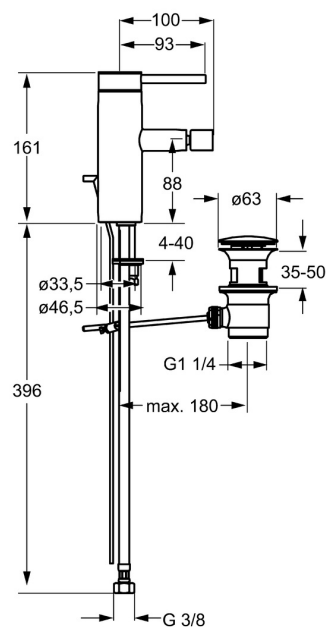

EAN: 4015474172623  
[static.hansa.com/51733273](http://static.hansa.com/51733273)

- Bidet
- Jednopáková
- Stojánková
- Chrom
- PCA® aerátor s konstatním průtokovým množstvím nezávislým na změnách tlaku, CACHE® aerátor umístěný přímo ve výtokovém rameni, Aerátor s kloubovým čepem a možností nastavení směru proudu vody
- Pin - ovládací páka s tyčinkou, Jedna ovládací páka / rukojeť, Páka se symboly teplé a studené vody
- Mechanický uzávěr odpadu s táhlem
- Funkce pro nastavení maximální teploty a průtoku vody, Nastavitelný omezovač teploty vody (součástí dodávky, možnost dodatečné instalace)
- ø 35 mm keramická kartuše pro ovládání teploty a průtoku vody
- Flexibilní připojovací hadice
- Tělo baterie z mosazi DZR, Montážní systém Rapid

### Technické vlastnosti

Velikost DN (jmenovitý rozměr) **DN15**  
Zdroj teplé vody **max. +70°C**  
Pracovní tlak **0.5-10 bar**  
Velikost přípojky **G3/8**  
Projection **100 mm**  
Zabezpečení proti zpětnému toku (ČSN EN 1717) **AA**  
Materiál **Mosaz**