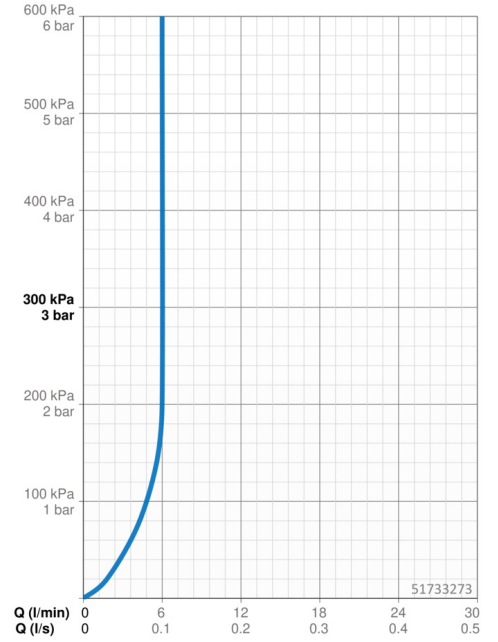

Technické údaje

Vlastnosti průtoku

Průtokové množství při 3 bar (s regulátorem průtoku) **6.0 l/min**

Technické vlastnosti

Velikost DN (jmenovitý rozměr) **DN15**
Zdroj teplé vody **max. +70°C**
Pracovní tlak **0.5-10 bar**
Velikost přípojky **G3/8**
Projection **100 mm**
Zabezpečení proti zpětnému toku (ČSN EN 1717) **AA**
Materiál **Mosaz**

Předpisy

Norma EN **EN 817**