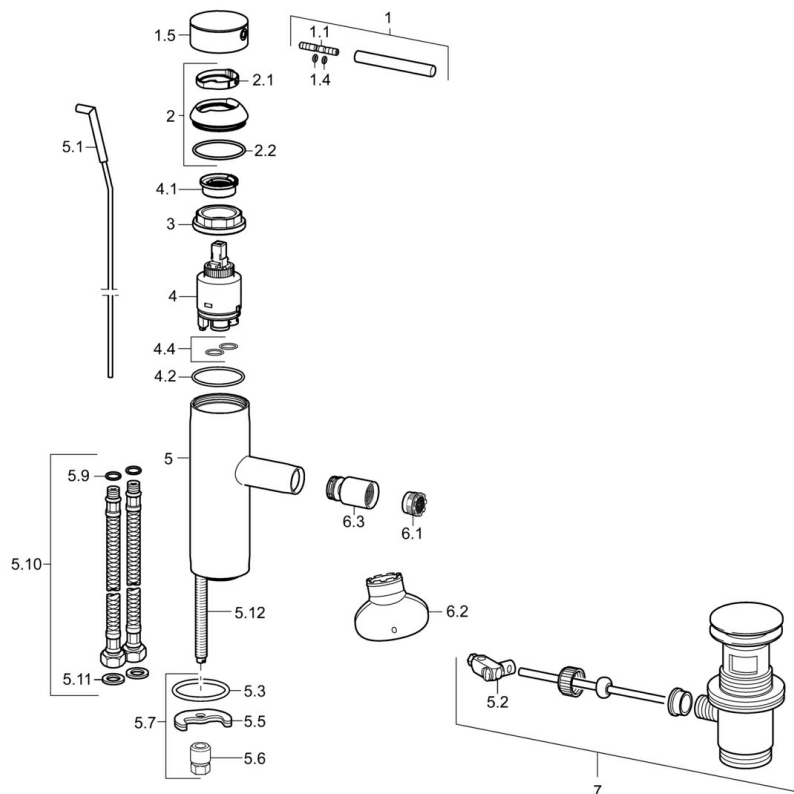

### Technické vlastnosti

Velikost DN (jmenovitý rozměr) **DN15**  
Zdroj teplé vody **max. +70°C**  
Pracovní tlak **0.5-10 bar**  
Velikost přípojky **G3/8**  
Projection **100 mm**  
Zabezpečení proti zpětnému toku (ČSN EN 1717) **AA**  
Materiál **Mosaz**

### SP51733273

	Název	Kód
1	Páka, 70 mm	59913331
1.1	Šroub, M5x35	59913299
1.4	O-kroužek, d 3x1.5	59913100
1.5	Víko Bílá Ukončeno	59913334
1.5	Víko Černá Ukončeno	59913333
1.5	Víko	59913332
2	Krytka	59913364
2.1	Kroužek	59913363
2.2	O-kroužek, d 38x2	59913212
3	Šroub, M42x1, SW34	59913365
4	Kartuše, 3.5 Classic	59913075
4	Kartuše, 3.5 Eco	59912324
4.1	Temperature adjustment limiter	59912325
4.2	O-kroužek, d 28.24x2.62 Ukončeno	59912590
4.4	O-kroužek, d 10.10x1.60 Ukončeno	59905072
5.1	Táhlo s kulovým čepem	59913362
5.2	Spojovací díl táhel	59904624
5.3	O-kroužek, d 36.09x d 3.53	59913396
5.5	Upevňovací deska	59904765
5.6	Šroub, M8x1, SW13	59904766
5.7	Upevňovací set	59910749
5.9	O-kroužek, d 7.65x1.78	59902337
5.10	Flexibilní hadička, L=480, G3/8-M10x1 Ukončeno	59913369
5.11	Těsnění, 9.5x14.4x2	59912551
5.12	Upevňovací šroub, M8x1, L=140	59912474
6.1	Aerator, M18.5x1, TJ	59913366
6.2	Klíč k aerátoru, M18.5	59913367
6.3	Spojovací díl táhel, M18.5x1	59913370
7	Vypouštěcí ventil	59911441
N.I.	Klíč, SW30/34	59912108