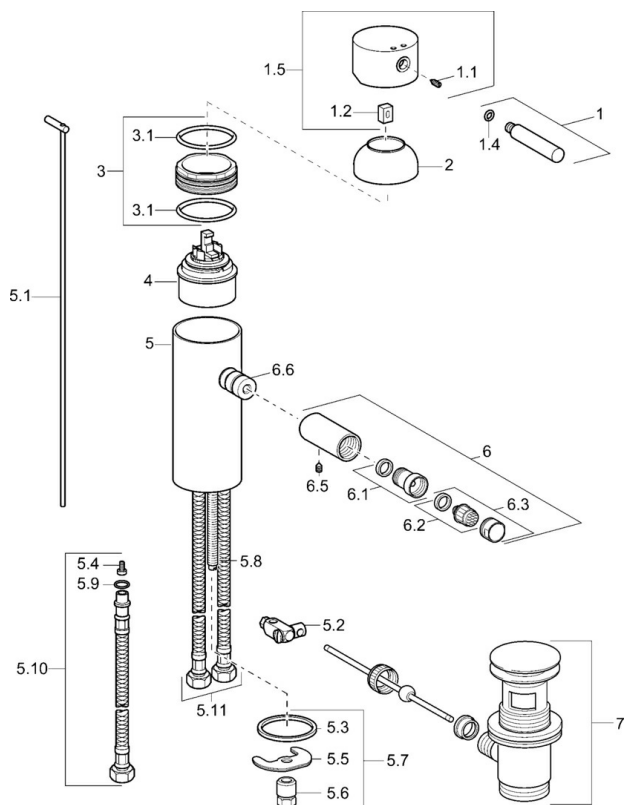

EAN: 4015474059016
static.hansa.com/5173320174

- Bidet
- Jednopáková
- Stojanková

Technické údaje

Technické vlastnosti

Dodávka teplej vody	max. +80°C
Pracovný tlak	0.5-10 bar
Spätná klapka (STN EN 1717)	AA
Materiál	Mosadz

Náhradné diely

SP51733201

Název	Kód
1 Ovládacia rukoväť, (-2009) Ukončené	59912466
1.1 Skrutka, M5x8, SW2.5	59904755
1.2 Klzné puzdro	59904778
1.4 O-krúžok, d 6x1	59912136
1.5 Krytka Ukončené	59912465
2 Krytka Ukončené	59912468
3 Očné skrutka, M50x1, SW45 Ukončené	59912469
3.1 O-krúžok, d 46x2	59912470
4 Kartuš, 4,8 eco	59904601
5.1 Ovládacie tiahlo Ukončené	59912473
5.2 Spojovací diel tiahla	59904624
5.3 Tesnenie, 37x48x3.5	59911422
5.4 Attachment clamp Ukončené	59911416
5.5	59904765
5.6 Skrutka, M8x1, SW13	59904766
5.7 Upevňovací set	59910749
5.8 Upevňovacia skrutka, M8x1, L=140	59912474
5.9 O-krúžok, 9x2	59905095
5.10 Flexibilná hadička, L=410, G3/8 Ukončené	59912302
5.11 Pripájacie hadičky Ukončené	59912472
6 Výtokové rameno Ukončené	59912476
6.1 Aerátor, M22/24 A	59902081
6.2 Ball joint for bidet faucet, M24x1	59904920
6.3 Aerátor, M24x1 STD HC A	59902366
6.5 , M5x6, SW2.6 Ukončené	59912477
6.6 Vsuvka Ukončené	59912478
7 Vypúšťací ventil umývadla	59911441