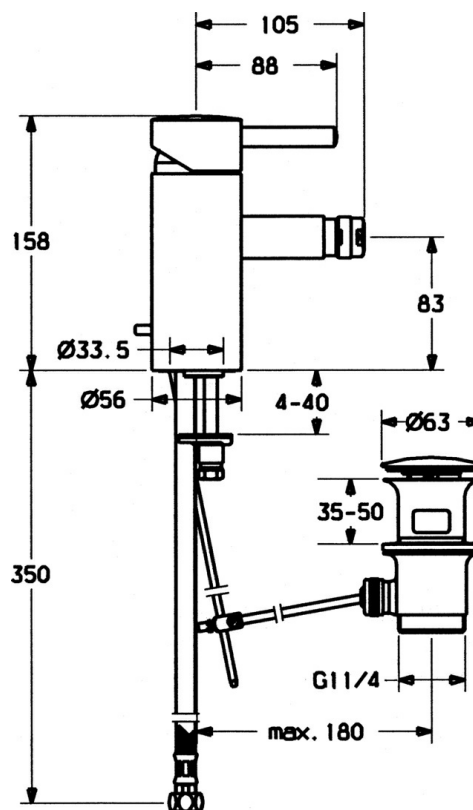

EAN: 4015474059016
static.hansa.com/5173320174

- Bidet
- Jednopáková
- Stojanková

Technické údaje

Technické vlastnosti

Dodávka teplej vody	max. +80°C
Pracovný tlak	0.5-10 bar
Spätná klapka (STN EN 1717)	AA
Materiál	Mosadz

Náhradné diely

SP51733201

Název	Kód
1 Ovládacia rukoväť, (-2009) Ukončené	59912466
1.1 Skrutka, M5x8, SW2.5	59904755
1.2 Klzné puzdro	59904778
1.4 O-krúžok, d 6x1	59912136
1.5 Krytka Ukončené	59912465
2 Krytka Ukončené	59912468
3 Očné skrutka, M50x1, SW45 Ukončené	59912469
3.1 O-krúžok, d 46x2	59912470
4 Kartuš, 4,8 eco	59904601
5.1 Ovládacie tiahlo Ukončené	59912473
5.2 Spojovací diel tiahla	59904624
5.3 Tesnenie, 37x48x3.5	59911422
5.4 Attachment clamp Ukončené	59911416
5.5	59904765
5.6 Skrutka, M8x1, SW13	59904766
5.7 Upevňovací set	59910749
5.8 Upevňovacia skrutka, M8x1, L=140	59912474
5.9 O-krúžok, 9x2	59905095
5.10 Flexibilná hadička, L=410, G3/8 Ukončené	59912302
5.11 Pripájacie hadičky Ukončené	59912472
6 Výtokové rameno Ukončené	59912476
6.1 Aerátor, M22/24 A	59902081
6.2 Ball joint for bidet faucet, M24x1	59904920
6.3 Aerátor, M24x1 STD HC A	59902366
6.5 , M5x6, SW2.6 Ukončené	59912477
6.6 Vsuvka Ukončené	59912478
7 Vypúšťací ventil umývadla	59911441