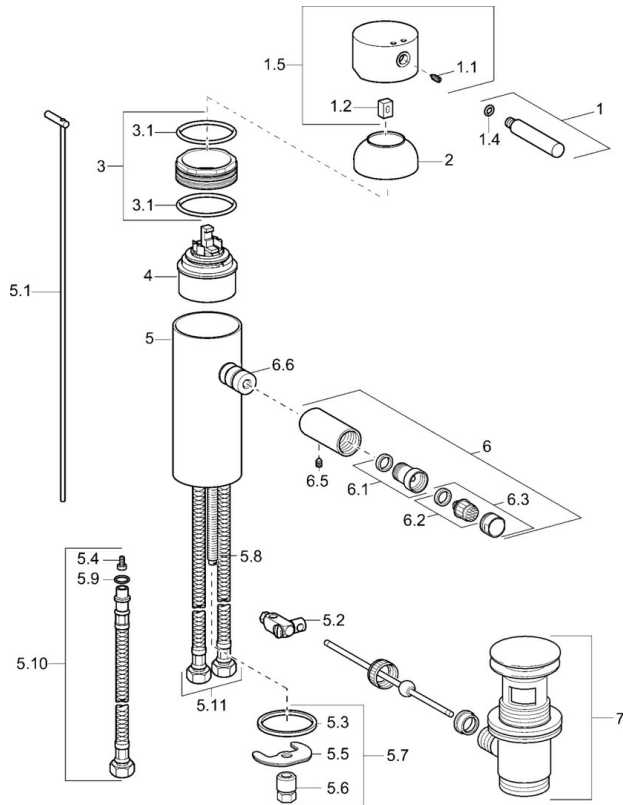

EAN: 4015474059016  
[static.hansa.com/5173320174](https://static.hansa.com/5173320174)

- Bidet
- Eengreeps
- Wastafelmontage

## Technische gegevens

### Technische eigenschappen

Warmwatertoevoer	max. +80°C
Werkdruk	0.5-10 bar
Terugstroom beveiliging (EN1717)	AA
Materiaal	brass

### SP51733201

	Naam	Code
1	Hendel, (-2009) Chrom Stopgezet	59912466
1.1	Schroef, M5x8, SW2.5	59904755
1.2	Joint klassiek uitloop	59904778
1.4	O-ring, d 6x1	59912136
1.5	Kap Chrom Stopgezet	59912465
2	Kap Chrom Stopgezet	59912468
3	Schroef, M50x1, SW45 Stopgezet	59912469
3.1	O-ring, d 46x2	59912470
4	Binnenwerk, 4.8 eco	59904601
5.1	Trekstang Chrom Stopgezet	59912473
5.2	Gewrichtstuk	59904624
5.3	Dichting, 37x48x3.5	59911422
5.4	Attachment clamp Stopgezet	59911416
5.5	Fixing plate	59904765
5.6	Schroef, M8x1, SW13	59904766
5.7	Bevestigingsset	59910749
5.8	Bevestigingsschroeven, M8x1, L=140	59912474
5.9	O-ring, 9x2	59905095
5.10	Flexibele aansluitingen, L=410, G3/8 Stopgezet	59912302
5.11	Slangen Chrom Stopgezet	59912472
6	Uitloop Chrom Stopgezet	59912476
6.1	Mousseur, M22/24 A	59902081
6.2	Kogelstuk bidet, M24x1	59904920
6.3	Mousseur, M24x1 STD HC A Chrom	59902366
6.5	Pin, M5x6, SW2.6 Stopgezet	59912477
6.6	Nippel Stopgezet	59912478
7	Wastegarnituur Chrom	59911441