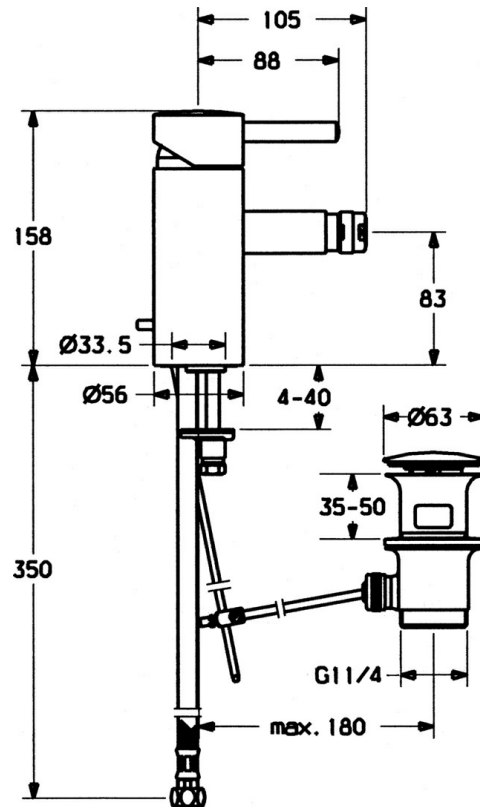

EAN: 4015474059016  
[static.hansa.com/5173320174](https://static.hansa.com/5173320174)

- Bidet
- Eengreeps
- Wastafelmontage

### Technische eigenschappen

Warmwatertoevoer	max. +80°C
Werkdruk	0.5-10 bar
Terugstroom beveiliging (EN1717)	AA
Materiaal	brass

### SP51733201

	Naam	Code
1	Hendel, (-2009) Chrom Stopgezet	59912466
1.1	Schroef, M5x8, SW2.5	59904755
1.2	Joint klassiek uitloop	59904778
1.4	O-ring, d 6x1	59912136
1.5	Kap Chrom Stopgezet	59912465
2	Kap Chrom Stopgezet	59912468
3	Schroef, M50x1, SW45 Stopgezet	59912469
3.1	O-ring, d 46x2	59912470
4	Binnenwerk, 4.8 eco	59904601
5.1	Trekstang Chrom Stopgezet	59912473
5.2	Gewrichtstuk	59904624
5.3	Dichting, 37x48x3.5	59911422
5.4	Attachment clamp Stopgezet	59911416
5.5	Fixing plate	59904765
5.6	Schroef, M8x1, SW13	59904766
5.7	Bevestigingsset	59910749
5.8	Bevestigingsschroeven, M8x1, L=140	59912474
5.9	O-ring, 9x2	59905095
5.10	Flexibele aansluitingen, L=410, G3/8 Stopgezet	59912302
5.11	Slangen Chrom Stopgezet	59912472
6	Uitloop Chrom Stopgezet	59912476
6.1	Mousseur, M22/24 A	59902081
6.2	Kogelstuk bidet, M24x1	59904920
6.3	Mousseur, M24x1 STD HC A Chrom	59902366
6.5	Pin, M5x6, SW2.6 Stopgezet	59912477
6.6	Nippel Stopgezet	59912478
7	Wastegarnituur Chrom	59911441