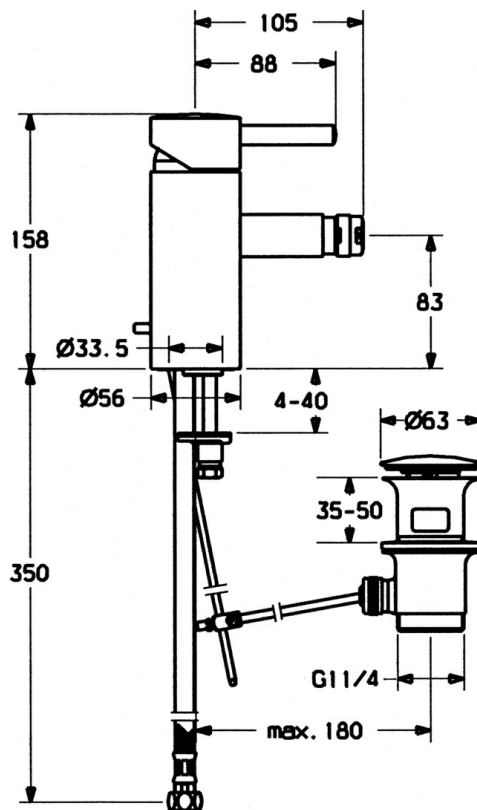

EAN: 4015474059009
static.hansa.com/51733201

- Bidet
- Jednopaková
- Stojanková
- Chróm

Technické údaje

Technické vlastnosti

Dodávka teplej vody	max. +80°C
Pracovný tlak	0.5-10 bar
Spätná klapka (STN EN 1717)	AA
Materiál	Mosadz

Náhradné diely

SP51733201

Název	Kód
1 Ovládacia rukoväť, (-2009) Ukončené	59912466
1.1 Skrutka, M5x8, SW2.5	59904755
1.2 Klzné puzdro	59904778
1.4 O-kružok, d 6x1	59912136
1.5 Krytka Ukončené	59912465
2 Krytka Ukončené	59912468
3 Očné skrutka, M50x1, SW45 Ukončené	59912469
3.1 O-kružok, d 46x2	59912470
4 Kartuš, 4,8 eco	59904601
5.1 Ovládacie tiahlo Ukončené	59912473
5.2 Spojovací diel tiahla	59904624
5.3 Tesnenie, 37x48x3.5	59911422
5.4 Attachment clamp Ukončené	59911416
5.5	59904765
5.6 Skrutka, M8x1, SW13	59904766
5.7 Upevňovací set	59910749
5.8 Upevňovacia skrutka, M8x1, L=140	59912474
5.9 O-kružok, 9x2	59905095
5.10 Flexibilná hadička, L=410, G3/8 Ukončené	59912302
5.11 Pripájacie hadičky Ukončené	59912472
6 Výtokové rameno Ukončené	59912476
6.1 Aerátor, M22/24 A	59902081
6.2 Ball joint for bidet faucet, M24x1	59904920
6.3 Aerátor, M24x1 STD HC A	59902366
6.5 , M5x6, SW2.6 Ukončené	59912477
6.6 Vsuvka Ukončené	59912478
7 Vypúšťací ventil umývadla	59911441