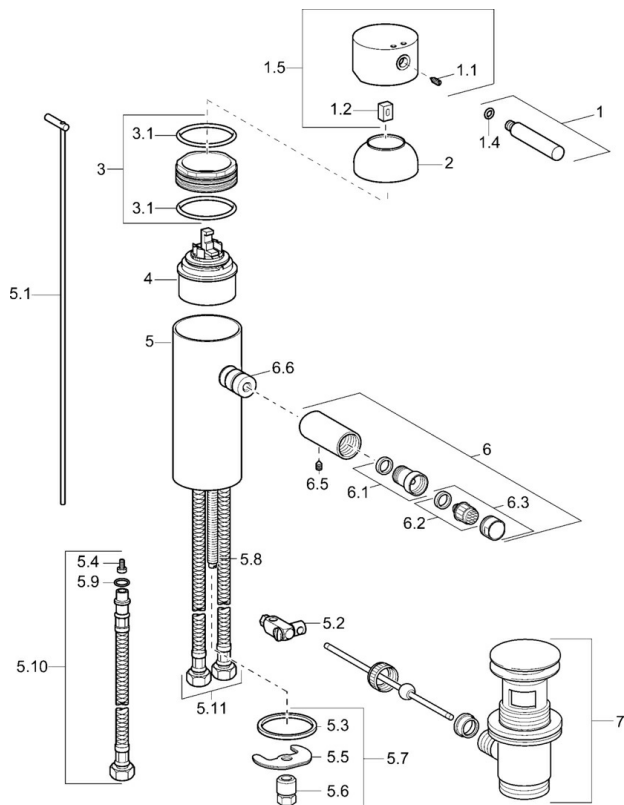

EAN: 4015474059009
static.hansa.com/51733201

- Bidet
- Jednopaková
- Stojanková
- Chróm

Technické údaje

Technické vlastnosti

Dodávka teplej vody	max. +80°C
Pracovný tlak	0.5-10 bar
Spätná klapka (STN EN 1717)	AA
Materiál	Mosadz

Náhradné diely

SP51733201

Název	Kód
1 Ovládacia rukoväť, (-2009) Ukončené	59912466
1.1 Skrutka, M5x8, SW2.5	59904755
1.2 Klzné puzdro	59904778
1.4 O-kružok, d 6x1	59912136
1.5 Krytka Ukončené	59912465
2 Krytka Ukončené	59912468
3 Očné skrutka, M50x1, SW45 Ukončené	59912469
3.1 O-kružok, d 46x2	59912470
4 Kartuš, 4,8 eco	59904601
5.1 Ovládacie tiahlo Ukončené	59912473
5.2 Spojovací diel tiahla	59904624
5.3 Tesnenie, 37x48x3.5	59911422
5.4 Attachment clamp Ukončené	59911416
5.5	59904765
5.6 Skrutka, M8x1, SW13	59904766
5.7 Upevňovací set	59910749
5.8 Upevňovacia skrutka, M8x1, L=140	59912474
5.9 O-kružok, 9x2	59905095
5.10 Flexibilná hadička, L=410, G3/8 Ukončené	59912302
5.11 Pripájacie hadičky Ukončené	59912472
6 Výtokové rameno Ukončené	59912476
6.1 Aerátor, M22/24 A	59902081
6.2 Ball joint for bidet faucet, M24x1	59904920
6.3 Aerátor, M24x1 STD HC A	59902366
6.5 , M5x6, SW2.6 Ukončené	59912477
6.6 Vsuvka Ukončené	59912478
7 Vypúšťací ventil umývadla	59911441