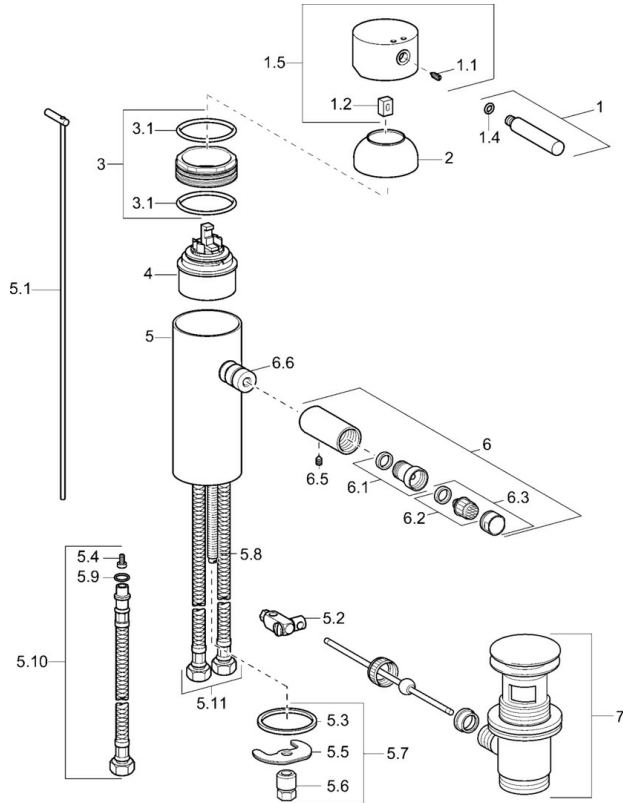

EAN: 4015474059009
static.hansa.com/51733201

- Bidet
- Eengreeps
- Wastafelmontage
- Chroom

Technische gegevens

Technische eigenschappen

Warmwatertoevoer	max. +80°C
Werkdruk	0.5-10 bar
Terugstroom beveiliging (EN1717)	AA
Materiaal	brass

Reserveonderdelen

SP51733201

	Naam	Code
1	Hendel, (-2009) Chrom Stopgezet	59912466
1.1	Schroef, M5x8, SW2.5	59904755
1.2	Joint klassiek uitloop	59904778
1.4	O-ring, d 6x1	59912136
1.5	Kap Chrom Stopgezet	59912465
2	Kap Chrom Stopgezet	59912468
3	Schroef, M50x1, SW45 Stopgezet	59912469
3.1	O-ring, d 46x2	59912470
4	Binnenwerk, 4.8 eco	59904601
5.1	Trekstang Chrom Stopgezet	59912473
5.2	Gewrichtstuk	59904624
5.3	Dichting, 37x48x3.5	59911422
5.4	Attachment clamp Stopgezet	59911416
5.5	Fixing plate	59904765
5.6	Schroef, M8x1, SW13	59904766
5.7	Bevestigingsset	59910749
5.8	Bevestigingsschroeven, M8x1, L=140	59912474
5.9	O-ring, 9x2	59905095
5.10	Flexibele aansluitingen, L=410, G3/8 Stopgezet	59912302
5.11	Slangen Chrom Stopgezet	59912472
6	Uitloop Chrom Stopgezet	59912476
6.1	Mousseur, M22/24 A	59902081
6.2	Kogelstuk bidet, M24x1	59904920
6.3	Mousseur, M24x1 STD HC A Chrom	59902366
6.5	Pin, M5x6, SW2.6 Stopgezet	59912477
6.6	Nippel Stopgezet	59912478
7	Wastegarnituur Chrom	59911441