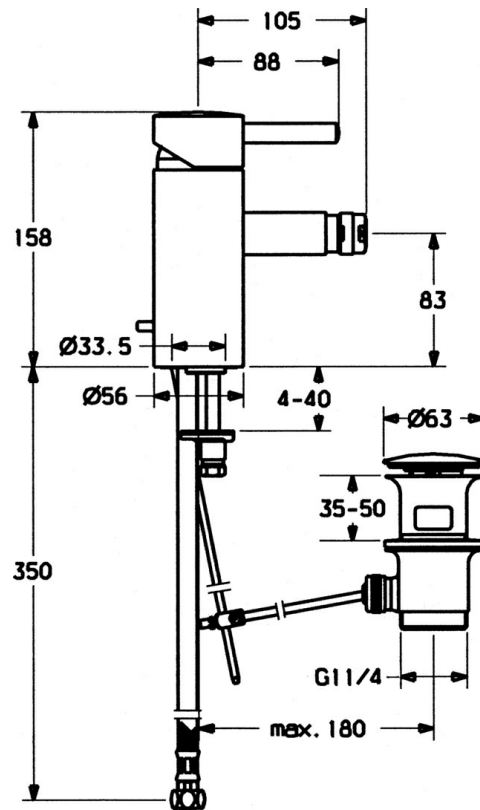

EAN: 4015474059009
static.hansa.com/51733201

- Bidet
- Eengreeps
- Wastafelmontage
- Chroom

Technische gegevens

Technische eigenschappen

Warmwatertoevoer	max. +80°C
Werkdruk	0.5-10 bar
Terugstroom beveiliging (EN1717)	AA
Materiaal	brass

Reserveonderdelen

SP51733201

	Naam	Code
1	Hendel, (-2009) Chrom Stopgezet	59912466
1.1	Schroef, M5x8, SW2.5	59904755
1.2	Joint klassiek uitloop	59904778
1.4	O-ring, d 6x1	59912136
1.5	Kap Chrom Stopgezet	59912465
2	Kap Chrom Stopgezet	59912468
3	Schroef, M50x1, SW45 Stopgezet	59912469
3.1	O-ring, d 46x2	59912470
4	Binnenwerk, 4.8 eco	59904601
5.1	Trekstang Chrom Stopgezet	59912473
5.2	Gewrichtstuk	59904624
5.3	Dichting, 37x48x3.5	59911422
5.4	Attachment clamp Stopgezet	59911416
5.5	Fixing plate	59904765
5.6	Schroef, M8x1, SW13	59904766
5.7	Bevestigingsset	59910749
5.8	Bevestigingsschroeven, M8x1, L=140	59912474
5.9	O-ring, 9x2	59905095
5.10	Flexibele aansluitingen, L=410, G3/8 Stopgezet	59912302
5.11	Slangen Chrom Stopgezet	59912472
6	Uitloop Chrom Stopgezet	59912476
6.1	Mousseur, M22/24 A	59902081
6.2	Kogelstuk bidet, M24x1	59904920
6.3	Mousseur, M24x1 STD HC A Chrom	59902366
6.5	Pin, M5x6, SW2.6 Stopgezet	59912477
6.6	Nippel Stopgezet	59912478
7	Wastegarnituur Chrom	59911441