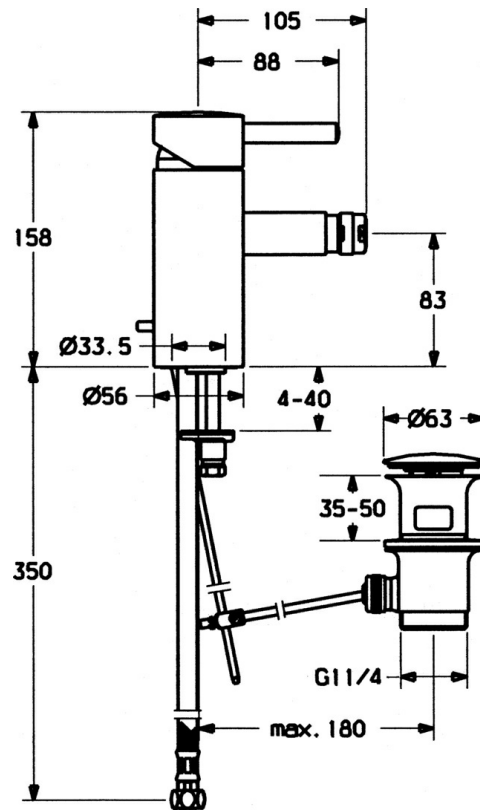

EAN: 4015474059009
static.hansa.com/51733201

- Bidet
- Einhebelmischer
- Standmontage
- Chrom

Technische Daten

Technische Eigenschaften

Warmwasserversorgung	max. +80°C
Arbeitsdruck	0.5-10 bar
Sicherungseinrichtung (EN1717)	AA
Werkstoff	Messing