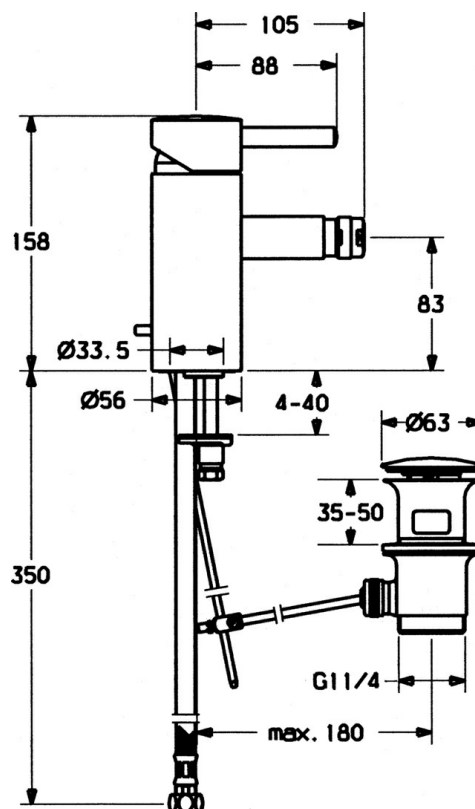

EAN: 4015474059009
static.hansa.com/51733201

- Bidet
- Jednopaková
- Stojánková
- Chrom

Technické údaje

Technické vlastnosti

Zdroj teplé vody	max. +80°C
Pracovní tlak	0.5-10 bar
Zabezpečení proti zpětnému toku (ČSN EN 1717)	AA
Materiál	Mosaz

Náhradní díly

SP51733201

	Název	Kód
1	Páka, (-2009) Ukončeno	59912466
1.1	Šroub, M5x8, SW2.5	59904755
1.2	Kluzné pouzdro (osazené)	59904778
1.4	O-kroužek, d 6x1	59912136
1.5	Kryt Ukončeno	59912465
2	Krytka Ukončeno	59912468
3	Oční šroub, M50x1, SW45 Ukončeno	59912469
3.1	O-kroužek, d 46x2	59912470
4	Kartuše, 4.8 eco	59904601
5.1	Ovládací táhlo vypouštěcího ventilu Ukončeno	59912473
5.2	Spojovací díl táhel	59904624
5.3	Těsnění, 37x48x3.5	59911422
5.4	Attachment clamp Ukončeno	59911416
5.5	Upevňovací deska	59904765
5.6	Šroub, M8x1, SW13	59904766
5.7	Upevňovací set	59910749
5.8	Upevňovací šroub, M8x1, L=140	59912474
5.9	O-kroužek, 9x2	59905095
5.10	Flexibilní hadička, L=410, G3/8 Ukončeno	59912302
5.11	Hadice Ukončeno	59912472
6	Výtokové rameno Ukončeno	59912476
6.1	Aerator, M22/24 A	59902081
6.2	Kulový kloub, M24x1	59904920
6.3	Aerator, M24x1 STD HC A	59902366
6.5	Kolík, M5x6, SW2.6 Ukončeno	59912477
6.6	Šroubení Ukončeno	59912478
7	Vypouštěcí ventil	59911441