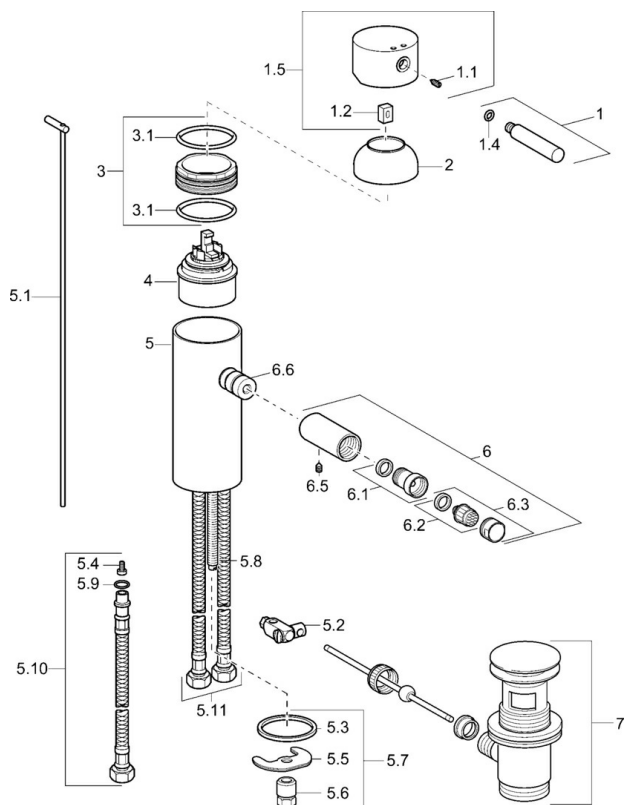

EAN: 4015474059009
static.hansa.com/51733201

- Bidet
- Jednopaková
- Stojánková
- Chrom

Technické údaje

Technické vlastnosti

Zdroj teplé vody	max. +80°C
Pracovní tlak	0.5-10 bar
Zabezpečení proti zpětnému toku (ČSN EN 1717)	AA
Materiál	Mosaz

Náhradní díly

SP51733201

	Název	Kód
1	Páka, (-2009) Ukončeno	59912466
1.1	Šroub, M5x8, SW2.5	59904755
1.2	Kluzné pouzdro (osazené)	59904778
1.4	O-kroužek, d 6x1	59912136
1.5	Kryt Ukončeno	59912465
2	Krytka Ukončeno	59912468
3	Oční šroub, M50x1, SW45 Ukončeno	59912469
3.1	O-kroužek, d 46x2	59912470
4	Kartuše, 4.8 eco	59904601
5.1	Ovládací táhlo vypouštěcího ventilu Ukončeno	59912473
5.2	Spojovací díl táhel	59904624
5.3	Těsnění, 37x48x3.5	59911422
5.4	Attachment clamp Ukončeno	59911416
5.5	Upevňovací deska	59904765
5.6	Šroub, M8x1, SW13	59904766
5.7	Upevňovací set	59910749
5.8	Upevňovací šroub, M8x1, L=140	59912474
5.9	O-kroužek, 9x2	59905095
5.10	Flexibilní hadička, L=410, G3/8 Ukončeno	59912302
5.11	Hadice Ukončeno	59912472
6	Výtokové rameno Ukončeno	59912476
6.1	Aerator, M22/24 A	59902081
6.2	Kulový kloub, M24x1	59904920
6.3	Aerator, M24x1 STD HC A	59902366
6.5	Kolík, M5x6, SW2.6 Ukončeno	59912477
6.6	Šroubení Ukončeno	59912478
7	Vypouštěcí ventil	59911441