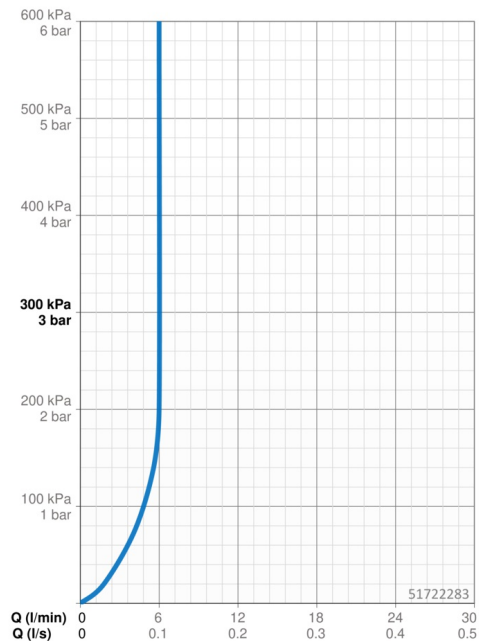

Technické údaje

Vlastnosti prietoku

Prietok pri tlaku 3 bar (s ovládačom prietoku)	6.0 l/min
Pokles tlaku pri prietoku (0,1 l/s)	1 bar

Technické vlastnosti

Veľkosť DN (menovitý rozmer)	DN15
Dodávka teplej vody	max. +70°C
Pracovný tlak	0.5-10 bar
Spojovacia veľkosť	G3/8
Projection	119 mm
Spätná klapka (STN EN 1717)	AA
Materiál	Mosadz

Predpisy

Norma EN	EN 817
Trieda hlučnosti	I (ISO 3822)

Schválenia a Prehlásenia

DVGW	DW-6506DL0547
Vyhlásenie o zhode	DoC