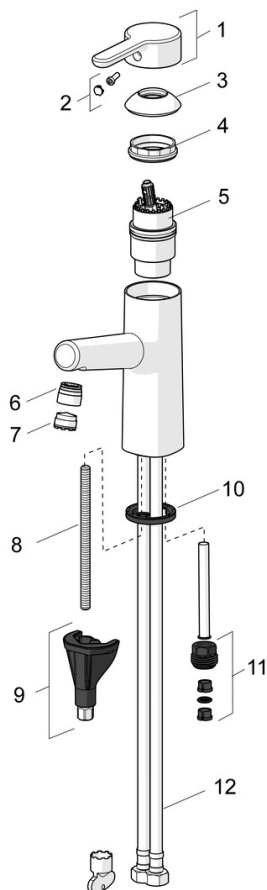

EAN: 4057304006326
static.hansa.com/51722283

- Umývadlo
- Jednopáková
- Stojanková
- Chróm
- Pevné výtokové rameno
- PCA® - aerátor s konštantným prietokom vody aj pri kolísaní tlaku, CACHE® - zapustený aerátor umiestnený priamo vo výtokovom ramene
- Páka so symbolom teplej a studenej vody, Jedna ovládacia páka / rukoväť
- Funkcie pre nastavenie maximálnej teploty a prietoku vody, Nastaviteľný obmedzovač teploty vody (súčasť dodávky, možnosť dodatočnej inštalácie)
- \varnothing 40 mm keramická kartuša pre ovládanie teploty a prietoku vody
- Flexibilné pripojovacie hadičky
- Telo batérie z mosadze DZR, 3S - inštalčný systém pre bezpečné a jednoduché upevnenie batérie
- Bez odtokovej garnitúry, Bez otvoru na tiahlo

Technické údaje

Vlastnosti prietoku

Prietok pri tlaku 3 bar (s ovládačom prietoku)	6.0 l/min
Pokles tlaku pri prietoku (0,1 l/s)	1 bar

Technické vlastnosti

Veľkosť DN (menovitý rozmer)	DN15
Dodávka teplej vody	max. +70°C
Pracovný tlak	0.5-10 bar
Spojovacia veľkosť	G3/8
Projection	119 mm
Spätná klapka (STN EN 1717)	AA
Materiál	Mosadz

Predpisy

Norma EN	EN 817
Trieda hlučnosti	I (ISO 3822)

Schválenia a Prehlásenia

DVGW	DW-6506DL0547
Vyhlásenie o zhode	DoC

Náhradné diely

SP51712283

	Názov	Kód
01	Ovládacia rukoväť	59914574
02	Záslepka	59914573
03	Krytka	59914649
04	Prítlačná matica, M42x1,5, SW 38	59914128
05	Kartuš, 4.0 Classic	59914129
06	Fitting ring for aerator	59914645
07	Aerator, M18.5x1, TJ	59913366
08	Upevňovacia skrutka, M8x1, L=130	59914474
09	Upevňovací set	59914475
10	Gumové tesnenie	59914591
11	Vsuvka Ukončené	59914133
12	Flexibilná hadička, L=475, G3/8-M10x1 LH Ukončené	59914468
N.I.	Držiak sprchy	04430100
N.I.	Sprchová hadica, L=1600 Saténová	54120500
N.I.	Vypúšťací ventil umývadla	59911441
N.I.	Ovládacie ťažlo	59913459
N.I.	Bidetta - ručná sprcha	59914162