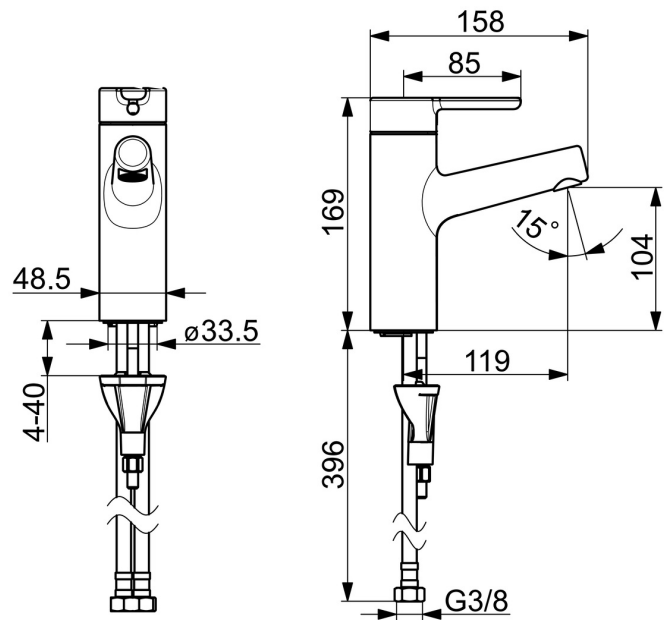

EAN: 4057304006326
static.hansa.com/51722283

- Umývadlo
- Jednopáková
- Stojanková
- Chróm
- Pevné výtokové rameno
- PCA® - aerátor s konštantným prietokom vody aj pri kolísaní tlaku, CACHE® - zapustený aerátor umiestnený priamo vo výtokovom ramene
- Páka so symbolom teplej a studenej vody, Jedna ovládacia páka / rukoväť
- Funkcie pre nastavenie maximálnej teploty a prietoku vody, Nastaviteľný obmedzovač teploty vody (súčasť dodávky, možnosť dodatočnej inštalácie)
- \varnothing 40 mm keramická kartuša pre ovládanie teploty a prietoku vody
- Flexibilné pripojovacie hadičky
- Telo batérie z mosadze DZR, 3S - inštalčný systém pre bezpečné a jednoduché upevnenie batérie
- Bez odtokovej garnitúry, Bez otvoru na tiahlo

Technické údaje

Vlastnosti prietoku

Prietok pri tlaku 3 bar (s ovládačom prietoku)	6.0 l/min
Pokles tlaku pri prietoku (0,1 l/s)	1 bar

Technické vlastnosti

Veľkosť DN (menovitý rozmer)	DN15
Dodávka teplej vody	max. +70°C
Pracovný tlak	0.5-10 bar
Spojovacia veľkosť	G3/8
Projection	119 mm
Spätná klapka (STN EN 1717)	AA
Materiál	Mosadz

Predpisy

Norma EN	EN 817
Trieda hlučnosti	I (ISO 3822)

Schválenia a Prehlásenia

DVGW	DW-6506DL0547
Vyhlásenie o zhode	DoC

Náhradné diely

SP51712283

	Názov	Kód
01	Ovládacia rukoväť	59914574
02	Záslepka	59914573
03	Krytka	59914649
04	Prítlačná matica, M42x1,5, SW 38	59914128
05	Kartuš, 4.0 Classic	59914129
06	Fitting ring for aerator	59914645
07	Aerator, M18.5x1, TJ	59913366
08	Upevňovacia skrutka, M8x1, L=130	59914474
09	Upevňovací set	59914475
10	Gumové tesnenie	59914591
11	Vsuvka Ukončené	59914133
12	Flexibilná hadička, L=475, G3/8-M10x1 LH Ukončené	59914468
N.I.	Držiak sprchy	04430100
N.I.	Sprchová hadica, L=1600 Saténová	54120500
N.I.	Vypúšťací ventil umývadla	59911441
N.I.	Ovládacie ťažlo	59913459
N.I.	Bidetta - ručná sprcha	59914162