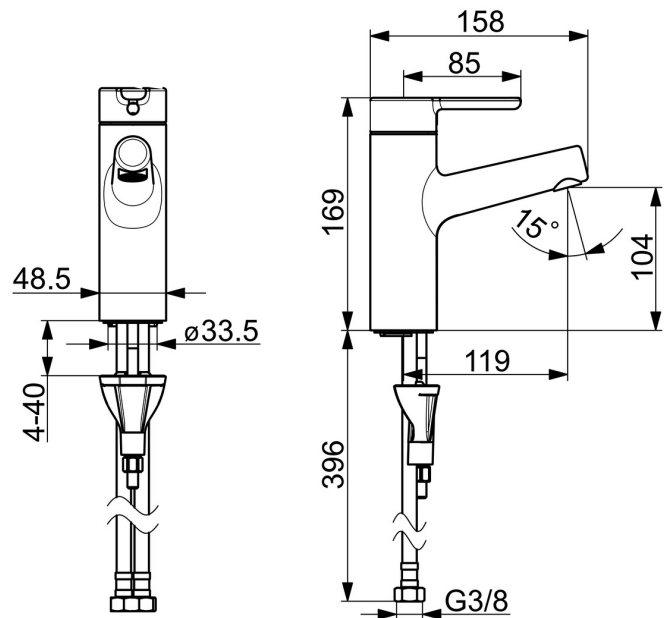

EAN: 4057304006326
static.hansa.com/5172283

De HANSADESIGNO Style wastafelkraan is de perfecte keuze voor een moderne badkamer. Met een chrome oppervlakte en een eengreeps hendel met warm-koud-aanduiding, biedt deze kraan niet alleen een strak design, maar ook een gemakkelijke bediening. De vaste uitloop en het kraanhuis gemaakt van DZR messing zorgen voor duurzaamheid en betrouwbaarheid. Met de 3S-installatie is de wastafelkraan snel en eenvoudig te installeren. Een uitstekende keuze voor elke wastafelmontage.

- Wastafel
- Eengreeps
- Wastafelmontage
- Chrom
- Vaste uitloop
- PCA® mousseur voor een drukonafhankelijke doorstroom, CACHÉ® mousseur geïntegreerd in kraanhuis
- Hendel met warm-koud-aanduiding, Eengreeps bediend
- Temperatuurbegrenzer, Temperatuurbegrenzer (achteraf instelbaar)
- ϕ 40 mm keramisch binnenwerk voor debiet en temperatuur instelling
- Flexibele aansluitlang(en)
- Kraanhuis gemaakt van DZR messing, 3S-installatie
- Zonder afvoergarnituur, Zonder trekstangopening

Technische gegevens

Doorstromingseigenschappen

Doorstroomhoeveelheid bij 3 bar (met debietregelaar)	6.0 l/min
Drukverlies bij doorstroomhoeveelheid (0,1 l/s)	1 bar

Technische eigenschappen

DN-maat	DN15
Warmwatertoevoer	max. +70°C
Werkdruk	0.5-10 bar
Aansluitmaat	G3/8
Projection	119 mm
Terugstroom beveiliging (EN1717)	AA
Materiaal	brass