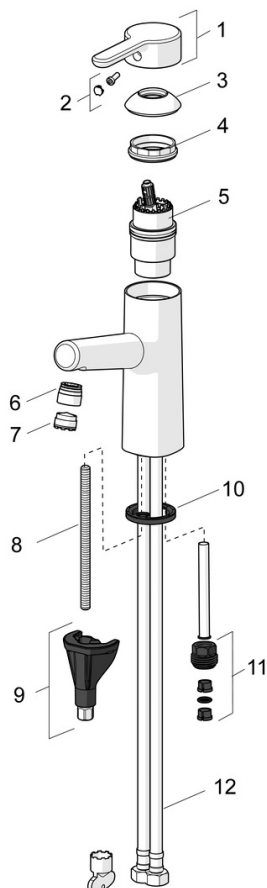

- Wastafel
- Eengreeps
- Wastafelmontage
- Chrom
- Vaste uitloop
- PCA® mousseur voor een drukonafhankelijke doorstroom, CACHÉ® mousseur geïntegreerd in kraanhuis
- Hendel met warm-koud-aanduiding, Eengreeps bediend
- Temperatuurbegrenzer, Temperatuurbegrenzer (achteraf instelbaar)
- ϕ 40 mm keramisch binnenwerk voor debiet en temperatuur instelling
- Flexibele aansluitlang(en)
- Kraanhuis gemaakt van DZR messing, 3S-installatie
- Zonder afvoergarnituur, Zonder trekstangopening

Technische gegevens

Doorstromingseigenschappen

Doorstroomhoeveelheid bij 3 bar (met debietregelaar)	6.0 l/min
Drukverlies bij doorstroomhoeveelheid (0,1 l/s)	1 bar

Technische eigenschappen

DN-maat	DN15
Warmwatertoevoer	max. +70°C
Werkdruk	0.5-10 bar
Aansluitmaat	G3/8
Projection	119 mm
Terugstroom beveiliging (EN1717)	AA
Materiaal	brass

Voorschriften

EN-norm	EN 817
Geluidsklasse	I (ISO 3822)

Toestemmingen en Verklaringen

DVGW	DW-6506DL0547
Verklaring van overeenstemming	DoC

Reserveonderdelen

SP51712283

	Naam	Code
01	Hendel Chromm	59914574
02	Sierdop	59914573
03	Kap Chromm	59914649
04	Schroefring, M42x1.5, SW 38	59914128
05	Binnenwerk, 4.0 Classic	59914129
06	Pasring voor schuimstraler Chromm	59914645
07	Mousseur, M18.5x1, TJ	59913366
08	Bevestigingsschroeven, M8x1, L=130	59914474
09	Bevestigingsset	59914475
10	Wasser	59914591
11	Nippel Stopgezet	59914133
12	Flexibele aansluitingen, L=475, G3/8-M10x1 LH Stopgezet	59914468
N.I.	Douchehouder Chromm	04430100
N.I.	Doucheslang, L=1600 Satijn	54120500
N.I.	Wastegarnituur Chromm	59911441
N.I.	Trekstang Chromm	59913459
N.I.	Bidetta handdouche Chromm	59914162