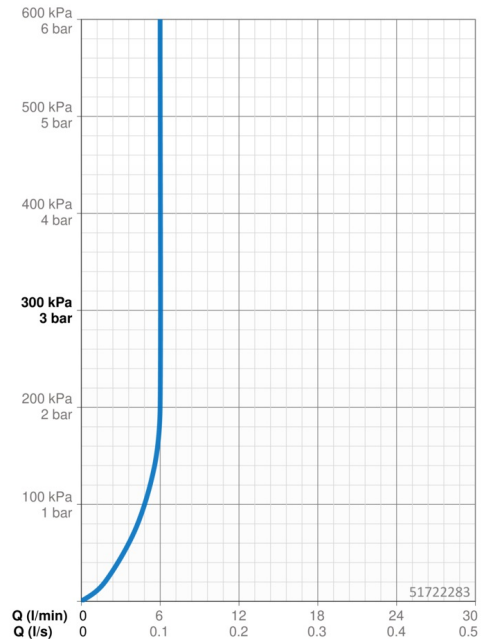

Technische gegevens

Doorstromingseigenschappen

Doorstroomhoeveelheid bij 3 bar (met debietregelaar)	6.0 l/min
Drukverlies bij doorstroomhoeveelheid (0,1 l/s)	1 bar

Technische eigenschappen

DN-maat	DN15
Warmwatertoevoer	max. +70°C
Werkdruk	0.5-10 bar
Aansluitmaat	G3/8
Projection	119 mm
Terugstroom beveiliging (EN1717)	AA
Materiaal	brass

Voorschriften

EN-norm	EN 817
Geluidsklasse	I (ISO 3822)

Toestemmingen en Verklaringen

DVGW	DW-6506DL0547
Verklaring van overeenstemming	DoC