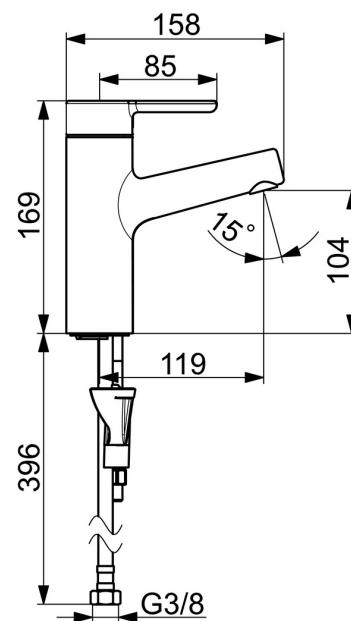

EAN: 4057304006326
static.hansa.com/51722283

- Lavabo
- Monocomando
- Montaggio d'appoggio
- Cromo
- Bocca fissa
- PCA® portata costante indipendentemente dalle variazioni di pressione, Rompigetto integrato
- Leva con simbolo F+C, Leva/Manopola monocomando
- Limitatore di temperatura, Limitatore di temperatura regolabile
- Cartuccia a dischi ceramici \varnothing 40mm
- Collegamento con flessibili
- Ottone DZR, Installazione 3S
- Senza piletta di scarico, Senza foro per saltarello

Dati tecnici

Caratteristiche flusso

Portata 3 bar (con limitatore di flusso)	6.0 l/min
Perdita di pressione con portata (0,1 l/s)	1 bar

Caratteristiche tecniche

Misura DN (dimensione nominale)	DN15
Fornitura di acqua calda	max. +70°C
Pressione di esercizio	0.5-10 bar
Misura della connessione	G3/8
Projection	119 mm
Backflow prevention (EN1717)	AA
Materiale	Ottone

Norme

Standard EN	EN 817
Classe di rumorosità	I (ISO 3822)

Certificati/Dichiarazioni

DVGW	DW-6506DL0547
Dichiarazione di conformità	DoC

Parti di ricambio

SP51712283

	Nome	Codice
01	Leva Cromo	59914574
02	Tappo	59914573
03	Cappuccio Cromo	59914649
04	Dado di fissaggio, M42x1.5, SW 38	59914128
05	Cartuccia, 4.0 Classic	59914129
06	Fitting ring for aerator Cromo	59914645
07	Aeratore, M18.5x1, TJ	59913366
08	Viti di fissaggio, M8x1, L=130	59914474
09	Set di fissaggio	59914475
10	Rondella	59914591
11	Nipplo Fuori produzione	59914133
12	Cannette flessibili, L=475, G3/8-M10x1 LH Fuori produzione	59914468
N.I.	Supporto Doccetta Cromo	04430100
N.I.	Flessibile doccia, L=1600 Satinato	54120500
N.I.	Scarico a saltarello Cromo	59911441
N.I.	Asta saltarello Cromo	59913459
N.I.	Doccetta per Bidetta Cromo	59914162