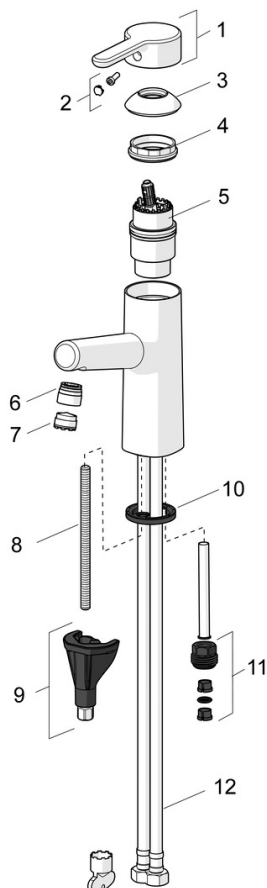

EAN: 4057304006326
static.hansa.com/51722283

- Lavabo
- Monocomando
- Montaggio d'appoggio
- Cromo
- Bocca fissa
- PCA® portata costante indipendentemente dalle variazioni di pressione, Rompigetto integrato
- Leva con simbolo F+C, Leva/Manopola monocomando
- Limitatore di temperatura, Limitatore di temperatura regolabile
- Cartuccia a dischi ceramici \varnothing 40mm
- Collegamento con flessibili
- Ottone DZR, Installazione 3S
- Senza piletta di scarico, Senza foro per saltarello

Dati tecnici

Caratteristiche flusso

Portata 3 bar (con limitatore di flusso)	6.0 l/min
Perdita di pressione con portata (0,1 l/s)	1 bar

Caratteristiche tecniche

Misura DN (dimensione nominale)	DN15
Fornitura di acqua calda	max. +70°C
Pressione di esercizio	0.5-10 bar
Misura della connessione	G3/8
Projection	119 mm
Backflow prevention (EN1717)	AA
Materiale	Ottone

Norme

Standard EN	EN 817
Classe di rumorosità	I (ISO 3822)

Certificati/Dichiarazioni

DVGW	DW-6506DL0547
Dichiarazione di conformità	DoC

Parti di ricambio

SP51712283

	Nome	Codice
01	Leva Cromo	59914574
02	Tappo	59914573
03	Cappuccio Cromo	59914649
04	Dado di fissaggio, M42x1.5, SW 38	59914128
05	Cartuccia, 4.0 Classic	59914129
06	Fitting ring for aerator Cromo	59914645
07	Aeratore, M18.5x1, TJ	59913366
08	Viti di fissaggio, M8x1, L=130	59914474
09	Set di fissaggio	59914475
10	Rondella	59914591
11	Nipplo Fuori produzione	59914133
12	Cannette flessibili, L=475, G3/8-M10x1 LH Fuori produzione	59914468
N.I.	Supporto Doccetta Cromo	04430100
N.I.	Flessibile doccia, L=1600 Satinato	54120500
N.I.	Scarico a saltarello Cromo	59911441
N.I.	Asta saltarello Cromo	59913459
N.I.	Doccetta per Bidetta Cromo	59914162