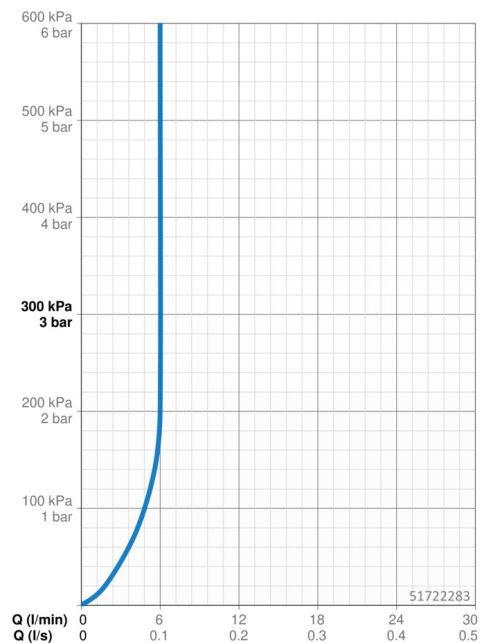

Dati tecnici

Caratteristiche flusso

Portata 3 bar (con limitatore di flusso)	6.0 l/min
Perdita di pressione con portata (0,1 l/s)	1 bar

Caratteristiche tecniche

Misura DN (dimensione nominale)	DN15
Fornitura di acqua calda	max. +70°C
Pressione di esercizio	0.5-10 bar
Misura della connessione	G3/8
Projection	119 mm
Backflow prevention (EN1717)	AA
Materiale	Ottone

Norme

Standard EN	EN 817
Classe di rumorosità	I (ISO 3822)

Certificati/Dichiarazioni

DVGW	DW-6506DL0547
Dichiarazione di conformità	DoC