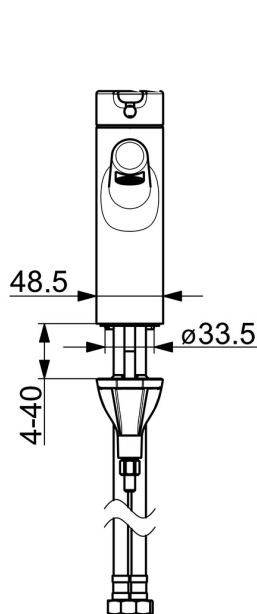

EAN: 4057304006326
static.hansa.com/51722283

- Lavabo
- Monocomando
- Montaggio d'appoggio
- Cromo
- Bocca fissa
- PCA® portata costante indipendentemente dalle variazioni di pressione, Rompigetto integrato
- Leva con simbolo F+C, Leva/Manopola monocomando
- Limitatore di temperatura, Limitatore di temperatura regolabile
- Cartuccia a dischi ceramici \varnothing 40mm
- Collegamento con flessibili
- Ottone DZR, Installazione 3S
- Senza piletta di scarico, Senza foro per saltarello

Dati tecnici

Caratteristiche flusso

Portata 3 bar (con limitatore di flusso)	6.0 l/min
Perdita di pressione con portata (0,1 l/s)	1 bar

Caratteristiche tecniche

Misura DN (dimensione nominale)	DN15
Fornitura di acqua calda	max. +70°C
Pressione di esercizio	0.5-10 bar
Misura della connessione	G3/8
Projection	119 mm
Backflow prevention (EN1717)	AA
Materiale	Ottone

Norme

Standard EN	EN 817
Classe di rumorosità	I (ISO 3822)

Certificati/Dichiarazioni

DVGW	DW-6506DL0547
Dichiarazione di conformità	DoC

Parti di ricambio

SP51712283

	Nome	Codice
01	Leva Cromo	59914574
02	Tappo	59914573
03	Cappuccio Cromo	59914649
04	Dado di fissaggio, M42x1.5, SW 38	59914128
05	Cartuccia, 4.0 Classic	59914129
06	Fitting ring for aerator Cromo	59914645
07	Aeratore, M18.5x1, TJ	59913366
08	Viti di fissaggio, M8x1, L=130	59914474
09	Set di fissaggio	59914475
10	Rondella	59914591
11	Nipplo Fuori produzione	59914133
12	Cannette flessibili, L=475, G3/8-M10x1 LH Fuori produzione	59914468
N.I.	Supporto Doccetta Cromo	04430100
N.I.	Flessibile doccia, L=1600 Satinato	54120500
N.I.	Scarico a saltarello Cromo	59911441
N.I.	Asta saltarello Cromo	59913459
N.I.	Doccetta per Bidetta Cromo	59914162