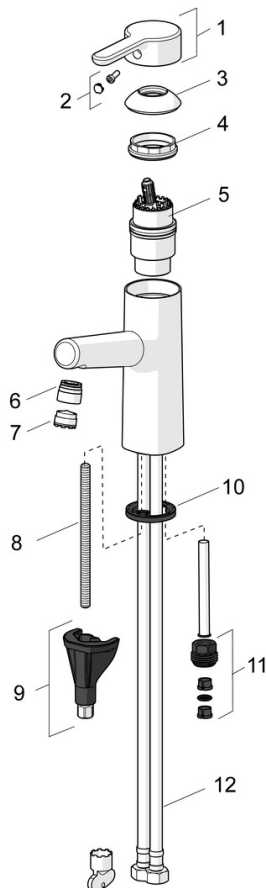

EAN: 4057304006326
static.hansa.com/5172283

- Waschtisch
- Einhebelmischer
- Standmontage
- Chrom
- Feststehender Auslauf
- PCA® konstante Durchflussleistung unabhängig vom Fließdruck, CACHÉ® Strahlregler, ohne Mundstück direkt in den Armaturenauslauf geschraubt
- Hebel mit W+K-Kennzeichnung, Einhandbedienhebel/Griff
- Temperaturbegrenzer, Heißwassersperre einstellbar (im Lieferumfang enthalten)
- ϕ 4.0 Steuerpatrone mit keramischen Dichtscheiben zur Wassermengen- und Temperatureinstellung
- Anschluss über flexible Druckschläuche
- Armaturenkörper aus entzinkungsbeständigem Messing (DZR), HANSA 3S-Installation: System für sichere und schnelle Montage
- Ohne Ablaufgarnitur, Ohne Zugstangenbohrung

| | |
|--------------------------------|-------------------|
| DN-Größe (Nennmaß) | DN15 |
| Warmwasserversorgung | max. +70°C |
| Arbeitsdruck | 0.5-10 bar |
| Anschlussgröße | G3/8 |
| Ausladung | 119 mm |
| Sicherungseinrichtung (EN1717) | AA |
| Werkstoff | Messing |

Ersatzteile

SP51712283

| | Name | Art.-Nr. |
|------|--|----------|
| 01 | Hebel | 59914574 |
| 02 | Dekorkappe | 59914573 |
| 03 | Abdeckkappe | 59914649 |
| 04 | Spann-Mutter, M42x1,5, SW 38 | 59914128 |
| 05 | Kartusche, 4.0 Classic | 59914129 |
| 06 | Montagering für Luftsprudler | 59914645 |
| 07 | Luftsprudler, M18.5x1, T1 | 59913366 |
| 08 | Befestigungsschraube, M8x1, L=130 | 59914474 |
| 09 | Befestigungssatz | 59914475 |
| 10 | Bodendichtung | 59914591 |
| 11 | Anschlussnippel Ausgelaufen | 59914133 |
| 12 | Anschlußschlauch, L=475, G3/8-M10x1 LH Ausgelaufen | 59914468 |
| N.I. | Wandhalter | 04430100 |
| N.I. | Braueschlauch, L=1600 Satin | 54120500 |
| N.I. | Ablaufgarnitur | 59911441 |
| N.I. | Zugstange mit Knopf | 59913459 |
| N.I. | Handbrause Bidetta | 59914162 |