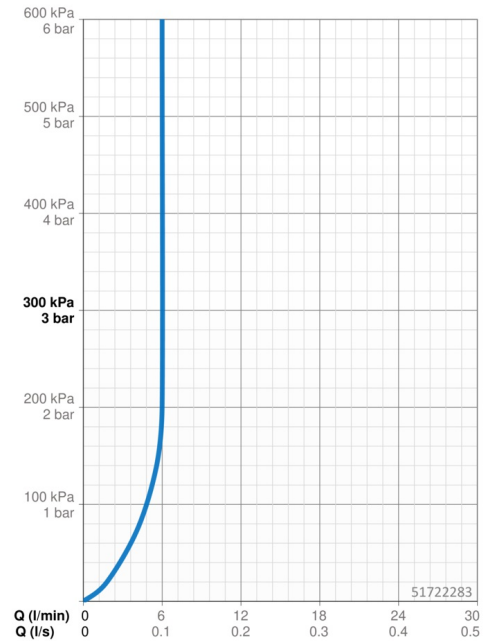

Technische Daten

Durchflusseigenschaften

Durchfluss bei 3 bar (mit Durchflussregler)	6.0 l/min
Druckverlust bei einem Durchfluss von 0,1 l/s	1 bar

Technische Eigenschaften

DN-Größe (Nennmaß)	DN15
Warmwasserversorgung	max. +70°C
Arbeitsdruck	0.5-10 bar
Anschlussgröße	G3/8
Ausladung	119 mm
Sicherungseinrichtung (EN1717)	AA
Werkstoff	Messing

Vorschriften

EN Standard	EN 817
Geräuschklasse	I (ISO 3822)

Zulassungen und Deklarationen

DVGW	DW-6506DL0547
Konformitätserklärung	DoC