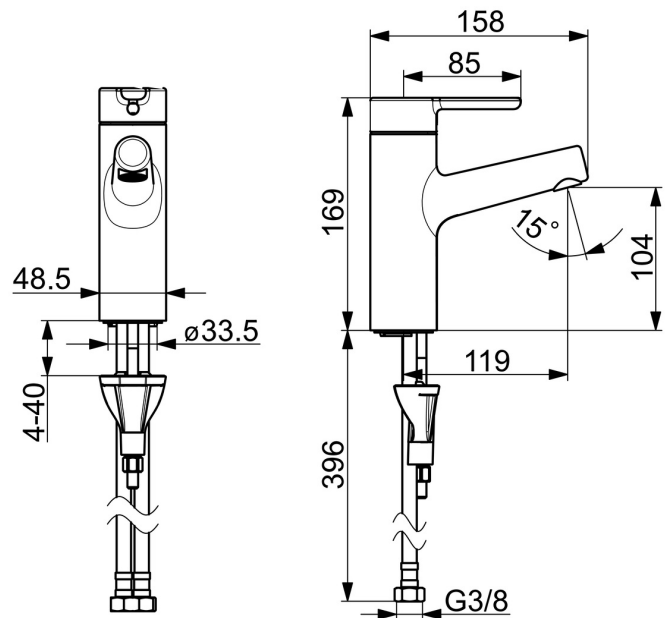

EAN: 4057304006326
static.hansa.com/5172283

- Waschtisch
- Einhebelmischer
- Standmontage
- Chrom
- Feststehender Auslauf
- PCA® konstante Durchflussleistung unabhängig vom Fließdruck, CACHÉ® Strahlregler, ohne Mundstück direkt in den Armaturenauslauf geschraubt
- Hebel mit W+K-Kennzeichnung, Einhandbedienhebel/Griff
- Temperaturbegrenzer, Heißwassersperre einstellbar (im Lieferumfang enthalten)
- ϕ 4.0 Steuerpatrone mit keramischen Dichtscheiben zur Wassermengen- und Temperatureinstellung
- Anschluss über flexible Druckschläuche
- Armaturenkörper aus entzinkungsbeständigem Messing (DZR), HANSA 3S-Installation: System für sichere und schnelle Montage
- Ohne Ablaufgarnitur, Ohne Zugstangenbohrung

Technische Daten

Durchflusseigenschaften

| | |
|---|------------------|
| Durchfluss bei 3 bar (mit Durchflussregler) | 6.0 l/min |
| Druckverlust bei einem Durchfluss von 0,1 l/s | 1 bar |

Technische Eigenschaften

| | |
|--------------------------------|-------------------|
| DN-Größe (Nennmaß) | DN15 |
| Warmwasserversorgung | max. +70°C |
| Arbeitsdruck | 0.5-10 bar |
| Anschlussgröße | G3/8 |
| Ausladung | 119 mm |
| Sicherungseinrichtung (EN1717) | AA |
| Werkstoff | Messing |

Ersatzteile

SP51712283

| | Name | Art.-Nr. |
|------|--|----------|
| 01 | Hebel | 59914574 |
| 02 | Dekorkappe | 59914573 |
| 03 | Abdeckkappe | 59914649 |
| 04 | Spann-Mutter, M42x1,5, SW 38 | 59914128 |
| 05 | Kartusche, 4.0 Classic | 59914129 |
| 06 | Montagering für Luftsprudler | 59914645 |
| 07 | Luftsprudler, M18.5x1, T1 | 59913366 |
| 08 | Befestigungsschraube, M8x1, L=130 | 59914474 |
| 09 | Befestigungssatz | 59914475 |
| 10 | Bodendichtung | 59914591 |
| 11 | Anschlussnippel Ausgelaufen | 59914133 |
| 12 | Anschlußschlauch, L=475, G3/8-M10x1 LH Ausgelaufen | 59914468 |
| N.I. | Wandhalter | 04430100 |
| N.I. | Braueschlauch, L=1600 Satin | 54120500 |
| N.I. | Ablaufgarnitur | 59911441 |
| N.I. | Zugstange mit Knopf | 59913459 |
| N.I. | Handbrause Bidetta | 59914162 |