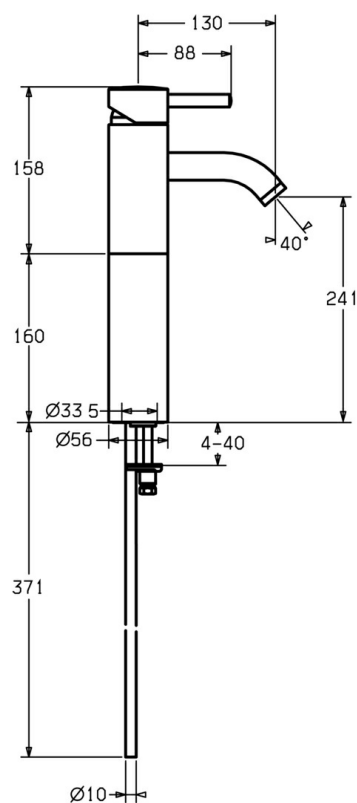

EAN: 4015474155725
static.hansa.com/51722221

- Umývadlo
- Jednopáková
- Stojanková
- Chróm
- Pevné výtokové rameno

Technické údaje

Technické vlastnosti

Dodávka teplej vody	max. +80°C
Pracovný tlak	0.5-10 bar
Spätná klapka (STN EN 1717)	AA
Materiál	Mosadz

Náhradné diely

SP51722211

	Názov	Kód
1	Ovládací rukoväť, (-2009) Ukončené	59912466
1.1	Skrutka, M5x8, SW2.5	59904755
1.2	Klzné puzdro	59904778
1.4	O-kružok, d 6x1	59912136
1.5	Krytka Ukončené	59912465
2	Krytka Ukončené	59912468
3	Očné skrutka, M50x1, SW45 Ukončené	59912469
3.1	O-kružok, d 46x2	59912470
4	Kartuš, 4.8 eco	59904601
5.1	Vymedzovacia podložka, L=110 Ukončené	59913167
5.3	Disc Ukončené	59913164
5.4	Tesnenie, 37x48x3.5	59911422
5.5	Pripojovacie šróbenie, M8x1 Ukončené	59913165
5.6		59904765
5.7	Skrutka, M8x1, SW13	59904766
5.8	Upevňovací set	59910749
6	Výtokové rameno Ukončené	59912475
6.1	Aerator, M22/24 A	59902081
6.3	Aerator a kľúč, M24x1, (2002-)	59912225
6.5	, M5x6, SW2.6 Ukončené	59912477
6.6	Vsuvka Ukončené	59912478
10	Flexibilná hadička, L=590, G3/8-M10x1 Ukončené	59913166
10.1	O-kružok, d 7.65x1.78	59902337
10.2	Tesnenie, 9.5x14.4x2	59912551
N.I.	Kľúč k aerátoru, (2002-)	59912228