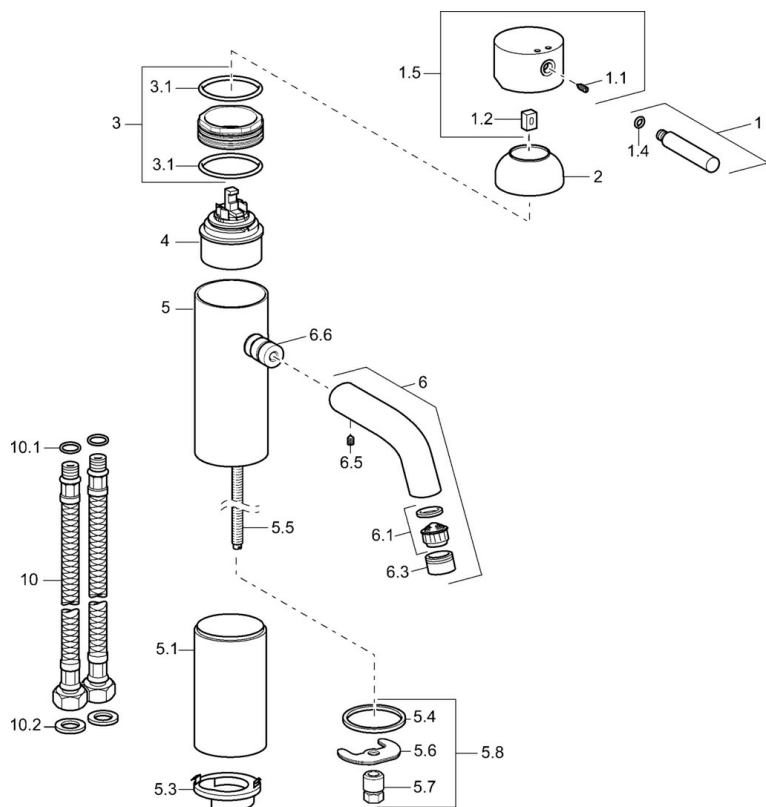

EAN: 4015474155725
static.hansa.com/51722221

- Umývadlo
- Jednopáková
- Stojanková
- Chróm
- Pevné výtokové rameno

Technické údaje

Technické vlastnosti

Dodávka teplej vody	max. +80°C
Pracovný tlak	0.5-10 bar
Spätná klapka (STN EN 1717)	AA
Materiál	Mosadz

Náhradné diely

SP51722211

	Názov	Kód
1	Ovládací rukoväť, (-2009) Ukončené	59912466
1.1	Skrutka, M5x8, SW2.5	59904755
1.2	Klzné puzdro	59904778
1.4	O-kružok, d 6x1	59912136
1.5	Krytka Ukončené	59912465
2	Krytka Ukončené	59912468
3	Očné skrutka, M50x1, SW45 Ukončené	59912469
3.1	O-kružok, d 46x2	59912470
4	Kartuš, 4.8 eco	59904601
5.1	Vymedzovacia podložka, L=110 Ukončené	59913167
5.3	Disc Ukončené	59913164
5.4	Tesnenie, 37x48x3.5	59911422
5.5	Pripojovacie šróbenie, M8x1 Ukončené	59913165
5.6		59904765
5.7	Skrutka, M8x1, SW13	59904766
5.8	Upevňovací set	59910749
6	Výtokové rameno Ukončené	59912475
6.1	Aerator, M22/24 A	59902081
6.3	Aerator a kľúč, M24x1, (2002-)	59912225
6.5	, M5x6, SW2.6 Ukončené	59912477
6.6	Vsuvka Ukončené	59912478
10	Flexibilná hadička, L=590, G3/8-M10x1 Ukončené	59913166
10.1	O-kružok, d 7.65x1.78	59902337
10.2	Tesnenie, 9.5x14.4x2	59912551
N.I.	Kľúč k aerátoru, (2002-)	59912228