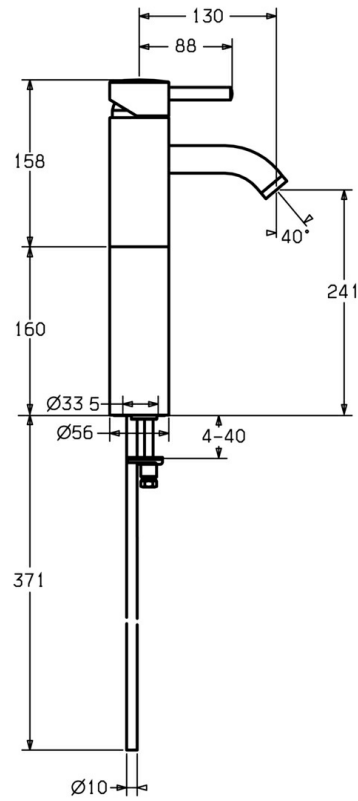

EAN: 4015474155725
static.hansa.com/51722221

- Wastafel
- Eengreeps
- Wastafelmontage
- Chroom
- Vaste uitloop

Technische gegevens

Technische eigenschappen

Warmwatertoevoer	max. +80°C
Werkdruk	0.5-10 bar
Terugstroom beveiliging (EN1717)	AA
Materiaal	brass

Reserveonderdelen

SP51722211

	Naam	Code
1	Hendel, (-2009) Chrom Stopgezet	59912466
1.1	Schroef, M5x8, SW2.5	59904755
1.2	Joint klassiek uitloop	59904778
1.4	O-ring, d 6x1	59912136
1.5	Kap Chrom Stopgezet	59912465
2	Kap Chrom Stopgezet	59912468
3	Schroef, M50x1, SW45 Stopgezet	59912469
3.1	O-ring, d 46x2	59912470
4	Binnenwerk, 4.8 eco	59904601
5.1	Afstandhouder, L=110 Chrom Stopgezet	59913167
5.3	Disk Stopgezet	59913164
5.4	Dichting, 37x48x3.5	59911422
5.5	Aansluitnippel, M8x1 Stopgezet	59913165
5.6	Fixing plate	59904765
5.7	Schroef, M8x1, SW13	59904766
5.8	Bevestigingsset	59910749
6	Uitloop Stopgezet	59912475
6.1	Mousseur, M22/24 A	59902081
6.3	Mousseur en sleutel, M24x1, (2002-) Chrom	59912225
6.5	Pin, M5x6, SW2.6 Stopgezet	59912477
6.6	Nippel Stopgezet	59912478
10	Flexibele aansluitingen, L=590, G3/8-M10x1 Stopgezet	59913166
10.1	O-ring, d 7.65x1.78	59902337
10.2	Dichting, 9.5x14.4x2	59912551
N.I.	Schuimstralersleutel, (2002-)	59912228