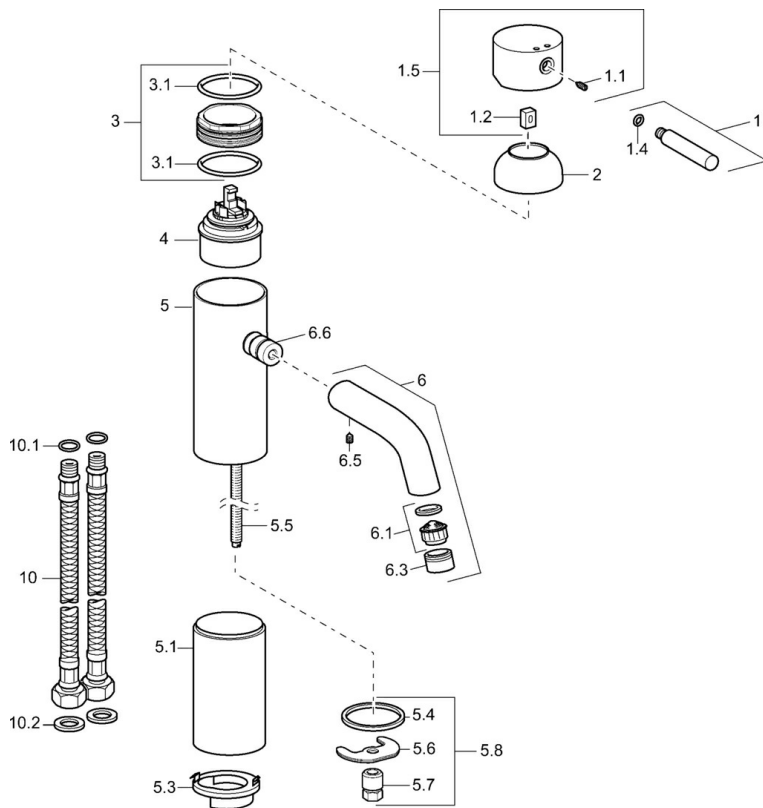

EAN: 4015474155725
static.hansa.com/51722221

- Wastafel
- Eengreeps
- Wastafelmontage
- Chroom
- Vaste uitloop

Technische gegevens

Technische eigenschappen

Warmwatertoevoer	max. +80°C
Werkdruk	0.5-10 bar
Terugstroom beveiliging (EN1717)	AA
Materiaal	brass

Reserveonderdelen

SP51722211

	Naam	Code
1	Hendel, (-2009) Chrom Stopgezet	59912466
1.1	Schroef, M5x8, SW2.5	59904755
1.2	Joint klassiek uitloop	59904778
1.4	O-ring, d 6x1	59912136
1.5	Kap Chrom Stopgezet	59912465
2	Kap Chrom Stopgezet	59912468
3	Schroef, M50x1, SW45 Stopgezet	59912469
3.1	O-ring, d 46x2	59912470
4	Binnenwerk, 4.8 eco	59904601
5.1	Afstandhouder, L=110 Chrom Stopgezet	59913167
5.3	Disk Stopgezet	59913164
5.4	Dichting, 37x48x3.5	59911422
5.5	Aansluitnippel, M8x1 Stopgezet	59913165
5.6	Fixing plate	59904765
5.7	Schroef, M8x1, SW13	59904766
5.8	Bevestigingsset	59910749
6	Uitloop Stopgezet	59912475
6.1	Mousseur, M22/24 A	59902081
6.3	Mousseur en sleutel, M24x1, (2002-) Chrom	59912225
6.5	Pin, M5x6, SW2.6 Stopgezet	59912477
6.6	Nippel Stopgezet	59912478
10	Flexibele aansluitingen, L=590, G3/8-M10x1 Stopgezet	59913166
10.1	O-ring, d 7.65x1.78	59902337
10.2	Dichting, 9.5x14.4x2	59912551
N.I.	Schuimstralersleutel, (2002-)	59912228