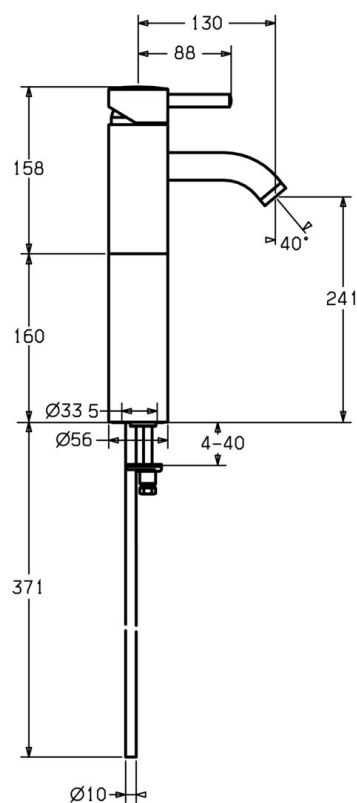

EAN: 4015474155725  
[static.hansa.com/51722221](http://static.hansa.com/51722221)

- Lavabo
- Monocomando
- Montaggio d'appoggio
- Cromo
- Bocca fissa

### Caratteristiche tecniche

Fornitura di acqua calda	<b>max. +80°C</b>
Pressione di esercizio	<b>0.5-10 bar</b>
Backflow prevention (EN1717)	<b>AA</b>
Materiale	<b>Ottone</b>

## Parti di ricambio

### SP51722211

	Nome	Codice
1	Leva, (-2009) Cromo Fuori produzione	59912466
1.1	Screw, M5x8, SW2.5	59904755
1.2	Adattatore	59904778
1.4	O-ring, d 6x1	59912136
1.5	Cappuccio Cromo Fuori produzione	59912465
2	Cappuccio Cromo Fuori produzione	59912468
3	Vite eye, M50x1, SW45 Fuori produzione	59912469
3.1	O-ring, d 46x2	59912470
4	Cartuccia, 4.8 eco	59904601
5.1	Distanziatori, L=110 Cromo Fuori produzione	59913167
5.3	Disk Fuori produzione	59913164
5.4	Giunto, 37x48x3.5	59911422
5.5	Nipplo di collegamento, M8x1 Fuori produzione	59913165
5.6	Fixing plate	59904765
5.7	Screw, M8x1, SW13	59904766
5.8	Set di fissaggio	59910749
6	Bocca Fuori produzione	59912475
6.1	Aeratore, M22/24 A	59902081
6.3	Aeratore e chiave, M24x1, (2002-) Cromo	59912225
6.5	, M5x6, SW2.6 Fuori produzione	59912477
6.6	Nipplo Fuori produzione	59912478
10	Cannette flessibili, L=590, G3/8-M10x1 Fuori produzione	59913166
10.1	O-ring, d 7.65x1.78	59902337
10.2	Giunto, 9.5x14.4x2	59912551
N.I.	Chiave per aeratore, (2002-)	59912228