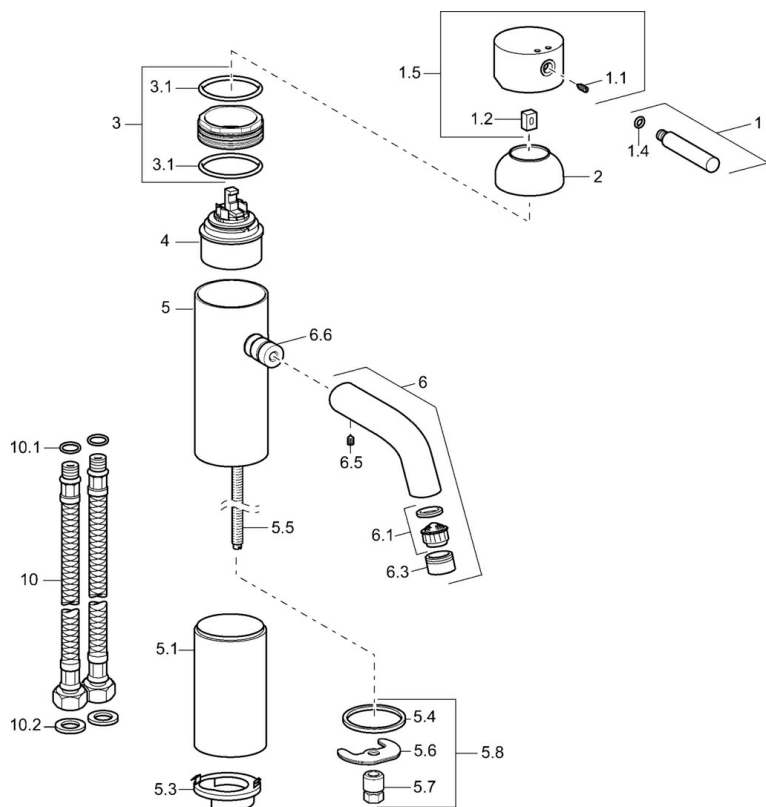

EAN: 4015474155725  
[static.hansa.com/51722221](http://static.hansa.com/51722221)

- Lavabo
- Monocomando
- Montaggio d'appoggio
- Cromo
- Bocca fissa

### Caratteristiche tecniche

Fornitura di acqua calda	<b>max. +80°C</b>
Pressione di esercizio	<b>0.5-10 bar</b>
Backflow prevention (EN1717)	<b>AA</b>
Materiale	<b>Ottone</b>

## Parti di ricambio

### SP51722211

	Nome	Codice
1	Leva, (-2009) Cromo Fuori produzione	59912466
1.1	Screw, M5x8, SW2.5	59904755
1.2	Adattatore	59904778
1.4	O-ring, d 6x1	59912136
1.5	Cappuccio Cromo Fuori produzione	59912465
2	Cappuccio Cromo Fuori produzione	59912468
3	Vite eye, M50x1, SW45 Fuori produzione	59912469
3.1	O-ring, d 46x2	59912470
4	Cartuccia, 4.8 eco	59904601
5.1	Distanziatori, L=110 Cromo Fuori produzione	59913167
5.3	Disk Fuori produzione	59913164
5.4	Giunto, 37x48x3.5	59911422
5.5	Nipplo di collegamento, M8x1 Fuori produzione	59913165
5.6	Fixing plate	59904765
5.7	Screw, M8x1, SW13	59904766
5.8	Set di fissaggio	59910749
6	Bocca Fuori produzione	59912475
6.1	Aeratore, M22/24 A	59902081
6.3	Aeratore e chiave, M24x1, (2002-) Cromo	59912225
6.5	, M5x6, SW2.6 Fuori produzione	59912477
6.6	Nipplo Fuori produzione	59912478
10	Cannette flessibili, L=590, G3/8-M10x1 Fuori produzione	59913166
10.1	O-ring, d 7.65x1.78	59902337
10.2	Giunto, 9.5x14.4x2	59912551
N.I.	Chiave per aeratore, (2002-)	59912228