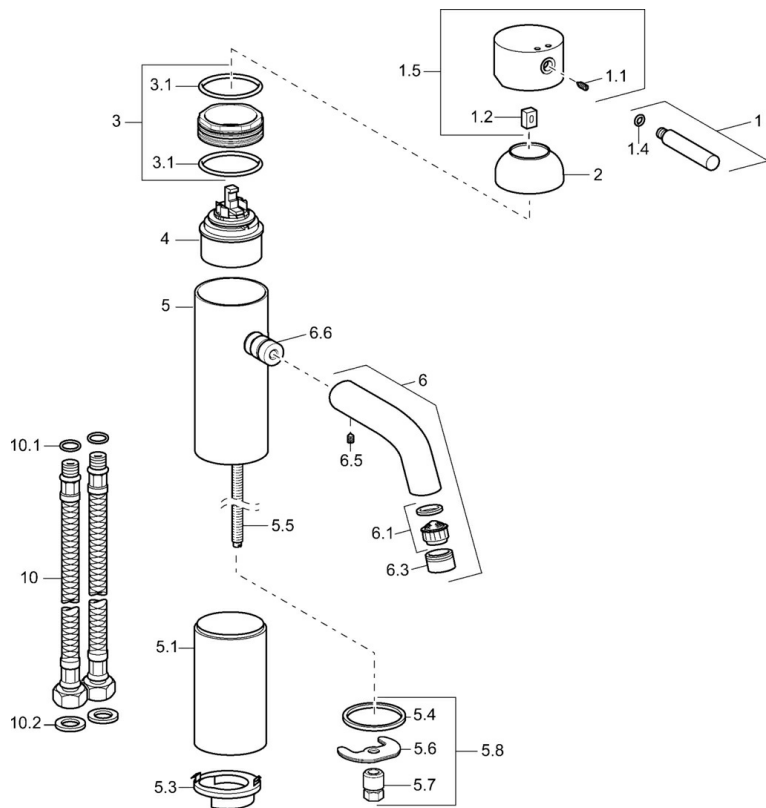

EAN: 4015474155725  
[static.hansa.com/51722221](https://static.hansa.com/51722221)

- Waschtisch
- Einhebelmischer
- Standmontage
- Chrom
- Feststehender Auslauf

### Technische Eigenschaften

Warmwasserversorgung	<b>max. +80°C</b>
Arbeitsdruck	<b>0.5-10 bar</b>
Sicherungseinrichtung (EN1717)	<b>AA</b>
Werkstoff	<b>Messing</b>

## Ersatzteile

### SP51722211

	Name	Art.-Nr.
1	Hebel, (-2009) Ausgelaufen	59912466
1.1	Schraube, M5x8, SW2.5	59904755
1.2	Kunststoffadapter	59904778
1.4	O-Ring, d 6x1	59912136
1.5	Abdeckung Ausgelaufen	59912465
2	Abdeckkappe Ausgelaufen	59912468
3	Ringschraube, M50x1, SW45 Ausgelaufen	59912469
3.1	O-Ring, d 46x2	59912470
4	Kartusche, 4,8 eco	59904601
5.1	Hoher Sockel, L=110 Ausgelaufen	59913167
5.3	Scheibe Ausgelaufen	59913164
5.4	Dichtung, 37x48x3.5	59911422
5.5	Anschlussnippel, M8x1 Ausgelaufen	59913165
5.6	Befestigungsplatte	59904765
5.7	Schraube, M8x1, SW13	59904766
5.8	Befestigungssatz	59910749
6	Auslauf Ausgelaufen	59912475
6.1	Luftsprudler, M22/24 A	59902081
6.3	Luftsprudler und Schlüssel, M24x1, (2002-)	59912225
6.5	Stift, M5x6, SW2.6 Ausgelaufen	59912477
6.6	Nippel Ausgelaufen	59912478
10	Anschlußschlauch, L=590, G3/8-M10x1 Ausgelaufen	59913166
10.1	O-Ring, d 7.65x1.78	59902337
10.2	Dichtung, 9.5x14.4x2	59912551
N.I.	Schlüssel für Luftsprudler, (2002-)	59912228