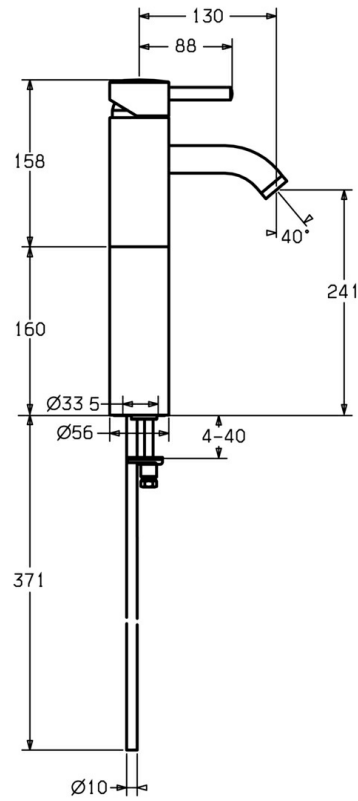

EAN: 4015474155725  
[static.hansa.com/51722221](https://static.hansa.com/51722221)

- Waschtisch
- Einhebelmischer
- Standmontage
- Chrom
- Feststehender Auslauf

### Technische Eigenschaften

Warmwasserversorgung	<b>max. +80°C</b>
Arbeitsdruck	<b>0.5-10 bar</b>
Sicherungseinrichtung (EN1717)	<b>AA</b>
Werkstoff	<b>Messing</b>

### SP51722211

	Name	Art.-Nr.
1	Hebel, (-2009) Ausgelaufen	59912466
1.1	Schraube, M5x8, SW2.5	59904755
1.2	Kunststoffadapter	59904778
1.4	O-Ring, d 6x1	59912136
1.5	Abdeckung Ausgelaufen	59912465
2	Abdeckkappe Ausgelaufen	59912468
3	Ringschraube, M50x1, SW45 Ausgelaufen	59912469
3.1	O-Ring, d 46x2	59912470
4	Kartusche, 4,8 eco	59904601
5.1	Hoher Sockel, L=110 Ausgelaufen	59913167
5.3	Scheibe Ausgelaufen	59913164
5.4	Dichtung, 37x48x3.5	59911422
5.5	Anschlussnippel, M8x1 Ausgelaufen	59913165
5.6	Befestigungsplatte	59904765
5.7	Schraube, M8x1, SW13	59904766
5.8	Befestigungssatz	59910749
6	Auslauf Ausgelaufen	59912475
6.1	Luftsprudler, M22/24 A	59902081
6.3	Luftsprudler und Schlüssel, M24x1, (2002-)	59912225
6.5	Stift, M5x6, SW2.6 Ausgelaufen	59912477
6.6	Nippel Ausgelaufen	59912478
10	Anschlußschlauch, L=590, G3/8-M10x1 Ausgelaufen	59913166
10.1	O-Ring, d 7.65x1.78	59902337
10.2	Dichtung, 9.5x14.4x2	59912551
N.I.	Schlüssel für Luftsprudler, (2002-)	59912228