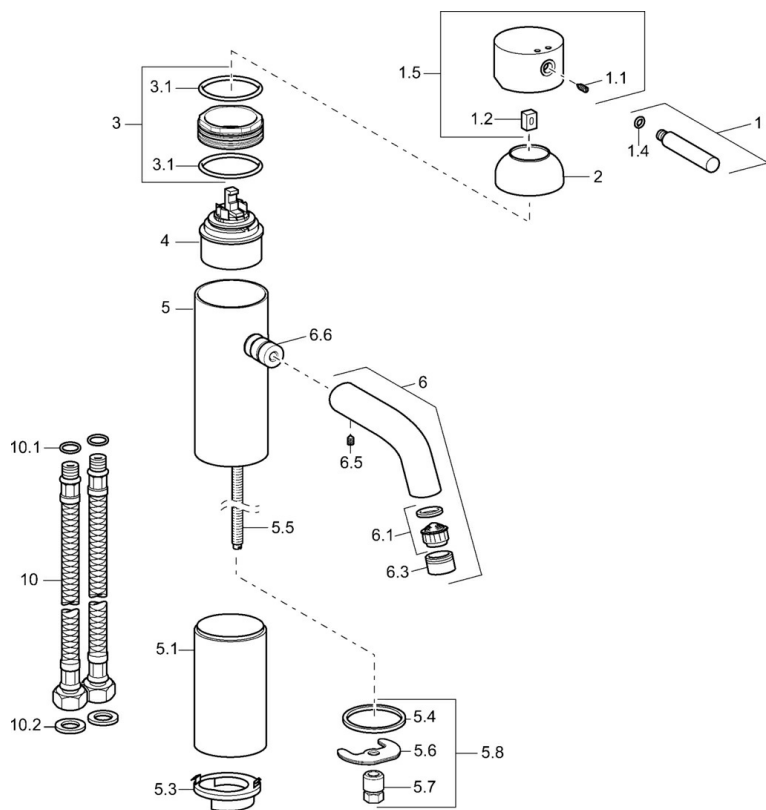

EAN: 4015474155725
static.hansa.com/51722221

- Umyvadlo
- Jednopláková
- Stojánková
- Chrom
- Pevné výtokové rameno

Technické údaje

Technické vlastnosti

Zdroj teplé vody	max. +80°C
Pracovní tlak	0.5-10 bar
Zabezpečení proti zpětnému toku (ČSN EN 1717)	AA
Materiál	Mosaz

Náhradní díly

SP51722211

	Název	Kód
1	Páka, (-2009) Ukončeno	59912466
1.1	Šroub, M5x8, SW2.5	59904755
1.2	Kluzné pouzdro (osazené)	59904778
1.4	O-kroužek, d 6x1	59912136
1.5	Kryt Ukončeno	59912465
2	Krytka Ukončeno	59912468
3	Oční šroub, M50x1, SW45 Ukončeno	59912469
3.1	O-kroužek, d 46x2	59912470
4	Kartuše, 4.8 eco	59904601
5.1	Distanční podložka, L=110 Ukončeno	59913167
5.3	Disk Ukončeno	59913164
5.4	Těsnění, 37x48x3.5	59911422
5.5	Připojovací šroubení, M8x1 Ukončeno	59913165
5.6	Upevňovací deska	59904765
5.7	Šroub, M8x1, SW13	59904766
5.8	Upevňovací set	59910749
6	Výtokové rameno Ukončeno	59912475
6.1	Aerator, M22/24 A	59902081
6.3	Aerator a klíč, M24x1, (2002-)	59912225
6.5	Kolík, M5x6, SW2.6 Ukončeno	59912477
6.6	Šroubení Ukončeno	59912478
10	Flexibilní hadička, L=590, G3/8-M10x1 Ukončeno	59913166
10.1	O-kroužek, d 7.65x1.78	59902337
10.2	Těsnění, 9.5x14.4x2	59912551
N.I.	Klíč k aerátoru, (2002-)	59912228