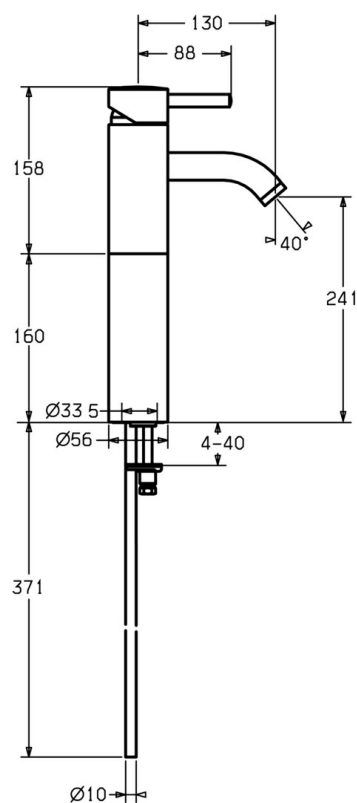

EAN: 4015474155725
static.hansa.com/51722221

- Umyvadlo
- Jednopláková
- Stojánková
- Chrom
- Pevné výtokové rameno

Technické údaje

Technické vlastnosti

Zdroj teplé vody	max. +80°C
Pracovní tlak	0.5-10 bar
Zabezpečení proti zpětnému toku (ČSN EN 1717)	AA
Materiál	Mosaz

Náhradní díly

SP51722211

	Název	Kód
1	Páka, (-2009) Ukončeno	59912466
1.1	Šroub, M5x8, SW2.5	59904755
1.2	Kluzné pouzdro (osazené)	59904778
1.4	O-kroužek, d 6x1	59912136
1.5	Kryt Ukončeno	59912465
2	Krytka Ukončeno	59912468
3	Oční šroub, M50x1, SW45 Ukončeno	59912469
3.1	O-kroužek, d 46x2	59912470
4	Kartuše, 4.8 eco	59904601
5.1	Distanční podložka, L=110 Ukončeno	59913167
5.3	Disk Ukončeno	59913164
5.4	Těsnění, 37x48x3.5	59911422
5.5	Připojovací šroubení, M8x1 Ukončeno	59913165
5.6	Upevňovací deska	59904765
5.7	Šroub, M8x1, SW13	59904766
5.8	Upevňovací set	59910749
6	Výtokové rameno Ukončeno	59912475
6.1	Aerator, M22/24 A	59902081
6.3	Aerator a klíč, M24x1, (2002-)	59912225
6.5	Kolík, M5x6, SW2.6 Ukončeno	59912477
6.6	Šroubení Ukončeno	59912478
10	Flexibilní hadička, L=590, G3/8-M10x1 Ukončeno	59913166
10.1	O-kroužek, d 7.65x1.78	59902337
10.2	Těsnění, 9.5x14.4x2	59912551
N.I.	Klíč k aerátoru, (2002-)	59912228