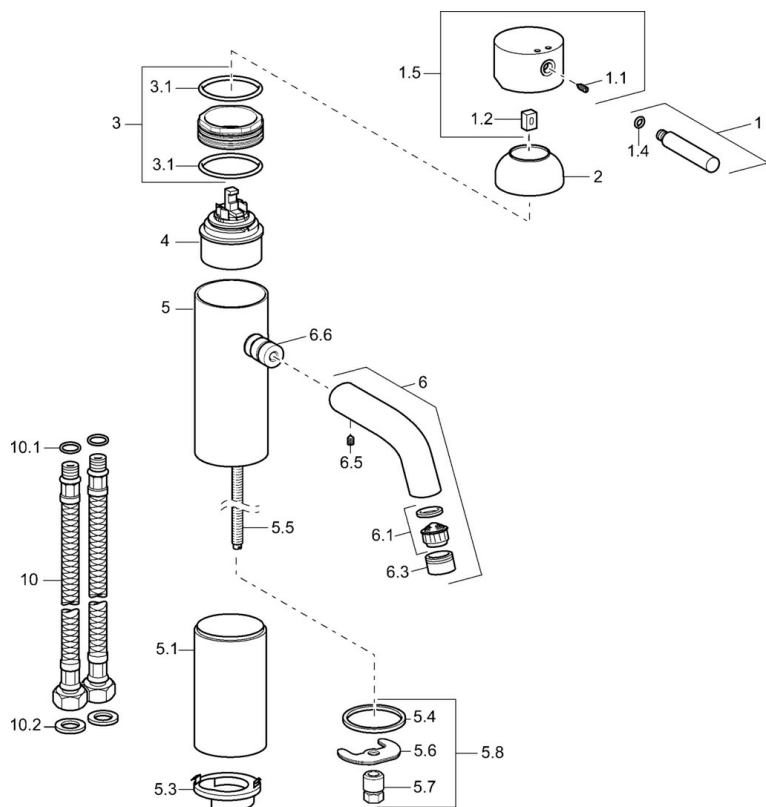

EAN: 4015474155664
static.hansa.com/51722211

- Umývadlo
- Jednopáková
- Stojanková
- Chróm
- Pevné výtokové rameno

Technické údaje

Technické vlastnosti

Dodávka teplej vody	max. +80°C
Pracovný tlak	0.5-10 bar
Spätná klapka (STN EN 1717)	AA
Materiál	Mosadz

Náhradné diely

SP51722211

Název	Kód
1 Ovládací rukoväť, (-2009) Ukončené	59912466
1.1 Skrutka, M5x8, SW2.5	59904755
1.2 Klzné puzdro	59904778
1.4 O-kružok, d 6x1	59912136
1.5 Krytka Ukončené	59912465
2 Krytka Ukončené	59912468
3 Očné skrutka, M50x1, SW45 Ukončené	59912469
3.1 O-kružok, d 46x2	59912470
4 Kartuš, 4.8 eco	59904601
5.1 Vymedzovacia podložka, L=110 Ukončené	59913167
5.3 Disc Ukončené	59913164
5.4 Tesnenie, 37x48x3.5	59911422
5.5 Pripojovacie šróbenie, M8x1 Ukončené	59913165
5.6	59904765
5.7 Skrutka, M8x1, SW13	59904766
5.8 Upevňovací set	59910749
6 Výtokové rameno Ukončené	59912475
6.1 Aerátor, M22/24 A	59902081
6.3 Aerátor a kľúč, M24x1, (2002-)	59912225
6.5 , M5x6, SW2.6 Ukončené	59912477
6.6 Vsuvka Ukončené	59912478
10 Flexibilná hadička, L=590, G3/8-M10x1 Ukončené	59913166
10.1 O-kružok, d 7.65x1.78	59902337
10.2 Tesnenie, 9.5x14.4x2	59912551
N.I. Kľúč k aerátoru, (2002-)	59912228