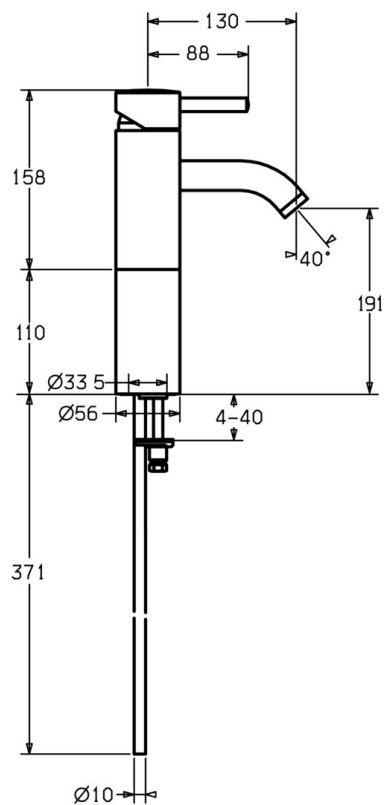

EAN: 4015474155664
static.hansa.com/51722211

- Umývadlo
- Jednopáková
- Stojanková
- Chróm
- Pevné výtokové rameno

Technické údaje

Technické vlastnosti

Dodávka teplej vody	max. +80°C
Pracovný tlak	0.5-10 bar
Spätná klapka (STN EN 1717)	AA
Materiál	Mosadz

Náhradné diely

SP51722211

Název	Kód
1 Ovládací rukoväť, (-2009) Ukončené	59912466
1.1 Skrutka, M5x8, SW2.5	59904755
1.2 Klzné puzdro	59904778
1.4 O-kružok, d 6x1	59912136
1.5 Krytka Ukončené	59912465
2 Krytka Ukončené	59912468
3 Očné skrutka, M50x1, SW45 Ukončené	59912469
3.1 O-kružok, d 46x2	59912470
4 Kartuš, 4.8 eco	59904601
5.1 Vymedzovacia podložka, L=110 Ukončené	59913167
5.3 Disc Ukončené	59913164
5.4 Tesnenie, 37x48x3.5	59911422
5.5 Pripojovacie šróbenie, M8x1 Ukončené	59913165
5.6	59904765
5.7 Skrutka, M8x1, SW13	59904766
5.8 Upevňovací set	59910749
6 Výtokové rameno Ukončené	59912475
6.1 Aerátor, M22/24 A	59902081
6.3 Aerátor a kľúč, M24x1, (2002-)	59912225
6.5 , M5x6, SW2.6 Ukončené	59912477
6.6 Vsuvka Ukončené	59912478
10 Flexibilná hadička, L=590, G3/8-M10x1 Ukončené	59913166
10.1 O-kružok, d 7.65x1.78	59902337
10.2 Tesnenie, 9.5x14.4x2	59912551
N.I. Kľúč k aerátoru, (2002-)	59912228