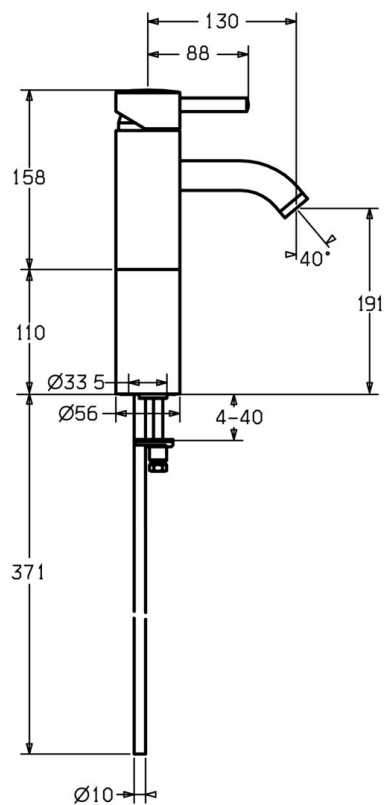

EAN: 4015474155664
static.hansa.com/51722211

- Wastafel
- Eengreeps
- Wastafelmontage
- Chroom
- Vaste uitloop

Technische gegevens

Technische eigenschappen

Warmwatertoevoer	max. +80°C
Werkdruk	0.5-10 bar
Terugstroom beveiliging (EN1717)	AA
Materiaal	brass

Reserveonderdelen

SP51722211

	Naam	Code
1	Hendel, (-2009) Chroom Stopgezet	59912466
1.1	Schroef, M5x8, SW2.5	59904755
1.2	Joint klassiek uitloop	59904778
1.4	O-ring, d 6x1	59912136
1.5	Kap Chroom Stopgezet	59912465
2	Kap Chroom Stopgezet	59912468
3	Schroef, M50x1, SW45 Stopgezet	59912469
3.1	O-ring, d 46x2	59912470
4	Binnenwerk, 4.8 eco	59904601
5.1	Afstandhouder, L=110 Chroom Stopgezet	59913167
5.3	Disk Stopgezet	59913164
5.4	Dichting, 37x48x3.5	59911422
5.5	Aansluitnippel, M8x1 Stopgezet	59913165
5.6	Fixing plate	59904765
5.7	Schroef, M8x1, SW13	59904766
5.8	Bevestigingsset	59910749
6	Uitloop Stopgezet	59912475
6.1	Mousseur, M22/24 A	59902081
6.3	Mousseur en sleutel, M24x1, (2002-) Chroom	59912225
6.5	Pin, M5x6, SW2.6 Stopgezet	59912477
6.6	Nippel Stopgezet	59912478
10	Flexibele aansluitingen, L=590, G3/8-M10x1 Stopgezet	59913166
10.1	O-ring, d 7.65x1.78	59902337
10.2	Dichting, 9.5x14.4x2	59912551
N.I.	Schuimstralersleutel, (2002-)	59912228