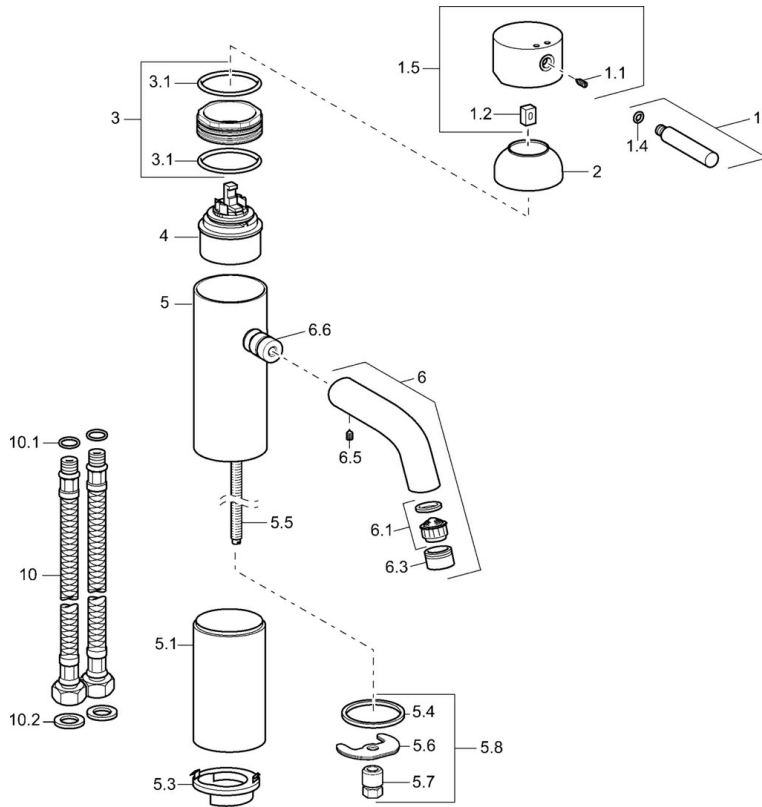

EAN: 4015474155664
static.hansa.com/51722211

- Wastafel
- Eengreeps
- Wastafelmontage
- Chroom
- Vaste uitloop

Technische gegevens

Technische eigenschappen

Warmwatertoevoer	max. +80°C
Werkdruk	0.5-10 bar
Terugstroom beveiliging (EN1717)	AA
Materiaal	brass

Reserveonderdelen

SP51722211

	Naam	Code
1	Hendel, (-2009) Chroom Stopgezet	59912466
1.1	Schroef, M5x8, SW2.5	59904755
1.2	Joint klassiek uitloop	59904778
1.4	O-ring, d 6x1	59912136
1.5	Kap Chroom Stopgezet	59912465
2	Kap Chroom Stopgezet	59912468
3	Schroef, M50x1, SW45 Stopgezet	59912469
3.1	O-ring, d 46x2	59912470
4	Binnenwerk, 4.8 eco	59904601
5.1	Afstandhouder, L=110 Chroom Stopgezet	59913167
5.3	Disk Stopgezet	59913164
5.4	Dichting, 37x48x3.5	59911422
5.5	Aansluitnippel, M8x1 Stopgezet	59913165
5.6	Fixing plate	59904765
5.7	Schroef, M8x1, SW13	59904766
5.8	Bevestigingsset	59910749
6	Uitloop Stopgezet	59912475
6.1	Mousseur, M22/24 A	59902081
6.3	Mousseur en sleutel, M24x1, (2002-) Chroom	59912225
6.5	Pin, M5x6, SW2.6 Stopgezet	59912477
6.6	Nippel Stopgezet	59912478
10	Flexibele aansluitingen, L=590, G3/8-M10x1 Stopgezet	59913166
10.1	O-ring, d 7.65x1.78	59902337
10.2	Dichting, 9.5x14.4x2	59912551
N.I.	Schuimstralersleutel, (2002-)	59912228