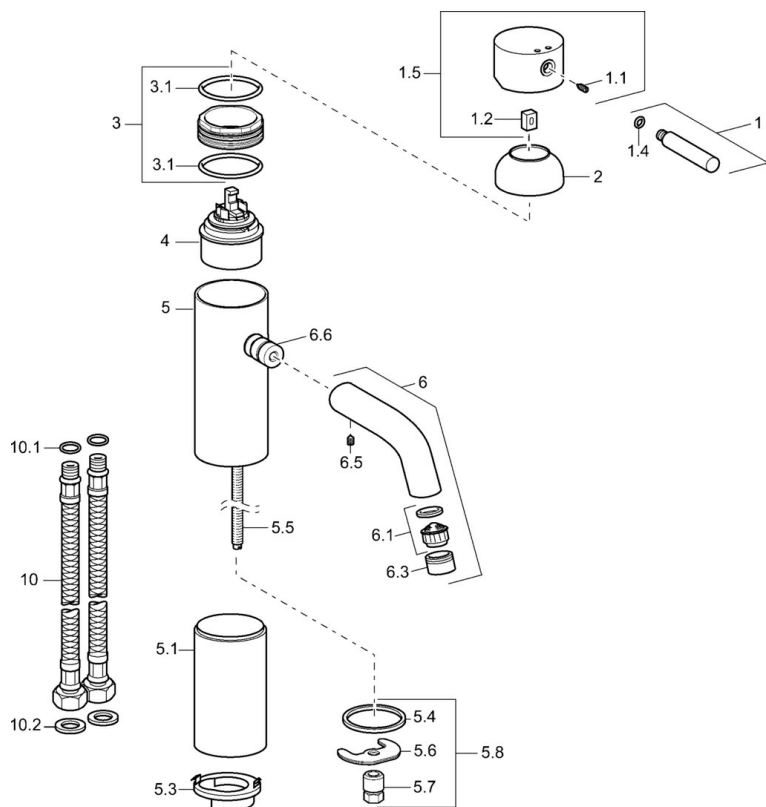

EAN: 4015474155664
static.hansa.com/51722211

- Lavabo
- Monocomando
- Montaggio d'appoggio
- Cromo
- Bocca fissa

Dati tecnici

Caratteristiche tecniche

Fornitura di acqua calda	max. +80°C
Pressione di esercizio	0.5-10 bar
Backflow prevention (EN1717)	AA
Materiale	Ottone

Parti di ricambio

SP51722211

	Nome	Codice
1	Leva, (-2009) Cromo Fuori produzione	59912466
1.1	Screw, M5x8, SW2.5	59904755
1.2	Adattatore	59904778
1.4	O-ring, d 6x1	59912136
1.5	Cappuccio Cromo Fuori produzione	59912465
2	Cappuccio Cromo Fuori produzione	59912468
3	Vite eye, M50x1, SW45 Fuori produzione	59912469
3.1	O-ring, d 46x2	59912470
4	Cartuccia, 4.8 eco	59904601
5.1	Distanziatori, L=110 Cromo Fuori produzione	59913167
5.3	Disk Fuori produzione	59913164
5.4	Giunto, 37x48x3.5	59911422
5.5	Niplo di collegamento, M8x1 Fuori produzione	59913165
5.6	Fixing plate	59904765
5.7	Screw, M8x1, SW13	59904766
5.8	Set di fissaggio	59910749
6	Bocca Fuori produzione	59912475
6.1	Aeratore, M22/24 A	59902081
6.3	Aeratore e chiave, M24x1, (2002-) Cromo	59912225
6.5	, M5x6, SW2.6 Fuori produzione	59912477
6.6	Niplo Fuori produzione	59912478
10	Cannette flessibili, L=590, G3/8-M10x1 Fuori produzione	59913166
10.1	O-ring, d 7.65x1.78	59902337
10.2	Giunto, 9.5x14.4x2	59912551
N.I.	Chiave per aeratore, (2002-)	59912228