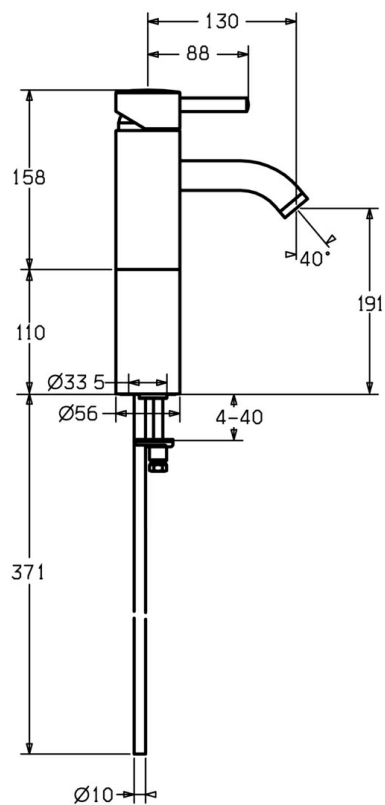

EAN: 4015474155664
static.hansa.com/51722211

- Lavabo
- Monocomando
- Montaggio d'appoggio
- Cromo
- Bocca fissa

Dati tecnici

Caratteristiche tecniche

Fornitura di acqua calda	max. +80°C
Pressione di esercizio	0.5-10 bar
Backflow prevention (EN1717)	AA
Materiale	Ottone

Parti di ricambio

SP51722211

	Nome	Codice
1	Leva, (-2009) Cromo Fuori produzione	59912466
1.1	Screw, M5x8, SW2.5	59904755
1.2	Adattatore	59904778
1.4	O-ring, d 6x1	59912136
1.5	Cappuccio Cromo Fuori produzione	59912465
2	Cappuccio Cromo Fuori produzione	59912468
3	Vite eye, M50x1, SW45 Fuori produzione	59912469
3.1	O-ring, d 46x2	59912470
4	Cartuccia, 4.8 eco	59904601
5.1	Distanziatori, L=110 Cromo Fuori produzione	59913167
5.3	Disk Fuori produzione	59913164
5.4	Giunto, 37x48x3.5	59911422
5.5	Niplo di collegamento, M8x1 Fuori produzione	59913165
5.6	Fixing plate	59904765
5.7	Screw, M8x1, SW13	59904766
5.8	Set di fissaggio	59910749
6	Bocca Fuori produzione	59912475
6.1	Aeratore, M22/24 A	59902081
6.3	Aeratore e chiave, M24x1, (2002-) Cromo	59912225
6.5	, M5x6, SW2.6 Fuori produzione	59912477
6.6	Niplo Fuori produzione	59912478
10	Cannette flessibili, L=590, G3/8-M10x1 Fuori produzione	59913166
10.1	O-ring, d 7.65x1.78	59902337
10.2	Giunto, 9.5x14.4x2	59912551
N.I.	Chiave per aeratore, (2002-)	59912228