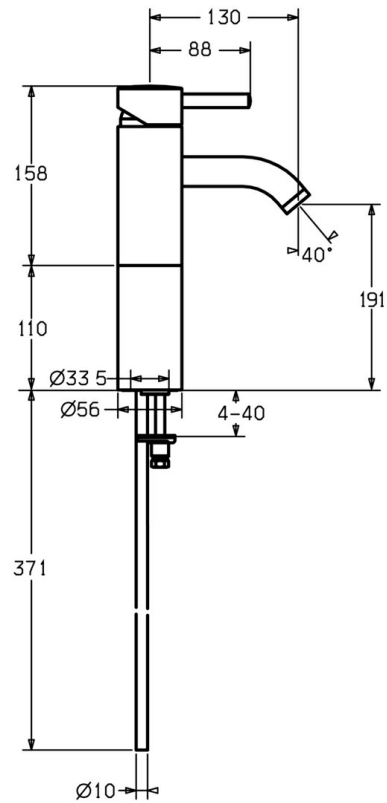

EAN: 4015474155664
static.hansa.com/51722211

- Waschtisch
- Einhebelmischer
- Standmontage
- Chrom
- Feststehender Auslauf

Technische Daten

Technische Eigenschaften

Warmwasserversorgung	max. +80°C
Arbeitsdruck	0.5-10 bar
Sicherungseinrichtung (EN1717)	AA
Werkstoff	Messing

Ersatzteile

SP51722211

	Name	Art.-Nr.
1	Hebel, (-2009) Ausgelaufen	59912466
1.1	Schraube, M5x8, SW2.5	59904755
1.2	Kunststoffadapter	59904778
1.4	O-Ring, d 6x1	59912136
1.5	Abdeckung Ausgelaufen	59912465
2	Abdeckkappe Ausgelaufen	59912468
3	Ringschraube, M50x1, SW45 Ausgelaufen	59912469
3.1	O-Ring, d 46x2	59912470
4	Kartusche, 4,8 eco	59904601
5.1	Hoher Sockel, L=110 Ausgelaufen	59913167
5.3	Scheibe Ausgelaufen	59913164
5.4	Dichtung, 37x48x3.5	59911422
5.5	Anschlussnippel, M8x1 Ausgelaufen	59913165
5.6	Befestigungsplatte	59904765
5.7	Schraube, M8x1, SW13	59904766
5.8	Befestigungssatz	59910749
6	Auslauf Ausgelaufen	59912475
6.1	Luftsprudler, M22/24 A	59902081
6.3	Luftsprudler und Schlüssel, M24x1, (2002-)	59912225
6.5	Stift, M5x6, SW2.6 Ausgelaufen	59912477
6.6	Nippel Ausgelaufen	59912478
10	Anschlußschlauch, L=590, G3/8-M10x1 Ausgelaufen	59913166
10.1	O-Ring, d 7.65x1.78	59902337
10.2	Dichtung, 9.5x14.4x2	59912551
N.I.	Schlüssel für Luftsprudler, (2002-)	59912228