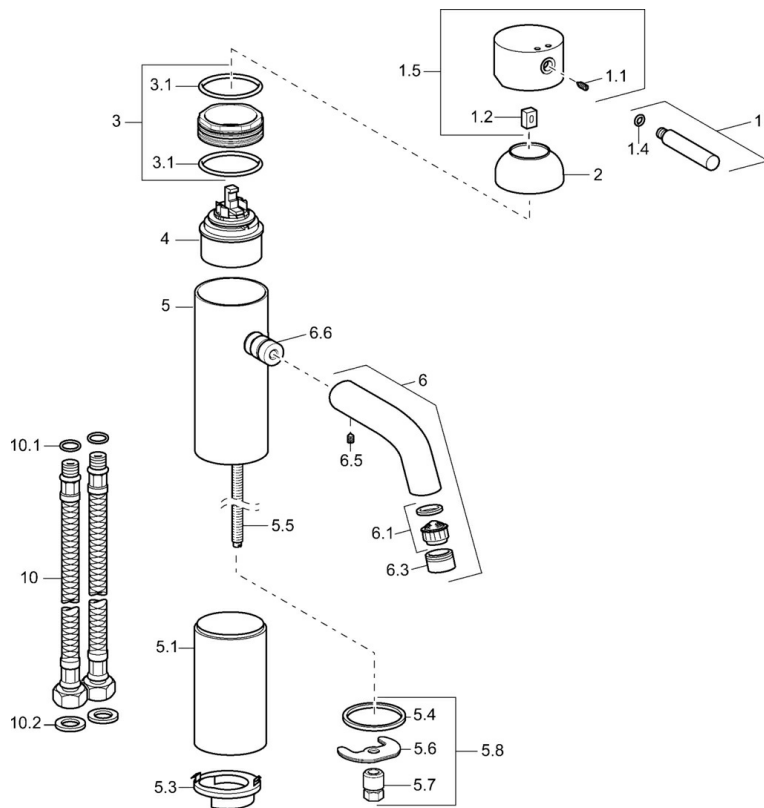

EAN: 4015474155664
static.hansa.com/51722211

- Waschtisch
- Einhebelmischer
- Standmontage
- Chrom
- Feststehender Auslauf

Technische Daten

Technische Eigenschaften

Warmwasserversorgung	max. +80°C
Arbeitsdruck	0.5-10 bar
Sicherungseinrichtung (EN1717)	AA
Werkstoff	Messing

Ersatzteile

SP51722211

	Name	Art.-Nr.
1	Hebel, (-2009) Ausgelaufen	59912466
1.1	Schraube, M5x8, SW2.5	59904755
1.2	Kunststoffadapter	59904778
1.4	O-Ring, d 6x1	59912136
1.5	Abdeckung Ausgelaufen	59912465
2	Abdeckkappe Ausgelaufen	59912468
3	Ringschraube, M50x1, SW45 Ausgelaufen	59912469
3.1	O-Ring, d 46x2	59912470
4	Kartusche, 4,8 eco	59904601
5.1	Hoher Sockel, L=110 Ausgelaufen	59913167
5.3	Scheibe Ausgelaufen	59913164
5.4	Dichtung, 37x48x3.5	59911422
5.5	Anschlussnippel, M8x1 Ausgelaufen	59913165
5.6	Befestigungsplatte	59904765
5.7	Schraube, M8x1, SW13	59904766
5.8	Befestigungssatz	59910749
6	Auslauf Ausgelaufen	59912475
6.1	Luftsprudler, M22/24 A	59902081
6.3	Luftsprudler und Schlüssel, M24x1, (2002-)	59912225
6.5	Stift, M5x6, SW2.6 Ausgelaufen	59912477
6.6	Nippel Ausgelaufen	59912478
10	Anschlußschlauch, L=590, G3/8-M10x1 Ausgelaufen	59913166
10.1	O-Ring, d 7.65x1.78	59902337
10.2	Dichtung, 9.5x14.4x2	59912551
N.I.	Schlüssel für Luftsprudler, (2002-)	59912228