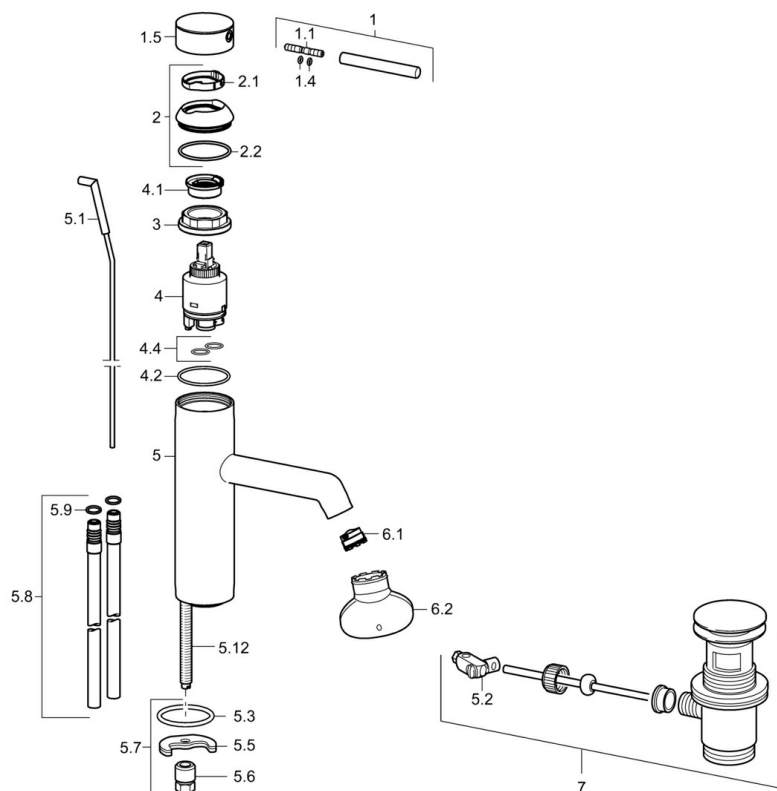

EAN: 4015474184978
static.hansa.com/51722178

- Waschtisch
- Einhebelmischer
- Standmontage
- Chrom
- CASCADE® Strahlregler

Technische Daten

Technische Eigenschaften

Warmwasserversorgung	max. +80°C
Arbeitsdruck	0.5-10 bar

Ersatzteile

SP51712173

	Name	Art.-Nr.
1	Hebel, 70 mm	59913331
1.1	Schraube, M5x35	59913299
1.4	O-Ring, d 3x1.5	59913100
1.5	Abdeckkappe	59913332
1.5	Abdeckkappe Schwarz Ausgelaufen	59913333
1.5	Abdeckkappe Weiss Ausgelaufen	59913334
2	Abdeckkappe	59913364
2.1	Gleitring	59913363
2.2	O-Ring, d 38x2	59913212
3	Schraube, M42x1, SW34	59913365
4	Kartusche, 3.5 Eco	59912324
4	Kartusche, 3.5 Classic	59913075
4.1	Temperatur-Anschlagring	59912325
4.2	O-Ring, d 28.24x2.62 Ausgelaufen	59912590
4.4	O-Ring, d 10.10x1.60 Ausgelaufen	59905072
5.1	Kugelstange	59913362
5.2	Gelenkstück	59904624
5.3	O-Ring, d 36.09x d 3.53	59913396
5.3	Bodendichtung	59914591
5.5	Befestigungsplatte	59904765
5.6	Schraube, M8x1, SW13	59904766
5.7	Befestigungssatz	59910749
5.8	Anschlußschlauch, L=500, G3/8-M10x1	59911767
5.8	Anschlussrohr, M10x1, L=480	59913368
5.9	O-Ring, d 7.65x1.78	59902337
5.12	Befestigungsschraube, M8x1, L=140	59912474
6.1	Luftsprudler, M18.5x1, TJ	59913366
6.2	Schlüssel für Luftsprudler, M18.5	59913367
7	Ablaufgarnitur	59911441
N.I.	Schlüssel, SW30/34	59912108