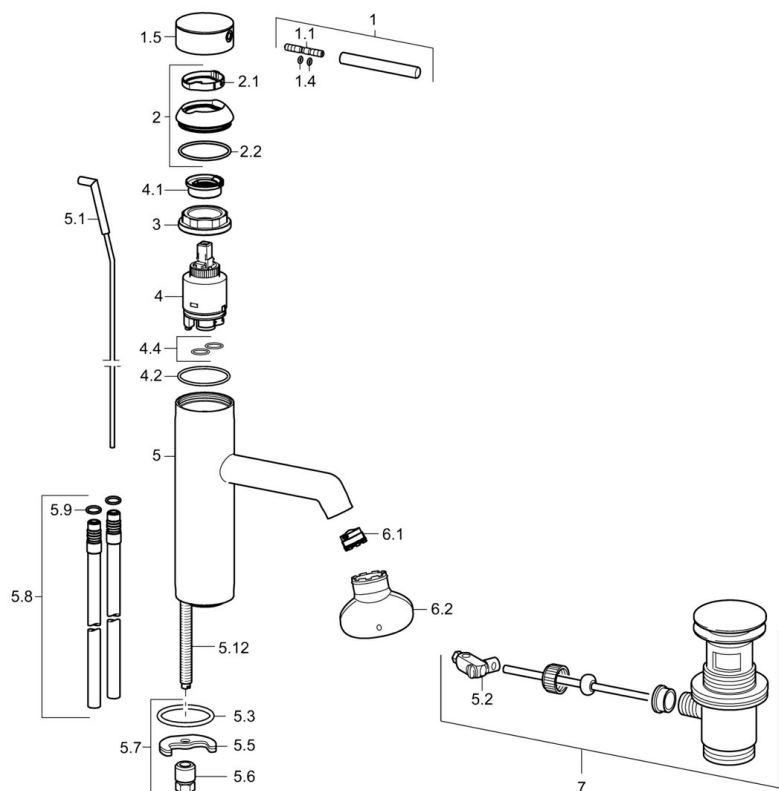

EAN: 4015474184978
static.hansa.com/51722178

- Umyvadlo
- Jednopaková
- Stojánková
- Chrom
- CASCADE® aerátor

Technické údaje

Technické vlastnosti

Zdroj teplé vody	max. +80°C
Pracovní tlak	0.5-10 bar

Náhradní díly

SP51712173

	Název	Kód
1	Páka, 70 mm	59913331
1.1	Šroub, M5x35	59913299
1.4	O-kroužek, d 3x1.5	59913100
1.5	Víko	59913332
1.5	Víko Černá Ukončeno	59913333
1.5	Víko Bílá Ukončeno	59913334
2	Krytka	59913364
2.1	Kroužek	59913363
2.2	O-kroužek, d 38x2	59913212
3	Šroub, M42x1, SW34	59913365
4	Kartuše, 3.5 Eco	59912324
4	Kartuše, 3.5 Classic	59913075
4.1	Temperature adjustment limiter	59912325
4.2	O-kroužek, d 28.24x2.62 Ukončeno	59912590
4.4	O-kroužek, d 10.10x1.60 Ukončeno	59905072
5.1	Táhlo s kulovým čepem	59913362
5.2	Spojovací díl táhel	59904624
5.3	O-kroužek, d 36.09x d 3.53	59913396
5.3	Těsnění	59914591
5.5	Upevňovací deska	59904765
5.6	Šroub, M8x1, SW13	59904766
5.7	Upevňovací set	59910749
5.8	Flexibilní hadička, L=500, G3/8-M10x1	59911767
5.8	Šroubení, M10x1, L=480	59913368
5.9	O-kroužek, d 7.65x1.78	59902337
5.12	Upevňovací šroub, M8x1, L=140	59912474
6.1	Aerator, M18.5x1, TJ	59913366
6.2	Klíč k aerátoru, M18.5	59913367
7	Vypouštěcí ventil	59911441
N.I.	Klíč, SW30/34	59912108