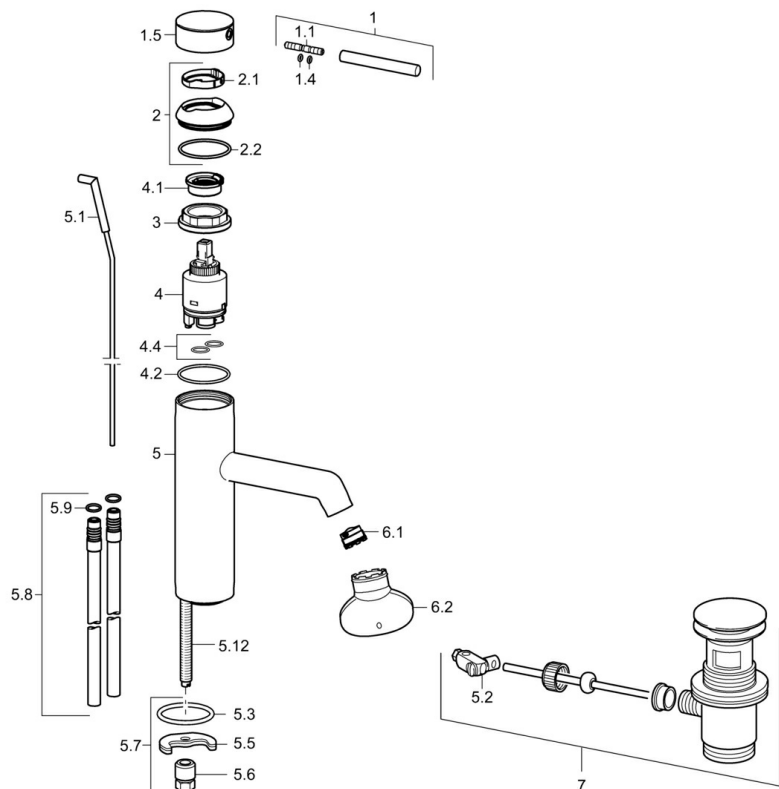

### Technické vlastnosti

Dodávka teplej vody	<b>max. +80°C</b>
Pracovný tlak	<b>0.5-10 bar</b>

## Náhradné diely

### SP51712173

Název	Kód
1 Ovládacia rukoväť, 70 mm	59913331
1.1 Skrutka, M5x35	59913299
1.4 O-krúžok, d 3x1.5	59913100
1.5 Klobúk,krytka	59913332
1.5 Klobúk,krytka Čierna Ukončené	59913333
1.5 Klobúk,krytka Biela Ukončené	59913334
2 Krytka	59913364
2.1 Trecí krúžok	59913363
2.2 O-krúžok, d 38x2	59913212
3 Skrutka, M42x1, SW34	59913365
4 Kartuš, 3.5 Eco	59912324
4 Kartuš, 3.5 Classic	59913075
4.1 Temperature adjustment limiter	59912325
4.2 O-krúžok, d 28.24x2.62 Ukončené	59912590
4.4 O-krúžok, d 10.10x1.60 Ukončené	59905072
5.1 Tiahlo s gulovým čapom	59913362
5.2 Spojovací diel tiahla	59904624
5.3 O-krúžok, d 36.09x d 3.53	59913396
5.3 Gumové tesnenie	59914591
5.5	59904765
5.6 Skrutka, M8x1, SW13	59904766
5.7 Upevňovací set	59910749
5.8 Flexibilná hadička, L=500, G3/8-M10x1	59911767
5.8 Spojovacie potrubie, M10x1, L=480	59913368
5.9 O-krúžok, d 7.65x1.78	59902337
5.12 Upevňovacia skrutka, M8x1, L=140	59912474
6.1 Aerátor, M18.5x1, TJ	59913366
6.2 Kľúč k aerátoru, M18.5	59913367
7 Vypúšťací ventil umývadla	59911441
N.I. Kľúč, SW30/34	59912108