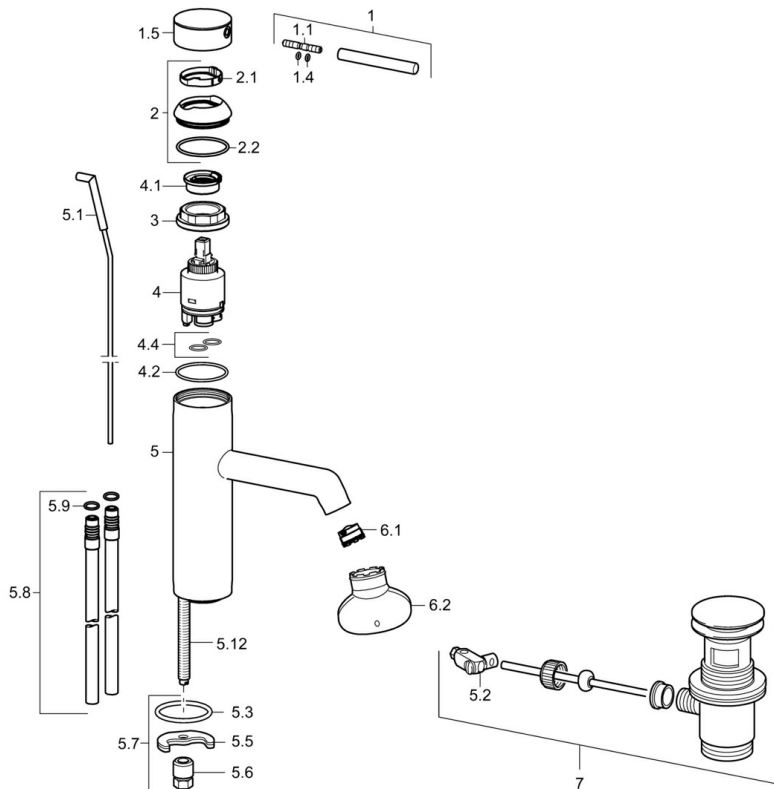

EAN: 4015474180895
static.hansa.com/51722177

- Keuken
- Eengreeps
- Wastafelmontage
- Chroom

Technische gegevens

Technische eigenschappen

| | |
|------------------|-------------------|
| Warmwatertoevoer | max. +80°C |
| Werkdruk | 0.5-10 bar |

Reserveonderdelen

SP51712173

| | Naam | Code |
|------|--|----------|
| 1 | Hendel, 70 mm | 59913331 |
| 1.1 | Schroef, M5x35 | 59913299 |
| 1.4 | O-ring, d 3x1.5 | 59913100 |
| 1.5 | Kap Chroom | 59913332 |
| 1.5 | Kap Zwart Stopgezet | 59913333 |
| 1.5 | Kap Wit Stopgezet | 59913334 |
| 2 | Kap Chroom | 59913364 |
| 2.1 | Glijring wit | 59913363 |
| 2.2 | O-ring, d 38x2 | 59913212 |
| 3 | Schroef, M42x1, SW34 | 59913365 |
| 4 | Binnenwerk, 3.5 Eco | 59912324 |
| 4 | Binnenwerk, 3.5 Classic | 59913075 |
| 4.1 | Temperature adjustment limiter | 59912325 |
| 4.2 | O-ring, d 28.24x2.62 Stopgezet | 59912590 |
| 4.4 | O-ring, d 10.10x1.60 Stopgezet | 59905072 |
| 5.1 | Kogelstang Chroom | 59913362 |
| 5.2 | Gewrichtstuk | 59904624 |
| 5.3 | O-ring, d 36.09x d 3.53 | 59913396 |
| 5.3 | Wasser | 59914591 |
| 5.5 | Fixing plate | 59904765 |
| 5.6 | Schroef, M8x1, SW13 | 59904766 |
| 5.7 | Bevestigingsset | 59910749 |
| 5.8 | Flexibele aansluitingen, L=500, G3/8-M10x1 | 59911767 |
| 5.8 | Koppelingsbuisdeel], M10x1, L=480 | 59913368 |
| 5.9 | O-ring, d 7.65x1.78 | 59902337 |
| 5.12 | Bevestigingsschroeven, M8x1, L=140 | 59912474 |
| 6.1 | Mousseur, M18.5x1, TJ | 59913366 |
| 6.2 | Schuimstralersleutel, M18.5 | 59913367 |
| 7 | Wastegarnituur Chroom | 59911441 |
| N.I. | Sleutel, SW30/34 | 59912108 |