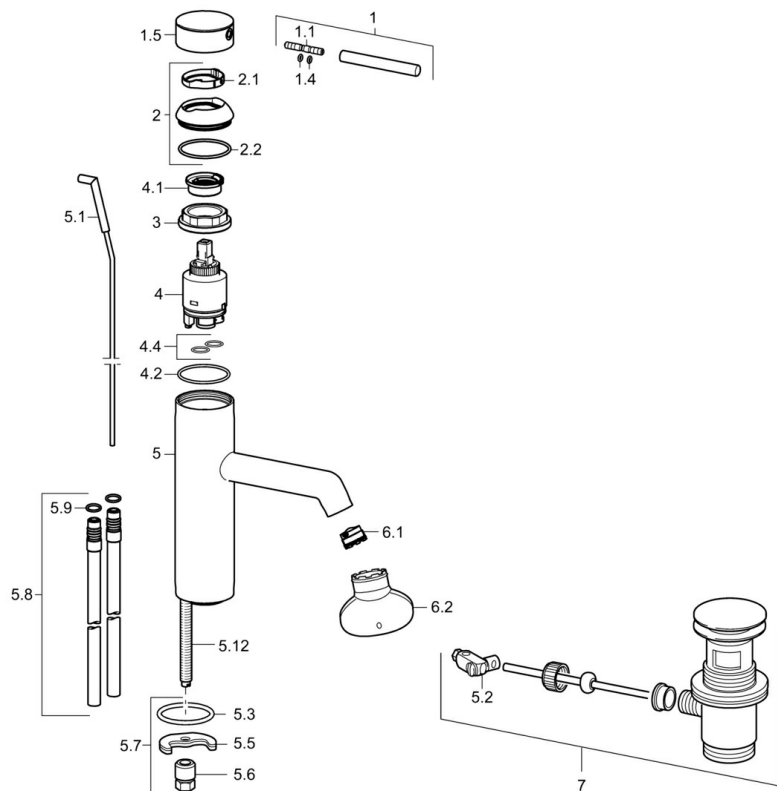

EAN: 4015474180895
static.hansa.com/51722177

- Cuisine
- Montage sur plaque
- Monocommande
- Chrome

Caractéristiques techniques

Caractéristiques techniques

Alimentation en eau chaude	max. +80°C
Pression de service	0.5-10 bar

Pièces de rechange

SP51712173

	Nom	Code
1	Levier, 70 mm	59913331
1.1	Vis, M5x35	59913299
1.4	Joint, d 3x1.5	59913100
1.5	Capuchon	59913332
1.5	Capuchon Noir Arrêté	59913333
1.5	Capuchon Blanc Arrêté	59913334
2	Chape	59913364
2.1	Bague glissante	59913363
2.2	Joint, d 38x2	59913212
3	Vis, M42x1, SW34	59913365
4	Cartouche, 3.5 Eco	59912324
4	Cartouche, 3.5 Classic	59913075
4.1	Temperature adjustment limiter	59912325
4.2	Joint, d 28.24x2.62 Arrêté	59912590
4.4	Joint, d 10.10x1.60 Arrêté	59905072
5.1	Tringle pour vidage	59913362
5.2	Joint	59904624
5.3	Joint, d 36.09x d 3.53	59913396
5.3	Bague	59914591
5.5	Fixing plate	59904765
5.6	Vis, M8x1, SW13	59904766
5.7	Ensemble de fixation	59910749
5.8	Flexible d'alimentation, L=500, G3/8-M10x1	59911767
5.8	Tuyau de raccordement, M10x1, L=480	59913368
5.9	Joint, d 7.65x1.78	59902337
5.12	Vis, M8x1, L=140	59912474
6.1	Aérateur, M18.5x1, TJ	59913366
6.2	Clé pour aérateur, M18.5	59913367
7	Vidage	59911441
N.I.	Clef, SW30/34	59912108