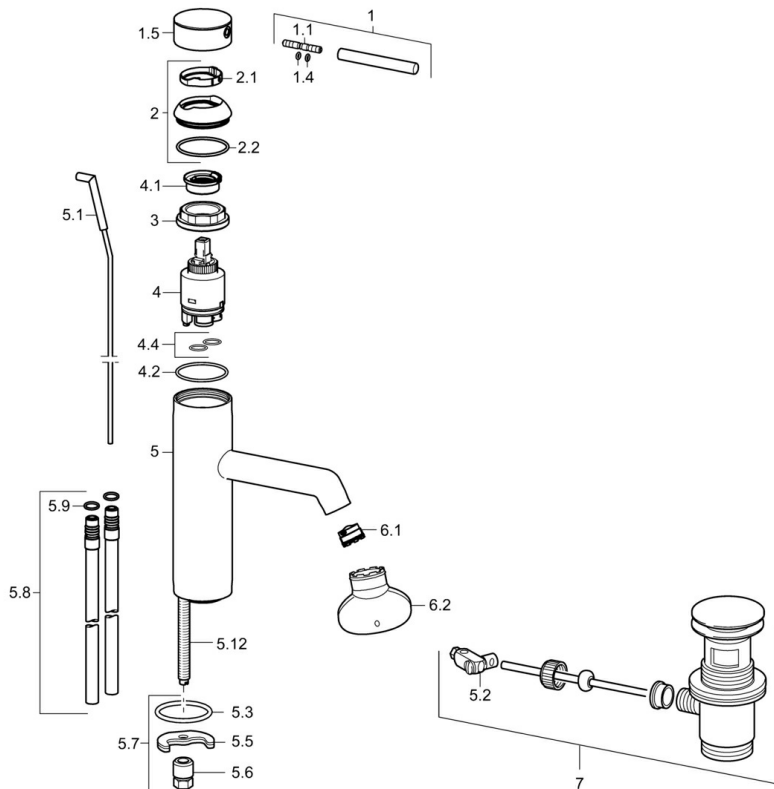

EAN: 4015474180895
static.hansa.com/51722177

- Küche
- Einhebelmischer
- Standmontage
- Chrom

Technische Daten

Technische Eigenschaften

Warmwasserversorgung	max. +80°C
Arbeitsdruck	0.5-10 bar

Ersatzteile

SP51712173

	Name	Art.-Nr.
1	Hebel, 70 mm	59913331
1.1	Schraube, M5x35	59913299
1.4	O-Ring, d 3x1.5	59913100
1.5	Abdeckkappe	59913332
1.5	Abdeckkappe Schwarz Ausgelaufen	59913333
1.5	Abdeckkappe Weiss Ausgelaufen	59913334
2	Abdeckkappe	59913364
2.1	Gleitring	59913363
2.2	O-Ring, d 38x2	59913212
3	Schraube, M42x1, SW34	59913365
4	Kartusche, 3.5 Eco	59912324
4	Kartusche, 3.5 Classic	59913075
4.1	Temperatur-Anschlagring	59912325
4.2	O-Ring, d 28.24x2.62 Ausgelaufen	59912590
4.4	O-Ring, d 10.10x1.60 Ausgelaufen	59905072
5.1	Kugelstange	59913362
5.2	Gelenkstück	59904624
5.3	O-Ring, d 36.09x d 3.53	59913396
5.3	Bodendichtung	59914591
5.5	Befestigungsplatte	59904765
5.6	Schraube, M8x1, SW13	59904766
5.7	Befestigungssatz	59910749
5.8	Anschlußschlauch, L=500, G3/8-M10x1	59911767
5.8	Anschlussrohr, M10x1, L=480	59913368
5.9	O-Ring, d 7.65x1.78	59902337
5.12	Befestigungsschraube, M8x1, L=140	59912474
6.1	Luftsprudler, M18.5x1, TJ	59913366
6.2	Schlüssel für Luftsprudler, M18.5	59913367
7	Ablaufgarnitur	59911441
N.I.	Schlüssel, SW30/34	59912108